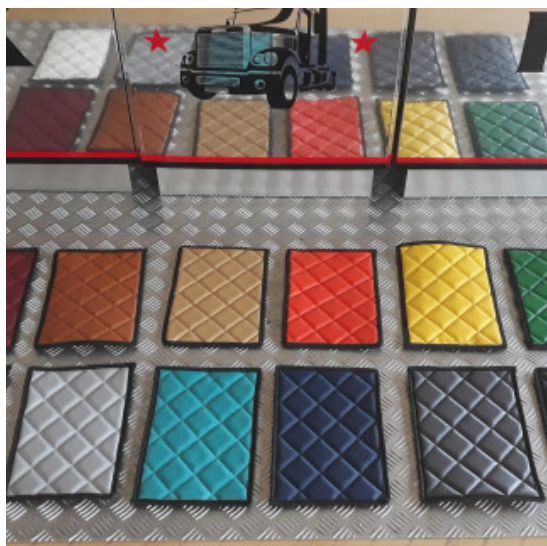

Set tappeti + copricofano rombi CLASSIC camion

tappeti e coprimotore per camion trapuntati a rombi

[Vai al prodotto](#)

Prezzo: 242,78€ IVA inclusa

Descrizione Prodotto

Set tappeti + copricofano su misura trapuntati a rombi CLASSIC. Vari modelli di camion. Varie colorazioni: ROSSO - BLU - PANNA - GRIGIO FUMO - NERO. SPECIFICARE IL MODELLO DI CAMION E L'ANNO. Cod. articolo:

Set tappeti + copricofano PRESTIGE trapuntati con rinforzo

tappeti e coprimotore con materiale rinforzato per camion

[Vai al prodotto](#)

Prezzo: 242,78€ IVA inclusa

Descrizione Prodotto

Set tappeti + coprimotore trapuntati rombi con doppio strato di rinforzo. Su misura per vari modelli di camion. Varie colorazioni possibili: SILVER - BIANCO GHIACCIO - ORO - ARANCIO - MARRONE - VERDE - TURCHESE - BORDEAUX - BLU NOTTE. SPECIFICARE IL MODELLO DI CAMION E L'ANNO. Cod. articolo: