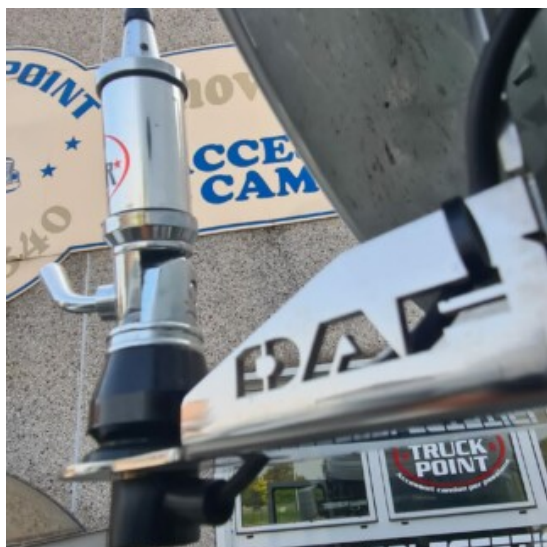

Tavolo porta oggetti centrale per Daf XG

[Vai al prodotto](#)

Prezzo: 128,99€ IVA inclusa

Descrizione Prodotto

Tavolino per cruscotto - Centrale - compatibile per Daf XF (06/21>) - Daf XG+ (06/21>) - Daf XG (06/21>)

- Accuratamente Progettati su misura per adattarsi perfettamente al cruscotto e creare una ampia superficie di appoggio piana e stabile.
- Realizzati in legno laminato e sagomati tramite taglio laser per garantire la massima adattabilità e precisione nell'appoggio sul cruscotto.
- Bordature in morbido PVC per evitare graffi e marcature ai punti d'appoggio e per aumentare la stabilità quando posizionati.
- Rivestimento superiore in moquette con funzione antiscivolo.
- Montaggio tramite velcro adesivo (in dotazione) senza necessità di apportare modifiche o praticare fori al cruscotto