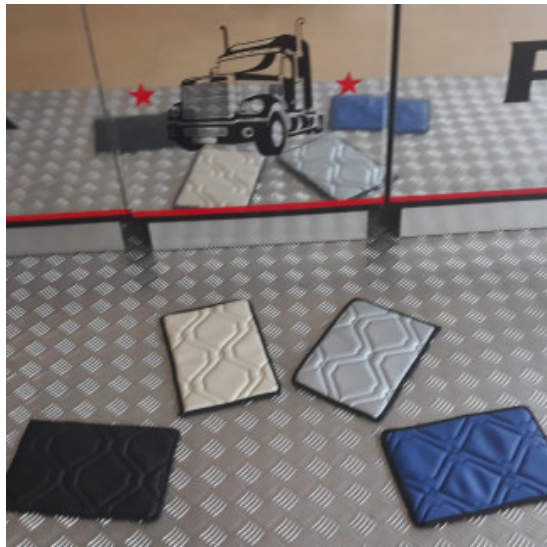

Descrizione Prodotto

Coppia tappeti in gomma su misura per vari modelli di camion: DAF-SCANIA-IVECO-MERCEDES-VOLVO-RENAULT-MAN

- Ottima qualità per una lunga durata.
- Materiale conforme alle normative Reach reg.1907/2006.
- Bordatura a rilievo maggiorato.
- Possono essere utilizzati anche in condizioni estreme con forte presenza di acqua, fango, sporcizia e neve.
- Eco gomma di alta qualità e lunga durata.
- Retro antiscivolo.
- Facili da pulire, lavabili con idropulitrice

set tappeti + coprimotore in similpelle LISCIA

trapuntatura per tappeti camion in similpelle liscia

[Vai al prodotto](#)

Prezzo: 239,00€ IVA inclusa

Descrizione Prodotto

set tappeti + coprimotore su misura per vari modelli di camion In similpelle LISCIA vari colori.