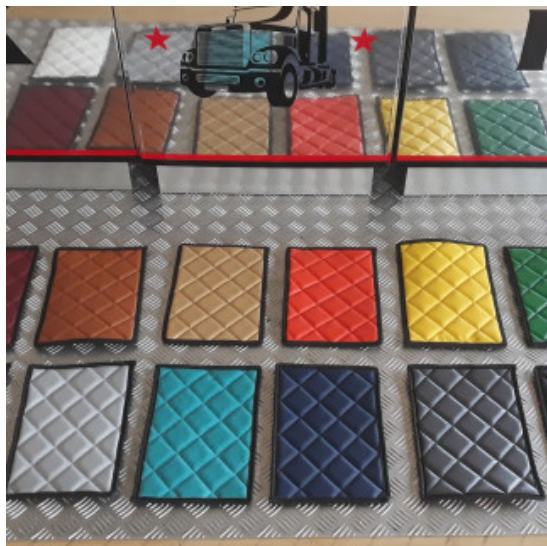

Set tappeti + copricofano rombi CLASSIC camion

tappeti e coprimotore per camion trapuntati a rombi

[Vai al prodotto](#)

Prezzo: 242,78€ IVA inclusa

Descrizione Prodotto

Set tappeti + copricofano su misura trapuntati a rombi CLASSIC. Vari modelli di camion. Varie colorazioni: ROSSO - BLU - PANNA - GRIGIO FUMO - NERO. SPECIFICARE IL MODELLO DI CAMION E L'ANNO. Cod. articolo:

Set tappeti + copricofano PRESTIGE trapuntati con rinforzo

tappeti e coprimotore con materiale rinforzato per camion

[Vai al prodotto](#)

Prezzo: 242,78€ IVA inclusa

Descrizione Prodotto

Set tappeti + coprimotore trapuntati rombi con doppio strato di rinforzo. Su misura per vari modelli di camion. Varie colorazioni possibili: SILVER - BIANCO GHIACCIO - ORO - ARANCIO - MARRONE - VERDE - TURCHESE - BORDEAUX - BLU NOTTE. SPECIFICARE IL MODELLO DI CAMION E L'ANNO. Cod. articolo: