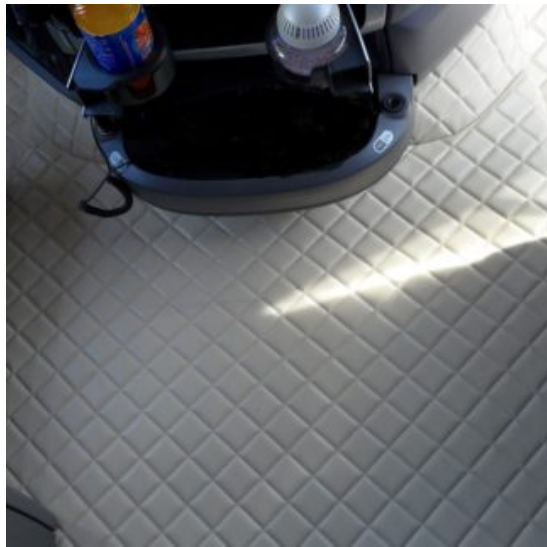

Tappeti e copricofano trapuntati skai ROMBI per Daf xf euro6

Set tappeti + copricofano su misura per Daf xf 105 euro 6, trapuntato skai.

[Vai al prodotto](#)

Prezzo: 242,78€ IVA inclusa

Descrizione Prodotto

Set tappeti + copricofano su misura per Daf xf 105 euro6 E XF 106, trapuntato skai. Disponibile in varie colorazioni: PANNA - GRIGIO FUMO - NERO - BLU - ROSSO.

Per ordinare occorre specificare:

- CAMBIO AUTOMATICO O MANUALE
- TIPOLOGIA DI SEDILI GUIDA E PASSEGGERO (pneumatici o altro)
- COLORE BORDURA (nero-blu scuro-blu elettrico-rosso-bordeaux-giallo-panna-bianco-grigio)
- CON O SENZA BATTITACCHI (protezioni in plastica applicate ai tappeti)
- PRESENZA DI CASSETTI SCORREVOLI, FRIGO o altro

Possibilità di RICAMO PERSONALIZZATO.