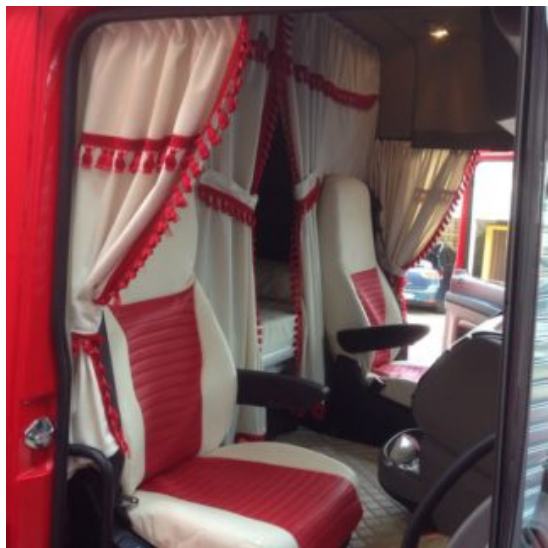

Set tende visiera laterali posteriori LIBERTY in microfibra

Set tende filtranti in microfibra per oscurare ed abbellire la cabina del camion, per cabina alta-normale-bassa.

[Vai al prodotto](#)

Prezzo: ~~280,60€~~ Il prezzo originale era: 280,60€. 217,00€ Il prezzo attuale è: 217,00€. IVA inclusa

Descrizione Prodotto

Set tende in microfibra per oscurare ed abbellire la cabina del tuo camion. Le tende in microfibra sono leggere, eleganti e di qualità **Made in Italy**. Sono disponibili in varie colorazioni e per tutti i tipi di cabina del camion: alta, normale o bassa.

- lavabile in lavatrice a 30 gradi
- il set comprende: **visiera parasole + tende laterali + tende posteriori**.
- fiocco standard: colore nero
- possibilità di modificare il colore del fiocco a 39€
- colori extra per il fiocco: oro, rosso, blu elettrico, grigio, bianco