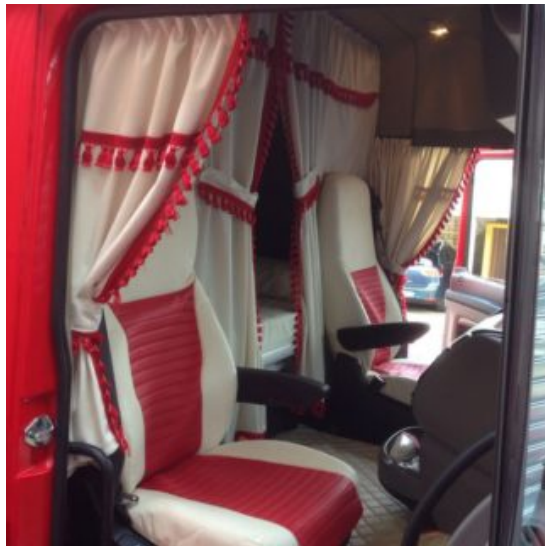

Set tende visiera laterali posteriori LIBERTY in microfibra

Set tende filtranti in microfibra per oscurare ed abbellire la cabina del camion, per cabina alta-normale-bassa.

[Vai al prodotto](#)

Prezzo: ~~280,60€~~ Il prezzo originale era: 280,60€. 217,00€ Il prezzo attuale è: 217,00€. IVA inclusa

Descrizione Prodotto

Set tende in microfibra per oscurare ed abbellire la cabina del tuo camion. Le tende in microfibra sono leggere, eleganti e di qualità **Made in Italy**. Sono disponibili in varie colorazioni e per tutti i tipi di cabina del camion: alta, normale o bassa.

- lavabile in lavatrice a 30 gradi
- il set comprende: **visiera parasole + tende laterali + tende posteriori.**
- fiocco standard: colore nero
- possibilità di modificare il colore del fiocco a 39€
- colori extra per il fiocco: oro, rosso, blu elettrico, grigio, bianco