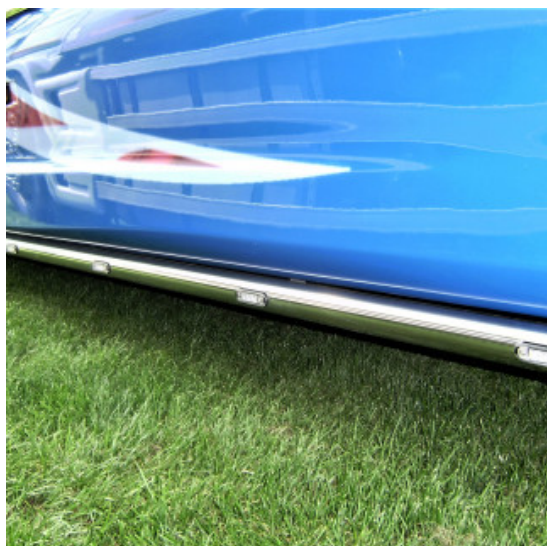

Tubi sotto carena inox DAF XF 105 euro 5

Kit tubi carena in acciaio inox per DAF XF 95/105 euro 5.

[Vai al prodotto](#)

Prezzo: 535,58€ IVA inclusa