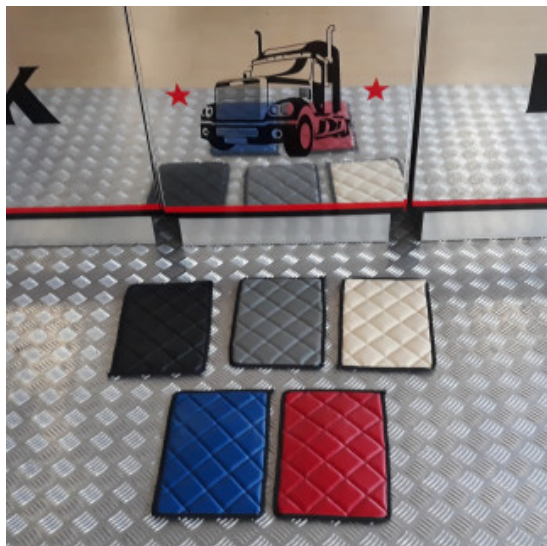

## Set tappeti + copricofano in similpelle EXCLUSIVE per camion

materiale trapuntato exclusive per tappeti camion

[Vai al prodotto](#)

**Prezzo:** 279,38€ IVA inclusa

### Descrizione Prodotto

Set tappeti + copricofano in similpelle trapuntati modello EXCLUSIVE. Varie colorazioni: PANNA - NERO - ARGENTO - BLU attenzione! ROSSO NON DISPONIBILE. Su misura. SPECIFICARE MODELLO DI CAMION E ANNO.