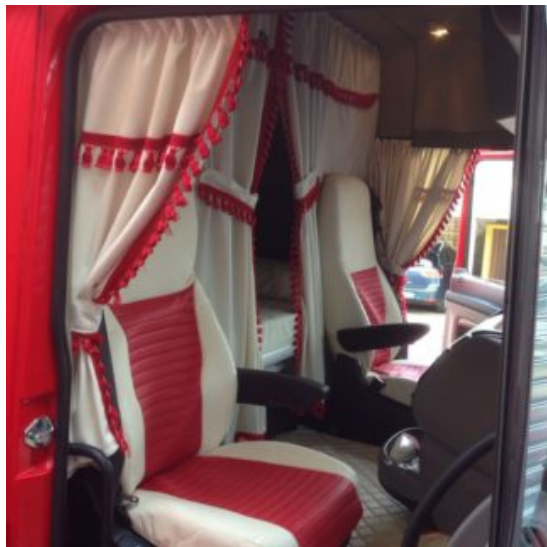

#### Coppia coprimaniglioni di salita cabina per camion

- **Disponibili anteriori / posteriori.**
- In similpelle liscia, varie colorazioni: ROSSO - PANNA - BLU - NERO - GRIGIO.
- **Facile montaggio con strappo adesivo.**
- Misure disponibili (si consiglia di misurare i propri maniglioni di salita): 23 CM - 40 cm - 50 cm - 60 cm - 70 cm
- specificare il colore richiesto in fase d'ordine e la misura