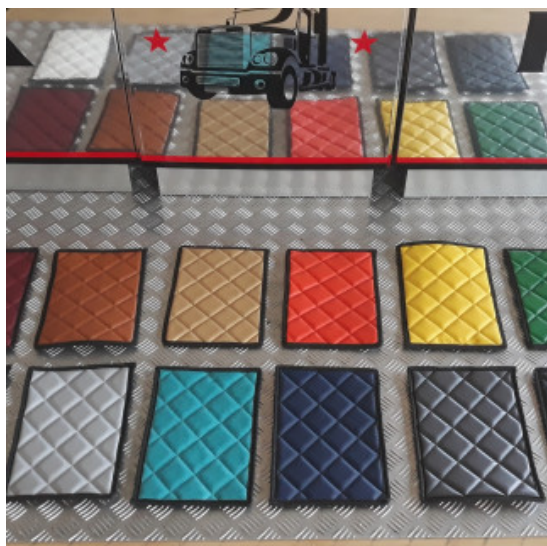

Set tappeti + copricofano PRESTIGE trapuntati con rinforzo

tappeti e coprimotore con materiale rinforzato per camion

[Vai al prodotto](#)

Prezzo: 242,78€ IVA inclusa

Descrizione Prodotto

Set tappeti + coprimotore trapuntati rombi con doppio strato di rinforzo. Su misura per vari modelli di camion. Varie colorazioni possibili: SILVER - BIANCO GHIACCIO - ORO - ARANCIO - MARRONE - VERDE - TURCHESE - BORDEAUX - BLU NOTTE. SPECIFICARE IL MODELLO DI CAMION E L'ANNO. Cod. articolo: