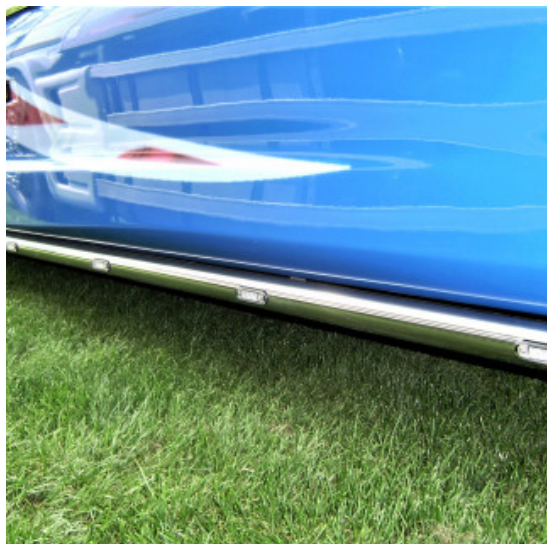

Tubi sotto carena inox DAF XF 105 euro 5

Kit tubi carena in acciaio inox per DAF XF 95/105 euro 5.

[Vai al prodotto](#)

Prezzo: 535,58€ IVA inclusa