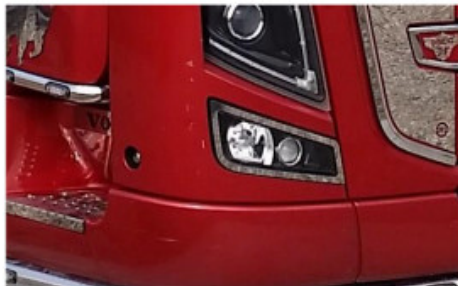

Cornice faro fendinebbia inox Volvo fh 3^

[Vai al prodotto](#)

Prezzo: 71,98€ IVA inclusa

Descrizione Prodotto

Cornice faro fendinebbia in acciaio inox per Volvo fh 3^ Cod. articolo: