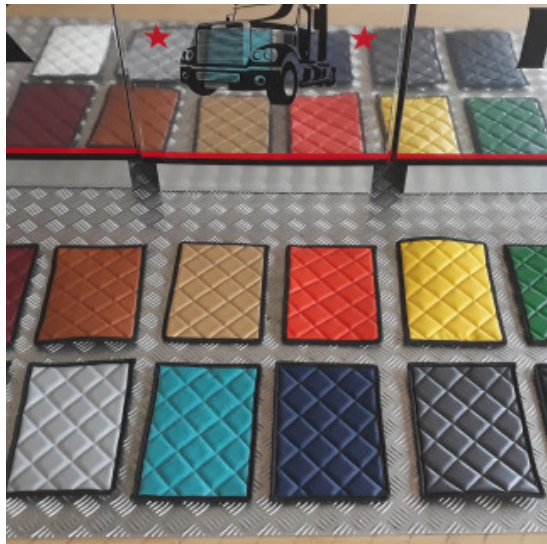

Set tappeti + copricofano rombi CLASSIC camion

tappeti e coprimotore per camion trapuntati a rombi

[Vai al prodotto](#)

Prezzo: 242,78€ IVA inclusa

Descrizione Prodotto

Set tappeti + copricofano su misura trapuntati a rombi CLASSIC. Vari modelli di camion. Varie colorazioni: ROSSO - BLU - PANNA - GRIGIO FUMO - NERO. SPECIFICARE IL MODELLO DI CAMION E L'ANNO. Cod. articolo:

Set tappeti + copricofano PRESTIGE trapuntati con rinforzo

tappeti e coprimotore con materiale rinforzato per camion

[Vai al prodotto](#)

Prezzo: 242,78€ IVA inclusa

Descrizione Prodotto

Set tappeti + coprimotore trapuntati rombi con doppio strato di rinforzo. Su misura per vari modelli di camion. Varie colorazioni possibili: SILVER - BIANCO GHIACCIO - ORO - ARANCIO - MARRONE - VERDE - TURCHESE - BORDEAUX - BLU NOTTE. SPECIFICARE IL MODELLO DI CAMION E L'ANNO. Cod. articolo: