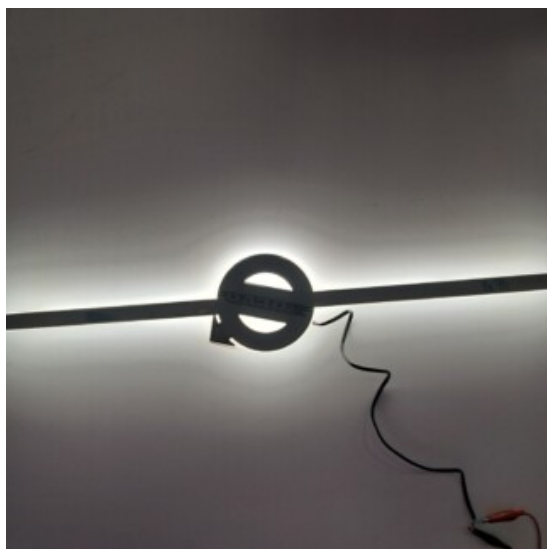

[Vai al prodotto](#)

Prezzo: 218,38€ IVA inclusa

Descrizione Prodotto

- stecca inox con logo Volvo retroilluminata
- in acciaio inox
- illuminazione bianco ghiaccio
- altre colorazioni possibili su richiesta: arancio, verde, blu, rosso
- 24 volt
- misura spessore 1,5 cm
- misure: diametro logo volvo 14 cm
- lunghezza totale stecca: 92 cm
- larghezza stecca: 3 cm

Descrizione Prodotto

- Pluton, barra a Led 2 funzioni - 10/30V -
- misure: 559 x 81 mm

Struttura in alluminio, impermeabile IP68. 2 funzioni: luce di profondità e luce di posizione. Staffe di supporto a doppio sistema con inclinazione regolabile e viti di fissaggio incluse. Omologazione: **E R112 + R7**