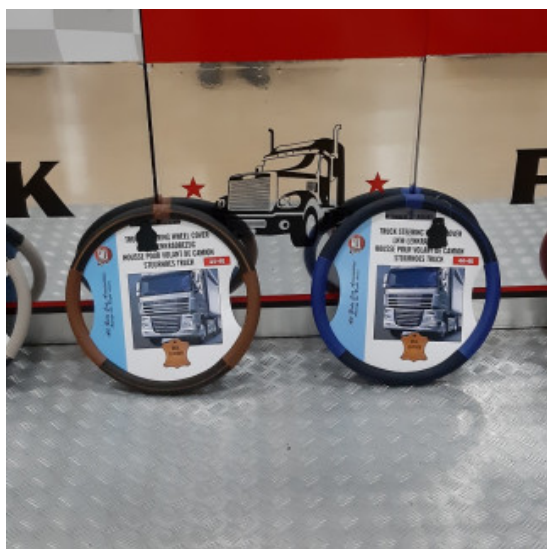

Copri sedili in microfibra per Volvo fh 2[^]/3[^] serie

coppia copri sedili in microfibra per Volvo fh 2[^]/3[^] serie.

[Vai al prodotto](#)

Prezzo: 158,60€ IVA inclusa

Descrizione Prodotto

- Coppia copri sedili in microfibra modello EXTREME PROFESSIONAL
- per volvo fh 2[^]/ 3[^] serie (2006-2011)
- Microfibra fascia centrale, similpelle fasce laterali e poggia testa.
- Varie colorazioni: panna - rosso - blu - nero - grigio
- con predisposizioni per braccioli e cintura

Coprisedili in similpelle old style per Volvo fh 4/5 serie

coppia coprisedili in morbida similpelle per Volvo 4[^] / 5[^] serie.

[Vai al prodotto](#)

Prezzo: 198,86€ IVA inclusa

Descrizione Prodotto

- coppia coprisedili in similpelle modello OLD STYLE
- per Volvo fh 4[^] / 5[^] serie.
- con inserti bottoni.
- varie colorazioni: nero/panna , nero/rosso, nero/blu, nero/grigio, cappuccino.

Coprivolante in vera pelle misura 44-46

[Vai al prodotto](#)

Prezzo: 29,00€ IVA inclusa

Descrizione Prodotto

- coprivolante in vera pelle,
- misura diametro 44-46 cm
- vari colori: beige-marrone
- impugnatura sicura e morbida.
- (misurare il diametro del volante da esterno a esterno)