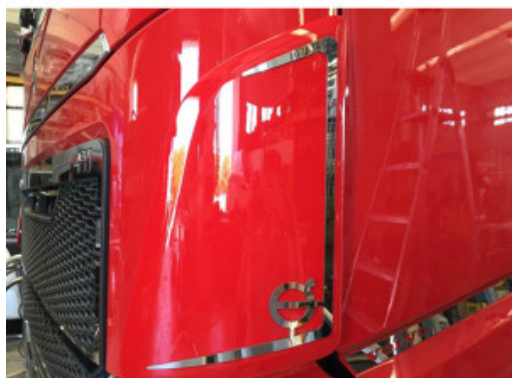

Applicazione deflettore inox Volvo fh 4^

Applicazione deflettore in acciaio inox per Volvo fh 4^

[Vai al prodotto](#)

Prezzo: 96,38€ IVA inclusa

Descrizione Prodotto

Applicazione deflettore in acciaio inox per Volvo fh 4^ Il kit comprende 2 pezzi. Fornito di biadesivo. **Cod. articolo: APTK055VO**

Contorno prese aria griglia inox Volvo 4^

Contorno prese aria griglie radiatore in acciaio inox per Volvo fh 4^ serie (dal 2013)

[Vai al prodotto](#)

Prezzo: 169,58€ IVA inclusa