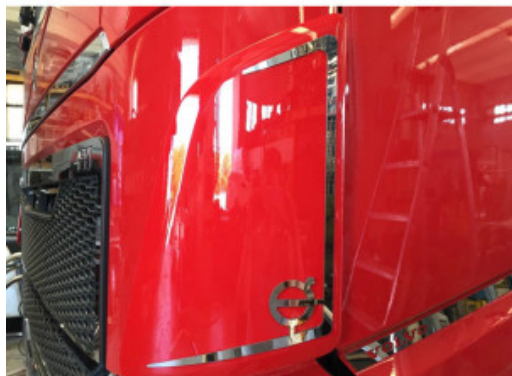

Applicazione deflettore inox Volvo fh 4^

Applicazione deflettore in acciaio inox per Volvo fh 4^

[Vai al prodotto](#)

Prezzo: 96,38€ IVA inclusa

Descrizione Prodotto

Applicazione deflettore in acciaio inox per Volvo fh 4^ Il kit comprende 2 pezzi. Fornito di biadesivo. **Cod. articolo: APTK055VO**

Contorno prese aria griglia inox Volvo 4^

Contorno prese aria griglie radiatore in acciaio inox per Volvo fh 4^ serie (dal 2013)

[Vai al prodotto](#)

Prezzo: 169,58€ IVA inclusa