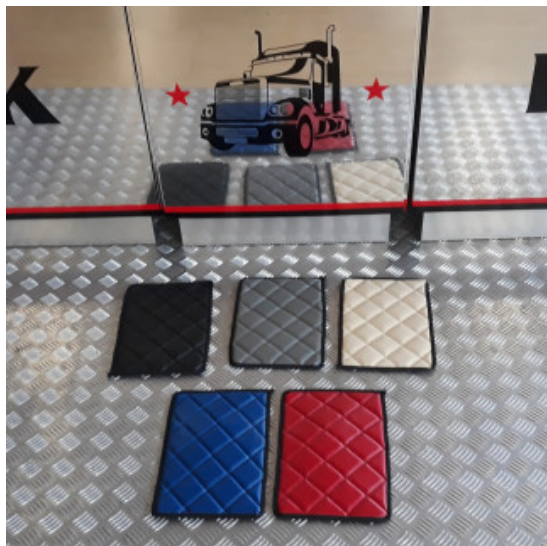

Set tappeti + copricofano rombi CLASSIC camion

tappeti e coprimotore per camion trapuntati a rombi

[Vai al prodotto](#)

Prezzo: 242,78€ IVA inclusa

Descrizione Prodotto

Set tappeti + copricofano su misura trapuntati a rombi CLASSIC. Vari modelli di camion. Varie colorazioni: ROSSO - BLU - PANNA - GRIGIO FUMO - NERO. SPECIFICARE IL MODELLO DI CAMION E L'ANNO. Cod. articolo: