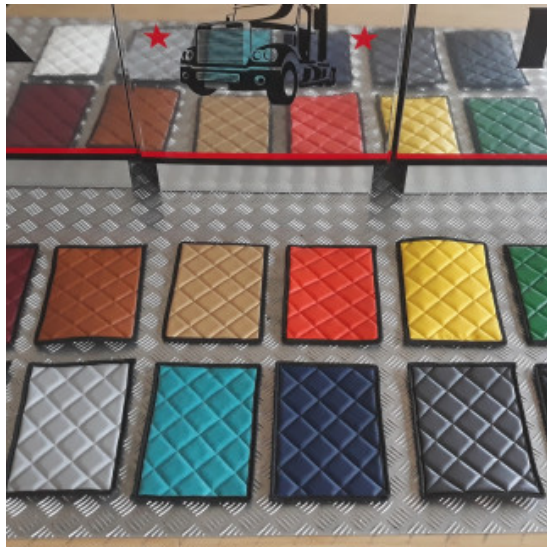

Set tappeti + copricofano PRESTIGE trapuntati con rinforzo

tappeti e coprimotore con materiale rinforzato per camion

[Vai al prodotto](#)

Prezzo: 242,78€ IVA inclusa

Descrizione Prodotto

Set tappeti + coprimotore trapuntati rombi con doppio strato di rinforzo. Su misura per vari modelli di camion. Varie colorazioni possibili: SILVER - BIANCO GHIACCIO - ORO - ARANCIO - MARRONE - VERDE - TURCHESE - BORDEAUX - BLU NOTTE. SPECIFICARE IL MODELLO DI CAMION E L'ANNO. Cod. articolo: