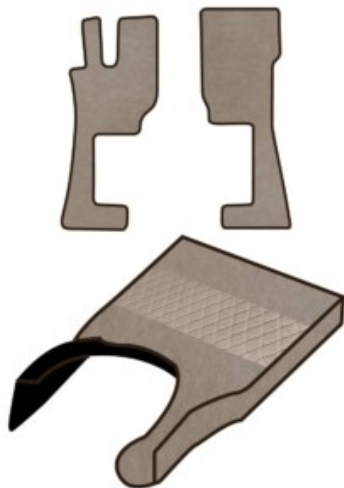

### Descrizione Prodotto

- stecca inox con logo Volvo retroilluminata
- in acciaio inox
- illuminazione bianco ghiaccio
- altre colorazioni possibili su richiesta: arancio, verde, blu, rosso
- 24 volt
- misura spessore 1,5 cm
- misure: diametro logo volvo 14 cm
- lunghezza totale stecca: 92 cm
- larghezza stecca: 3 cm