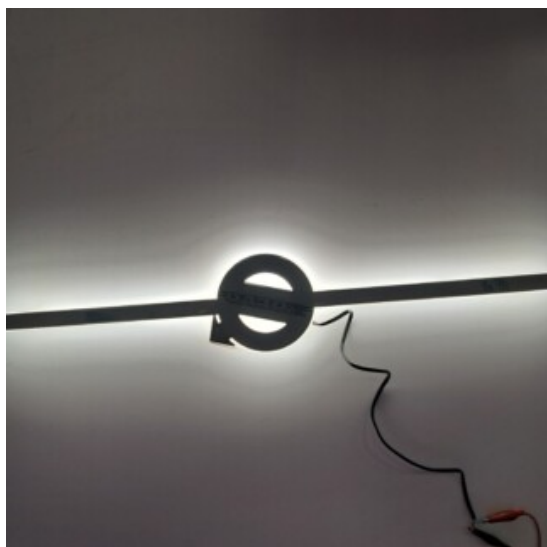

### Descrizione Prodotto

- stecca inox con logo Volvo retroilluminata
- in acciaio inox
- illuminazione bianco ghiaccio
- altre colorazioni possibili su richiesta: arancio, verde, blu, rosso
- 24 volt
- misura spessore 1,5 cm
- misure: diametro logo volvo 14 cm
- lunghezza totale stecca: 92 cm
- larghezza stecca: 3 cm