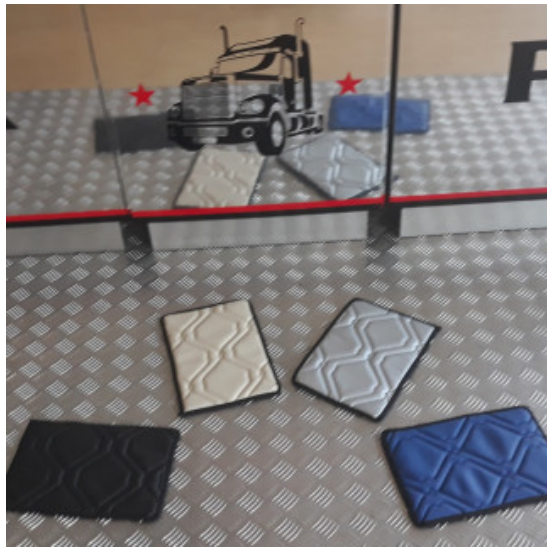

Set tappeti + copricofano in similpelle EXCLUSIVE per camion

materiale trapuntato exclusive per tappeti camion

[Vai al prodotto](#)

Prezzo: 279,38€ IVA inclusa

Descrizione Prodotto

Set tappeti + copricofano in similpelle trapuntati modello EXCLUSIVE. Varie colorazioni: PANNA - NERO - ARGENTO - BLU attenzione! ROSSO NON DISPONIBILE. Su misura. SPECIFICARE MODELLO DI CAMION E ANNO.