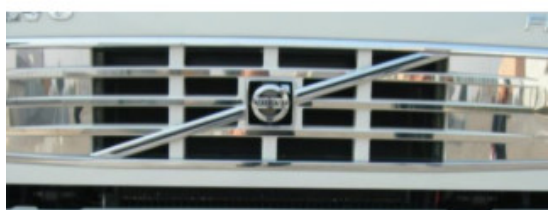

## Applicazione griglia radiatore superiore Volvo fh 2<sup>^</sup>

Applicazione per griglia radiatore superiore in acciaio inox per Volvo fh 2<sup>^</sup>serie.

[Vai al prodotto](#)

**Prezzo:** 267,18€ IVA inclusa