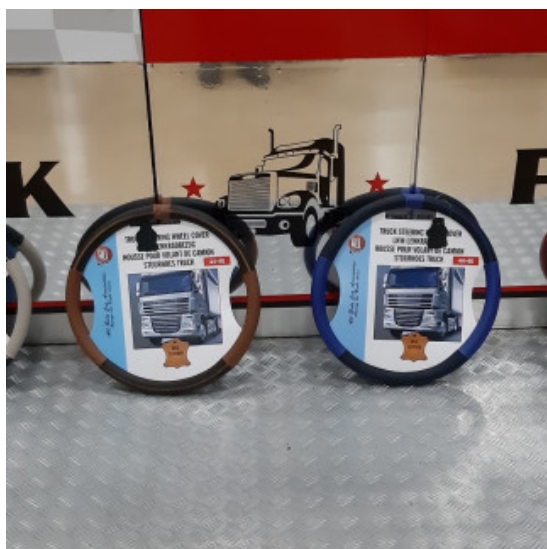

Coprivolante in vera pelle misura 44-46

[Vai al prodotto](#)

Prezzo: 29,00€ IVA inclusa

Descrizione Prodotto

- coprivolante in vera pelle,
- misura diametro 44-46 cm
- vari colori: beige-marrone
- impugnatura sicura e morbida.
- (misurare il diametro del volante da esterno a esterno)