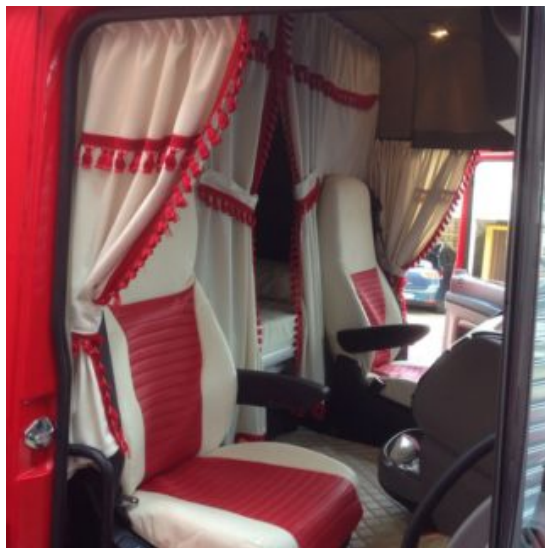

Set tende visiera laterali posteriori LIBERTY in microfibra

Set tende filtranti in microfibra per oscurare ed abbellire la cabina del camion, per cabina alta-normale-bassa.

[Vai al prodotto](#)

Prezzo: ~~280,60€~~ Il prezzo originale era: 280,60€. 217,00€ Il prezzo attuale è: 217,00€. IVA inclusa

Descrizione Prodotto

Set tende in microfibra per oscurare ed abbellire la cabina del tuo camion. Le tende in microfibra sono leggere, eleganti e di qualità **Made in Italy**. Sono disponibili in varie colorazioni e per tutti i tipi di cabina del camion: alta, normale o bassa.

- lavabile in lavatrice a 30 gradi
- il set comprende: **visiera parasole + tende laterali + tende posteriori.**
- possibilità di modificare il colore del fiocco a 39€
- colori extra per il fiocco: oro, rosso, blu elettrico, grigio, bianco

Indicazioni sulla misura delle tende:

- tende per cabina alta: 180 cm