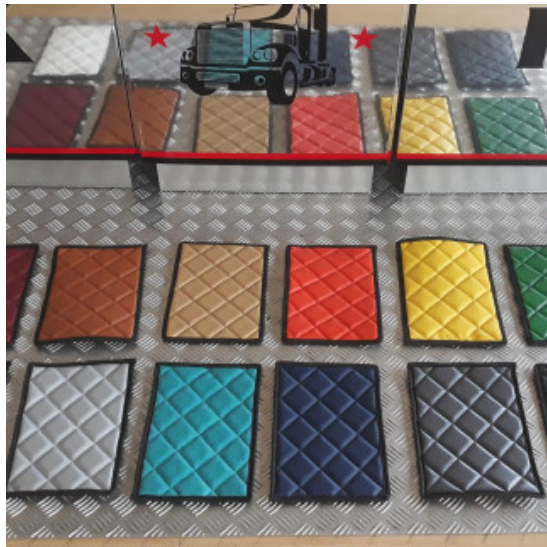

Set tappeti + copricofano rombi CLASSIC camion

tappeti e coprimotore per camion trapuntati a rombi

[Vai al prodotto](#)

Prezzo: 242,78€ IVA inclusa

Descrizione Prodotto

Set tappeti + copricofano su misura trapuntati a rombi CLASSIC. Vari modelli di camion. Varie colorazioni: ROSSO - BLU - PANNA - GRIGIO FUMO - NERO. SPECIFICARE IL MODELLO DI CAMION E L'ANNO. Cod. articolo:

Set tappeti + copricofano PRESTIGE trapuntati con rinforzo

tappeti e coprimotore con materiale rinforzato per camion

[Vai al prodotto](#)

Prezzo: 242,78€ IVA inclusa

Descrizione Prodotto

Set tappeti + coprimotore trapuntati rombi con doppio strato di rinforzo. Su misura per vari modelli di camion. Varie colorazioni possibili: SILVER - BIANCO GHIACCIO - ORO - ARANCIO - MARRONE - VERDE - TURCHESE - BORDEAUX - BLU NOTTE. SPECIFICARE IL MODELLO DI CAMION E L'ANNO. Cod. articolo: