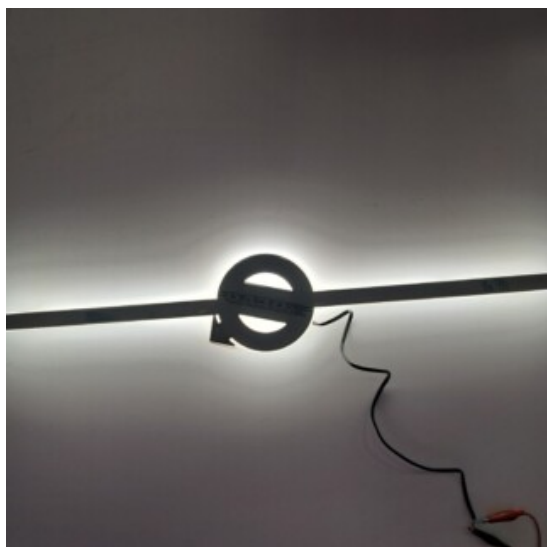

[Vai al prodotto](#)

Prezzo: 218,38€ IVA inclusa

Descrizione Prodotto

- stecca inox con logo Volvo retroilluminata
- in acciaio inox
- illuminazione bianco ghiaccio
- altre colorazioni possibili su richiesta: arancio, verde, blu, rosso
- 24 volt
- misura spessore 1,5 cm
- misure: diametro logo volvo 14 cm
- lunghezza totale stecca: 92 cm
- larghezza stecca: 3 cm

Descrizione Prodotto

- Pluton, barra a Led 2 funzioni - 10/30V -
- misure: 559 x 81 mm

Struttura in alluminio, impermeabile IP68. 2 funzioni: luce di profondità e luce di posizione. Staffe di supporto a doppio sistema con inclinazione regolabile e viti di fissaggio incluse. Omologazione: **E R112 + R7**