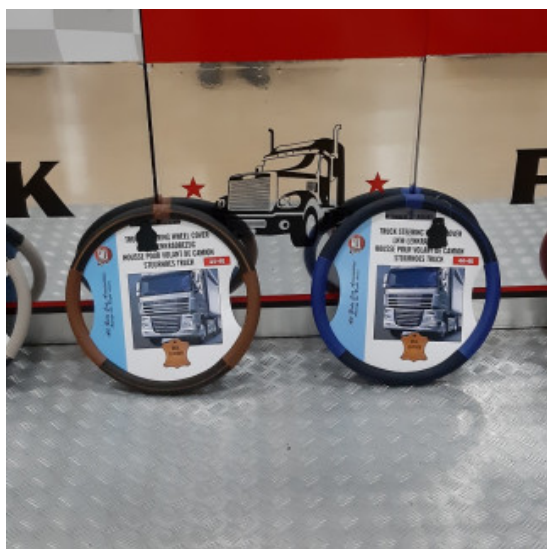

Copri sedili in microfibra per Volvo fh 2[^]/3[^] serie

coppia copri sedili in microfibra per Volvo fh 2[^]/3[^] serie.

[Vai al prodotto](#)

Prezzo: 158,60€ IVA inclusa

Descrizione Prodotto

- Coppia copri sedili in microfibra modello EXTREME PROFESSIONAL
- per volvo fh 2[^]/ 3[^] serie (2006-2011)
- Microfibra fascia centrale, similpelle fasce laterali e poggia testa.
- Varie colorazioni: panna - rosso - blu - nero - grigio
- con predisposizioni per braccioli e cintura

Copri sedili in similpelle old style per Volvo fh 4/5 serie

coppia copri sedili in morbida similpelle per Volvo 4[^] / 5[^] serie.

[Vai al prodotto](#)

Prezzo: 198,86€ IVA inclusa

Descrizione Prodotto

- coppia copri sedili in similpelle modello OLD STYLE
- per Volvo fh 4[^] / 5[^] serie.
- con inserti bottoni.
- varie colorazioni: nero/panna , nero/rosso, nero/blu, nero/grigio, cappuccino.

Coprivolante in vera pelle misura 44-46

[Vai al prodotto](#)

Prezzo: 29,00€ IVA inclusa

Descrizione Prodotto

- coprivolante in vera pelle,
- misura diametro 44-46 cm
- vari colori: beige-marrone
- impugnatura sicura e morbida.
- (misurare il diametro del volante da esterno a esterno)