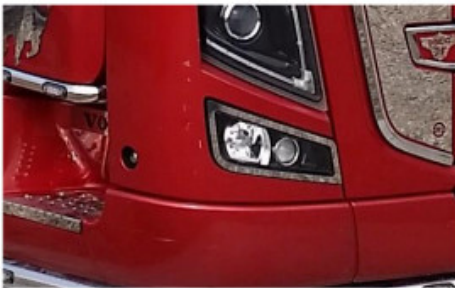

Cornice faro fendinebbia inox Volvo fh 3^

[Vai al prodotto](#)

Prezzo: 71,98€ IVA inclusa

Descrizione Prodotto

Cornice faro fendinebbia in acciaio inox per Volvo fh 3^ Cod. articolo: