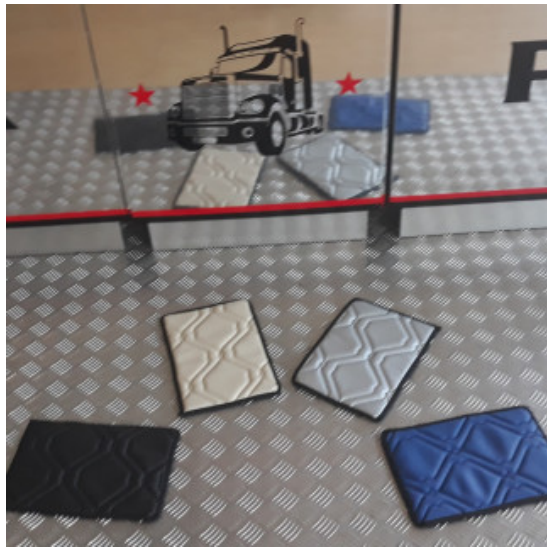

set tappeti + coprimotore in similpelle LISCIA

trapuntatura per tappeti camion in similpelle liscia

[Vai al prodotto](#)

Prezzo: 239,00€ IVA inclusa

Descrizione Prodotto

set tappeti + coprimotore su misura per vari modelli di camion In similpelle LISCIA vari colori.