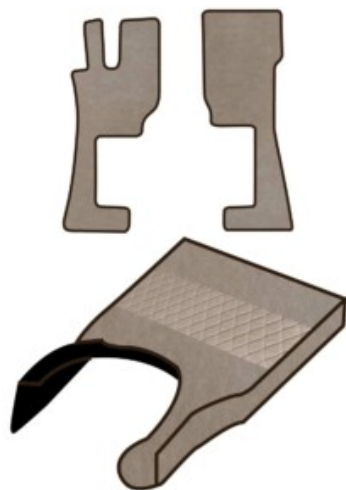

Tappeti e copricofano Vintage per Volvo fh 4^ 5^ serie

[Vai al prodotto](#)

Prezzo: 207,40€ IVA inclusa

Descrizione Prodotto

- Tappeti e copricofano in similpelle modello Vintage per Volvo fh 4^ / 5^ serie
- effetto scamosciato
- sagomati su misura
- vari colori: nero - marrone scuro - sabbia (indicare il colore scelto nelle note)
- facili da pulire