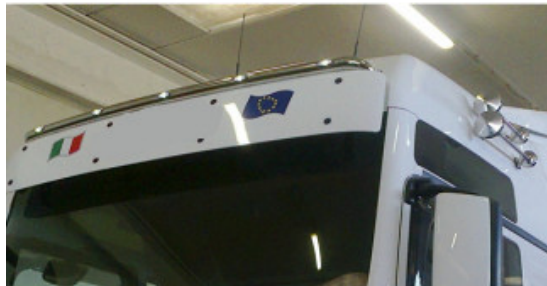

Tubo sopra visiera inox MAN TGX

Tubo sopra visiera in acciaio inox per MAN TGX euro 5.

[Vai al prodotto](#)

Prezzo: 267,18€ IVA inclusa