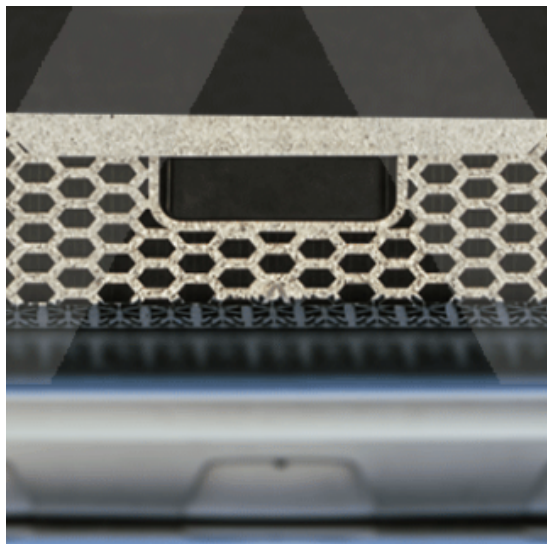

Griglia radiatore inferiore inox Man tgx 2017-2019

[Vai al prodotto](#)

Prezzo: 114,68€ IVA inclusa

Descrizione Prodotto

Griglia singola per la parte inferiore del radiatore in acciaio inox per MAN TGX EURO 6 (2017) PER MASCHERINO CON RADAR. 1 pezzo. Cod. articolo: 012MA/2