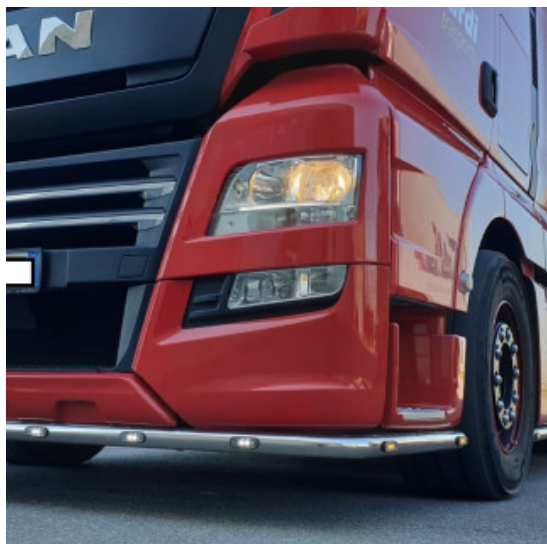

TUBO SOTTOPARAURTI INOX MAN TGX 2019

[Vai al prodotto](#)

Prezzo: 608,78€ IVA inclusa

Descrizione Prodotto

Tubo sottoparaurti in acciaio inox diametro 60 per Man tgx euro6 (dal 2019) Con staffe per fissaggio. Con POSSIBILITA' DI LED A INCASSO. Cod. articolo: