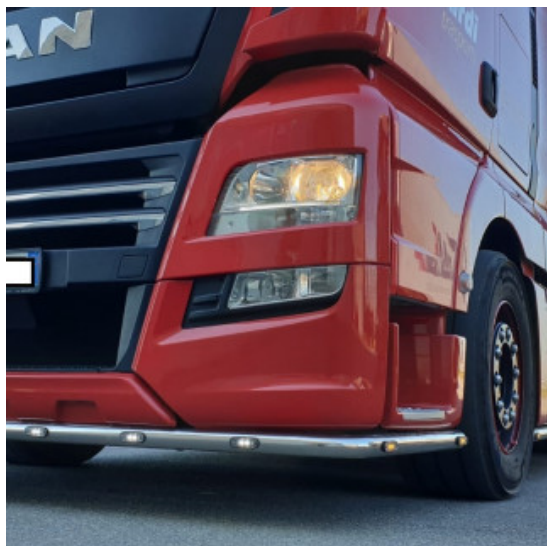

TUBO SOTTOPARAURTI INOX MAN TGX 2019

[Vai al prodotto](#)

Prezzo: 608,78€ IVA inclusa

Descrizione Prodotto

Tubo sottoparaurti in acciaio inox diametro 60 per Man tgx euro6 (dal 2019) Con staffe per fissaggio. Con POSSIBILITA' DI LED A INCASSO. Cod. articolo: