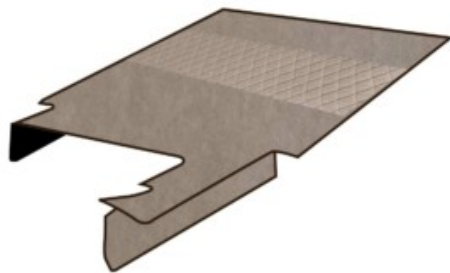

Tappeti e copricofano Vintage per Man Tgx 2022

[Vai al prodotto](#)

Prezzo: 207,40€ IVA inclusa

Descrizione Prodotto

- Tappeti e copricofano in similpelle effetto scamosciato
- per new Man Tgx (versione dal 2020)
- varie colorazioni: nero - marrone - beige (indicare il colore scelto nelle note)
- sagomati su misura

- Accuratamente Progettati su misura per adattarsi perfettamente al cruscotto e creare una ampia superficie di appoggio piana e stabile.
- Realizzati in legno laminato e sagomati tramite taglio laser per garantire la massima adattabilità e precisione nell'appoggio sul cruscotto.
- Bordature in morbido PVC per evitare graffi e marcature ai punti d'appoggio e per aumentare la stabilità quando posizionati.
- Rivestimento superiore in moquette con funzione antiscivolo.
- Montaggio tramite velcro adesivo (in dotazione) senza necessità di apportare modifiche o praticare fori al cruscotto