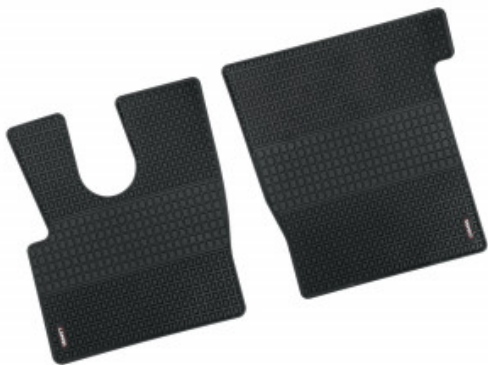

Tappeti in gomma anti acqua antiscivolo

tappeti in gomma antiscivolo anti acqua su misura per truck.

[Vai al prodotto](#)

Prezzo: 68,93€ IVA inclusa