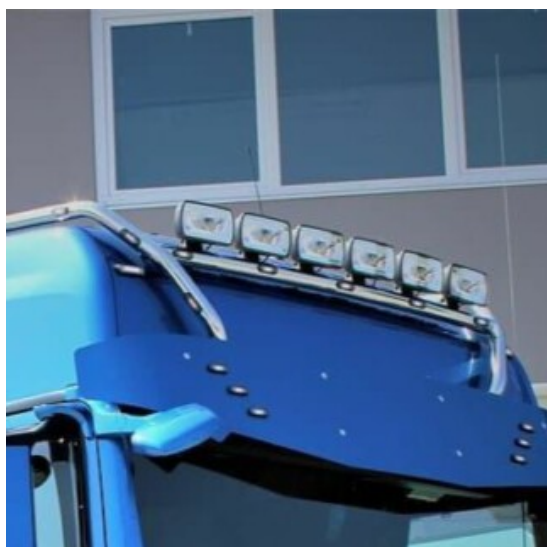

Supporto fari lungo xl MAN TGX 2022

supporto fari ad H per man tgx new per dare uno stile accattivante al tuo truck

[Vai al prodotto](#)

Prezzo: 1.438,38€ IVA inclusa