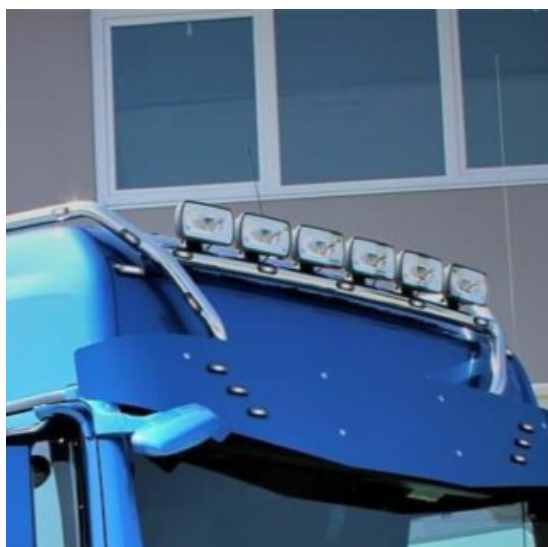

Supporto fari lungo xl MAN TGX 2022

supporto fari ad H per man tgx new per dare uno stile accattivante al tuo truck

[Vai al prodotto](#)

Prezzo: 1.438,38€ IVA inclusa