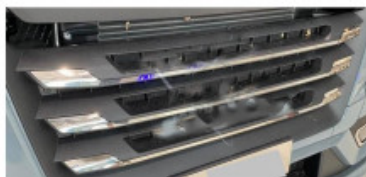

Strisce inox mascherina MAN TGX 2022

[Vai al prodotto](#)

Prezzo: 279,38€ IVA inclusa