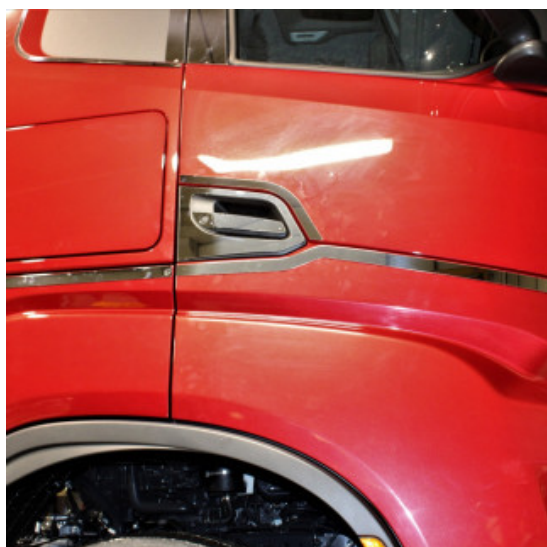

PROFILI PORTIERA INOX IVECO S WAY

[Vai al prodotto](#)

Prezzo: 206,18€ IVA inclusa

Descrizione Prodotto

Profili portiera inox per iveco S WAY fissaggio con biadesivo