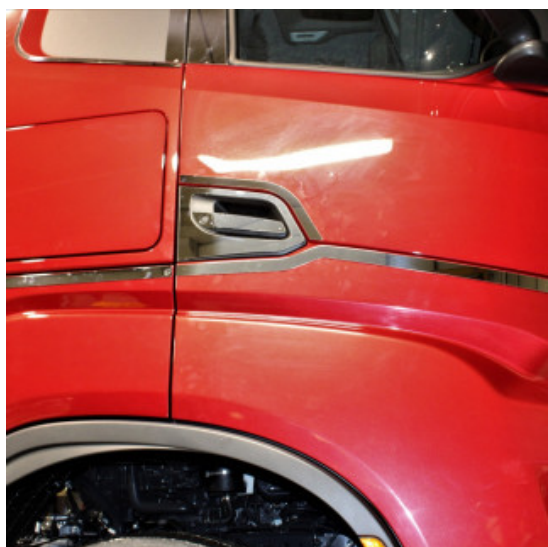

PROFILI PORTIERA INOX IVECO S WAY

[Vai al prodotto](#)

Prezzo: 206,18€ IVA inclusa

Descrizione Prodotto

Profili portiera inox per iveco S WAY fissaggio con biadesivo