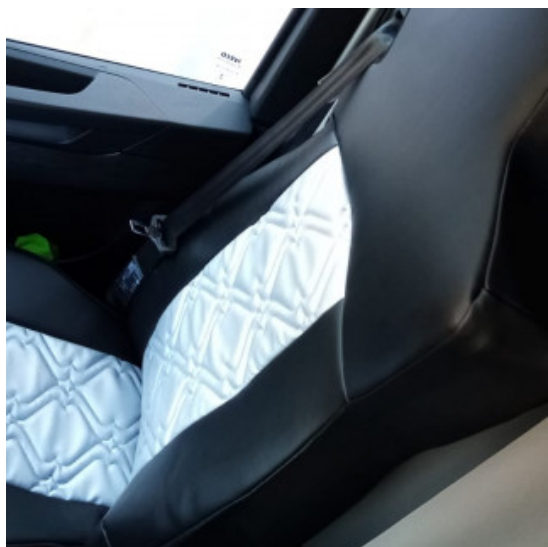

COPRISEDILI TRAPUNTATI IVECO S WAY

[Vai al prodotto](#)

Prezzo: 297,00€ IVA inclusa

Descrizione Prodotto

COPPIA COPRISEDILI TRAPUNTATI PER IVECO S WAY SU MISURA IN SIMILPELLE ESCLUSIVE O ROMBI
VARIE COLORAZIONI SPECIFICARE NUMERO DI BRACCIOLI