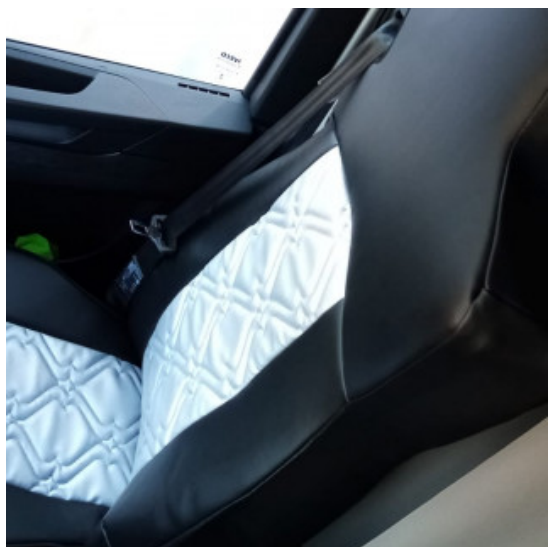

COPRISEDILI TRAPUNTATI IVECO S WAY

[Vai al prodotto](#)

Prezzo: 297,00€ IVA inclusa

Descrizione Prodotto

COPPIA COPRISEDILI TRAPUNTATI PER IVECO S WAY SU MISURA IN SIMILPELLE EXCLUSIVE O ROMBI
VARIE COLORAZIONI SPECIFICARE NUMERO DI BRACCIOLI