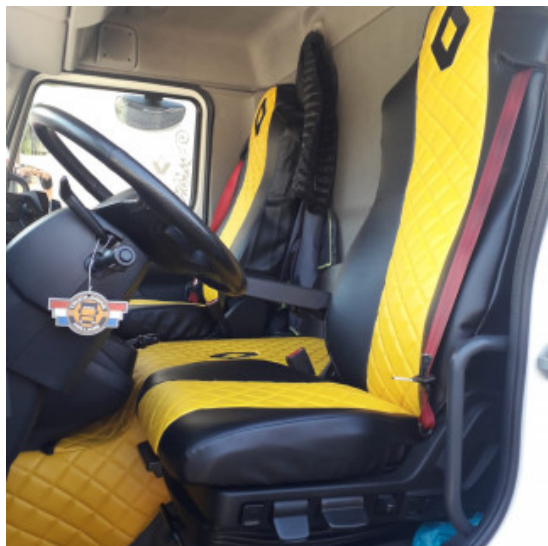

COPRISEDILI TRAPUNTATI RENAULT

[Vai al prodotto](#)

Prezzo: 297,00€ IVA inclusa

Descrizione Prodotto

COPPIA COPRISEDILI TRAPUNTATI PER RENAULT SU MISURA IN BASE AL MODELLO DI CAMION IN SKAI ROMBI VARIE COLORAZIONI SPECIFICARE TIPOLOGIA DI SEDILI CON POSSIBILITA' DI PERSONALIZZAZIONE