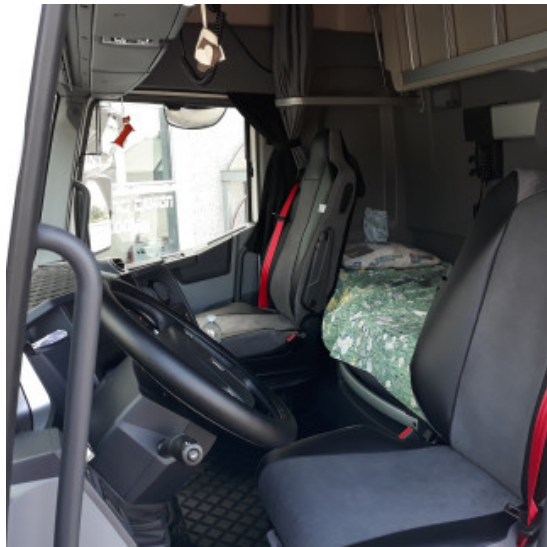

- **Disponibili anteriori / posteriori.**
- In similpelle liscia, varie colorazioni: ROSSO - PANNA - BLU - NERO - GRIGIO.
- **Facile montaggio con strappo adesivo.**
- Misure disponibili (si consiglia di misurare i propri maniglioni di salita): 23 CM - 40 cm - 50 cm - 60 cm - 70 cm
- specificare il colore richiesto in fase d'ordine e la misura