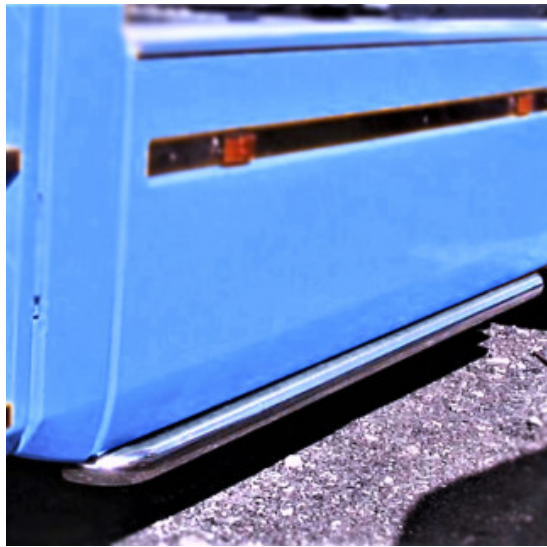

tubi inferiori carena inox 60 mm Renault Magnum

Kit tubi inferiori carena in acciaio inox per Renault Magnum.

[Vai al prodotto](#)

Prezzo: 559,98€ IVA inclusa

Descrizione Prodotto

Kit tubi inferiori carena in acciaio inox per Renault Magnum. Diametro tubi: 60 mm. POSSIBILITA' DI LUCI INCASSO A LED. Cod. articolo: TC001RE