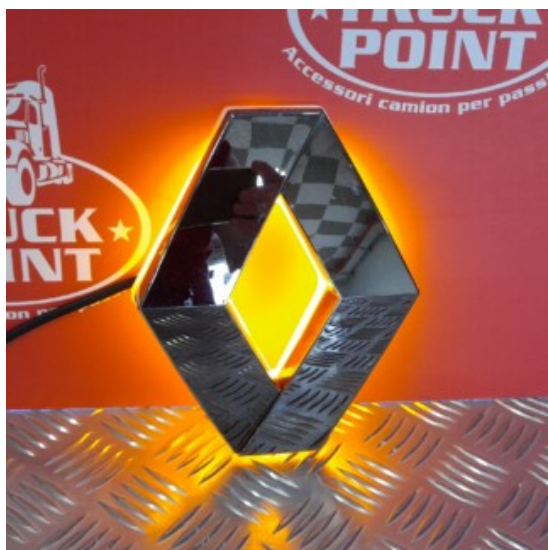

Logo originale Renault T retroilluminato

[Vai al prodotto](#)

Prezzo: 79,00€ IVA inclusa

Descrizione Prodotto

- **Logo originale Renault gamma T modificato con illuminazione.**
- Illuminazione di vari colori: arancio, bianco, blu, verde, rosso
- **ATTENZIONE!** occorre smontare il logo originale e spedirlo
- Tensione 24 volt