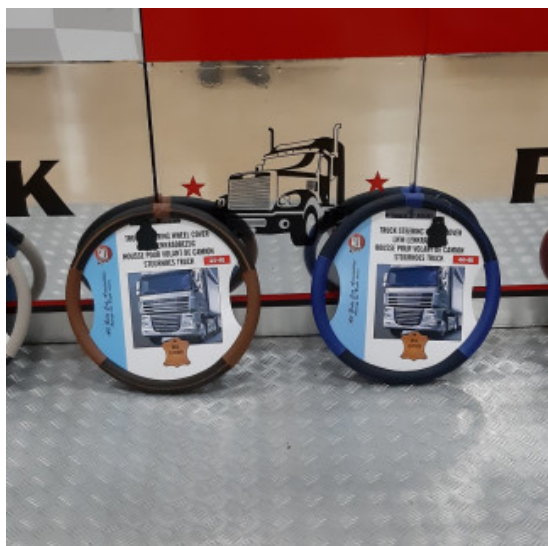

Deflettori aria in policarbonato

[Vai al prodotto](#)

Prezzo: 79,00€ IVA inclusa

Descrizione Prodotto

kit deflettori aria su misura per vari modelli di camion

- In policarbonato ad iniezione
- Lasciano entrare aria dall'esterno ed evitano che la pioggia e il pulviscolo entrino nell'abitacolo.
- I deflettori contribuiscono alla fuoriuscita del calore e del fumo di sigaretta garantendo il ricambio dell'aria.
- Riducono la turbolenza ed il rumore dell'aria durante la guida con finestrini abbassati.
- Prodotti con materiale antiurto e antischeggia di ultima generazione in tonalità fumè scuro, utilizzabili anche come deflettori parasole.

COPRISEDILI OLD STYLE PER RENAULT T

Coppia coprisedili in morbida similpelle per Renault T.

[Vai al prodotto](#)

Prezzo: 198,86€ IVA inclusa

Descrizione Prodotto

- COPPIA COPRISEDILI IN SIMILPELLE OLD STYLE PER RENAULT T
- CON INSERTI BOTTONI
- CON PREDISPOSIZIONI PER BRACCIOLI E CINTURA
- VARIE COLORAZIONI: NERO/PANNA - NERO/ROSSO - NERO/BLU - NERO/GRIGIO - CAPPUCCINO
- SPECIFICARE TIPOLOGIA DI SEDILI (CON POGGIA TESTA STACCATO O INTERO)

Coprivolante in vera pelle misura 44-46

[Vai al prodotto](#)

Prezzo: 29,00€ IVA inclusa

Descrizione Prodotto

- coprivolante in vera pelle,
- misura diametro 44-46 cm
- vari colori: beige-marrone
- impugnatura sicura e morbida.
- (misurare il diametro del volante da esterno a esterno)