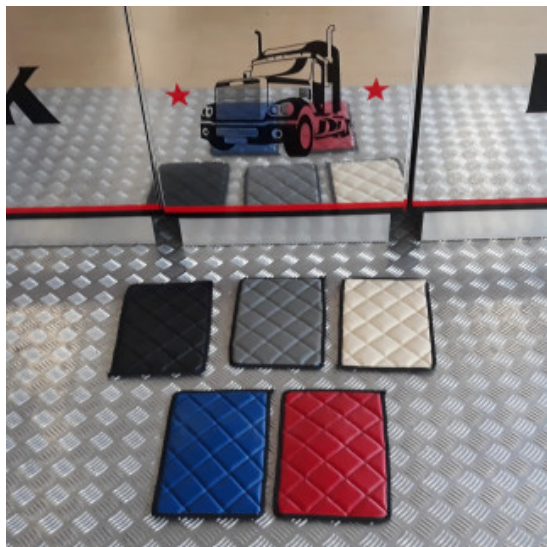

tappeti + coprimotore rombi CLASSIC Renault Premium

Set tappeti + coprimotore trapuntati in skai rombi per Renault Premium. MODELLO CLASSIC.

[Vai al prodotto](#)

Prezzo: 242,78€ IVA inclusa

Descrizione Prodotto

Set tappeti + coprimotore trapuntati in skai rombi per Renault Premium. MODELLO CLASSIC. Varie colorazioni: PANNA - ROSSO - BLE - NERO - GRIGIO FUMO.

Per ordinare occorre specificare:

- _ CAMBIO MANUALE O AUTOMATICO
- _ COLORE SCELTO
- _ PRESENZA DI CASSETTI, FRIGO ECC.