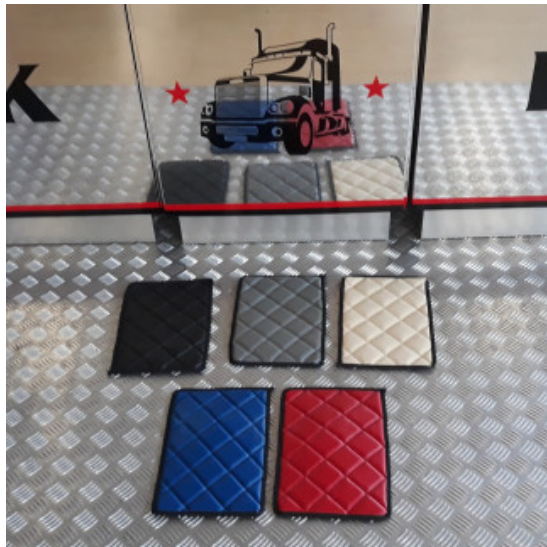

Profili superiori minigonna inox Renault T

Kit profili superiori alla carena in acciaio inox per Renault T.

[Vai al prodotto](#)

Prezzo: 218,38€ IVA inclusa

Descrizione Prodotto

Kit profili superiori alla carena in acciaio inox per Renault T. Il kit comprende 2 pezzi, lato guida e lato passeggero Fissaggio con BIADESIVO INCLUSO. SPECIFICARE TIPOLOGIA DI PASSO DEL MEZZO (misurando da centro ruota a centro ruota o MISURARE DA ESTREMO A ESTREMO della carena nella parte superiore) **Cod. articolo: APTK055RT**