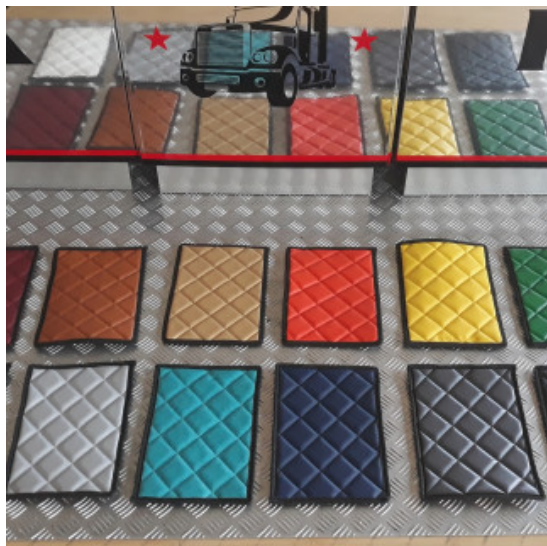

Descrizione Prodotto

**Barra Holland Style, barra a Led 2 funzioni - 10/30V
misure: 559x81 mm**

- Struttura in alluminio, impermeabile IP68.
- 2 funzioni: luce di profondità e luce di posizione arancio (luce di posizione non omologata per uso stradale).
- Staffe di supporto a doppio sistema con inclinazione regolabile e viti di fissaggio incluse.
- Omologazione: **E R112**

Set tappeti + copricofano in similpelle EXCLUSIVE per camion

materiale trapuntato exclusive per tappeti camion

[Vai al prodotto](#)

Prezzo: 279,38€ IVA inclusa

Descrizione Prodotto

Set tappeti + copricofano in similpelle trapuntati modello EXCLUSIVE. Varie colorazioni: PANNA - NERO - ARGENTO - BLU attenzione! ROSSO NON DISPONIBILE. Su misura. SPECIFICARE MODELLO DI CAMION E ANNO.

Set tappeti + copricofano rombi CLASSIC camion

tappeti e coprimotore per camion trapuntati a rombi

[Vai al prodotto](#)

Prezzo: 242,78€ IVA inclusa

Descrizione Prodotto

Set tappeti + copricofano su misura trapuntati a rombi CLASSIC. Vari modelli di camion. Varie colorazioni: ROSSO - BLU - PANNA - GRIGIO FUMO - NERO. SPECIFICARE IL MODELLO DI CAMION E L'ANNO. Cod. articolo:

Set tappeti + copricofano PRESTIGE trapuntati con rinforzo

tappeti e coprimotore con materiale rinforzato per camion

[Vai al prodotto](#)

Prezzo: 242,78€ IVA inclusa

Descrizione Prodotto

Set tappeti + coprimotore trapuntati rombi con doppio strato di rinforzo. Su misura per vari modelli di camion. Varie colorazioni possibili: SILVER - BIANCO GHIACCIO - ORO - ARANCIO - MARRONE - VERDE - TURCHESE - BORDEAUX - BLU NOTTE. SPECIFICARE IL MODELLO DI CAMION E L'ANNO. Cod. articolo: