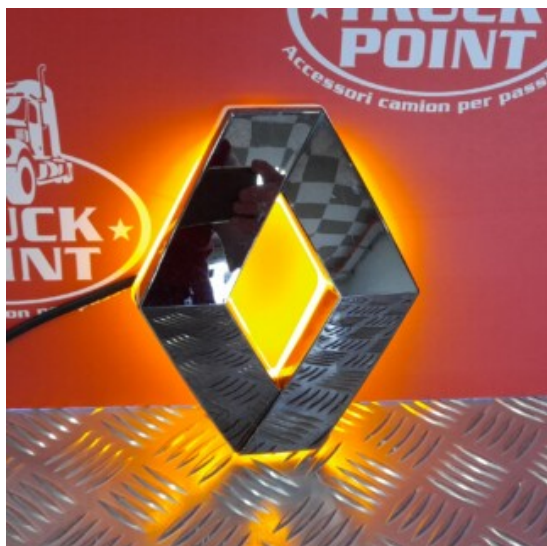

Descrizione Prodotto

- Pluton, barra a Led 2 funzioni - 10/30V -
- misure: 559 x 81 mm

Struttura in alluminio, impermeabile IP68. 2 funzioni: luce di profondità e luce di posizione. Staffe di supporto a doppio sistema con inclinazione regolabile e viti di fissaggio incluse. Omologazione: **E R112 + R7**

Tappeti in moquette per camion

[Vai al prodotto](#)

Prezzo: 59,00€ IVA inclusa

Descrizione Prodotto

coppia tappeti in moquette per camion. sagomati su misura

- Con battitacco
- Retro antiscivolo
- Lavabile, antistatico ed inodore
- Pratico, elegante e duraturo