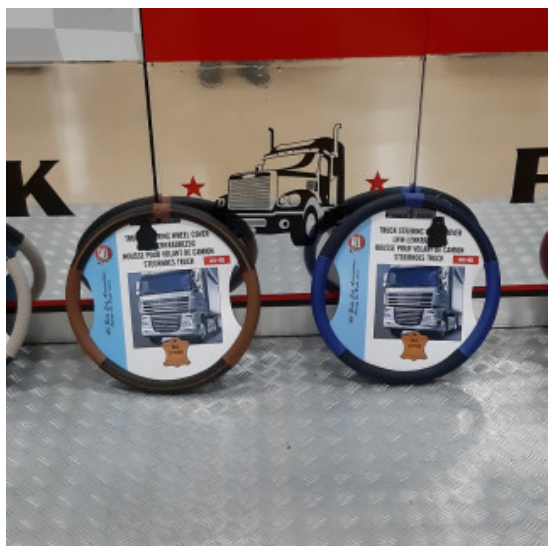

Coprivolante in vera pelle misura 44-46

[Vai al prodotto](#)

Prezzo: 29,00€ IVA inclusa

Descrizione Prodotto

- coprivolante in vera pelle,
- misura diametro 44-46 cm
- vari colori: beige-marrone
- impugnatura sicura e morbida.
- (misurare il diametro del volante da esterno a esterno)