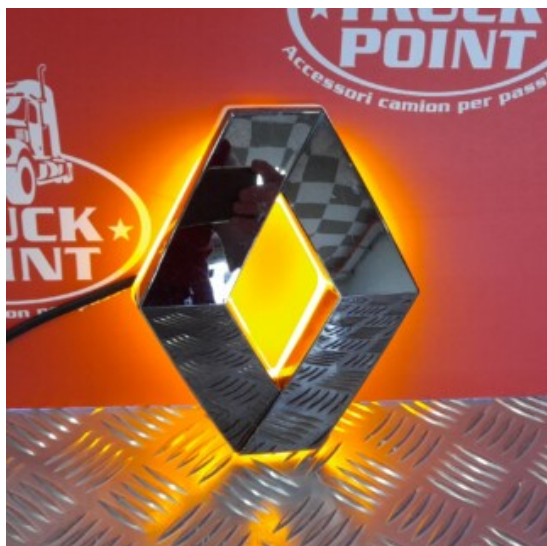

Logo originale Renault T retroilluminato

[Vai al prodotto](#)

Prezzo: 79,00€ IVA inclusa

Descrizione Prodotto

- **Logo originale Renault gamma T modificato con illuminazione.**
- Illuminazione di vari colori: arancio, bianco, blu, verde, rosso
- **ATTENZIONE!** occorre smontare il logo originale e spedircelo
- Tensione 24 volt