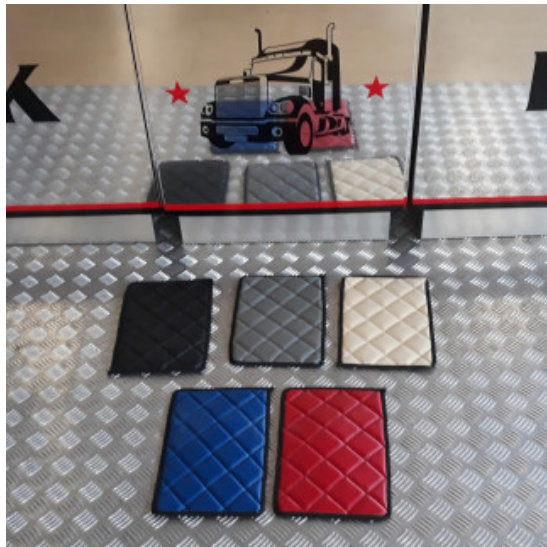

tappeti + coprimotore rombi CLASSIC Renault Premium

Set tappeti + coprimotore trapuntati in skai rombi per Renault Premium. MODELLO CLASSIC.

[Vai al prodotto](#)

Prezzo: 242,78€ IVA inclusa

Descrizione Prodotto

Set tappeti + coprimotore trapuntati in skai rombi per Renault Premium. MODELLO CLASSIC. Varie colorazioni: PANNA - ROSSO - BLE - NERO - GRIGIO FUMO.

Per ordinare occorre specificare:

- _ CAMBIO MANUALE O AUTOMATICO
- _ COLORE SCELTO
- _ PRESENZA DI CASSETTI, FRIGO ECC.