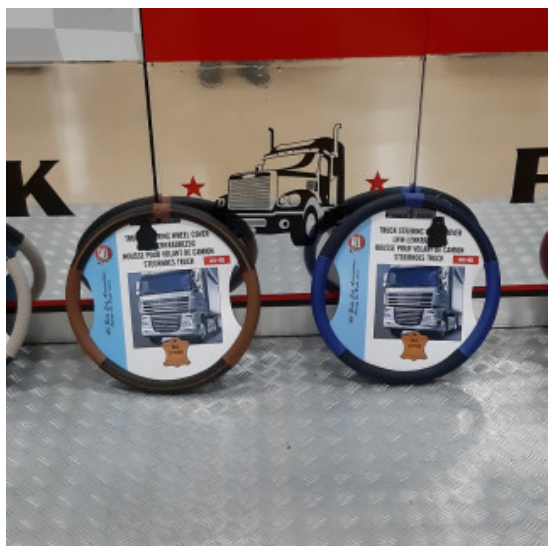

Deflettori aria in policarbonato

[Vai al prodotto](#)

Prezzo: 79,00€ IVA inclusa

Descrizione Prodotto

kit deflettori aria su misura per vari modelli di camion

- In policarbonato ad iniezione
- Lasciano entrare aria dall'esterno ed evitano che la pioggia e il pulviscolo entrino nell'abitacolo.
- I deflettori contribuiscono alla fuoriuscita del calore e del fumo di sigaretta garantendo il ricambio dell'aria.
- Riducono la turbolenza ed il rumore dell'aria durante la guida con finestrini abbassati.
- Prodotti con materiale antiurto e antisceggiia di ultima generazione in tonalità fumè scuro, utilizzabili anche come deflettori parasole.

COPRISEDILI OLD STYLE PER RENAULT T

Coppia coprisedili in morbida similpelle per Renault T.

[Vai al prodotto](#)

Prezzo: 198,86€ IVA inclusa

Descrizione Prodotto

- COPPIA COPRISEDILI IN SIMILPELLE OLD STYLE PER RENAULT T
- CON INSERTI BOTTONI
- CON PREDISPOSIZIONI PER BRACCIOLI E CINTURA
- VARIE COLORAZIONI: NERO/PANNA - NERO/ROSSO - NERO/BLU - NERO/GRIGIO - CAPPUCCINO
- SPECIFICARE TIPOLOGIA DI SEDILI (CON POGGIA TESTA STACCATO O INTERO)

Coprivolante in vera pelle misura 44-46

[Vai al prodotto](#)

Prezzo: 29,00€ IVA inclusa

Descrizione Prodotto

- coprivolante in vera pelle,
- misura diametro 44-46 cm
- vari colori: beige-marrone
- impugnatura sicura e morbida.
- (misurare il diametro del volante da esterno a esterno)