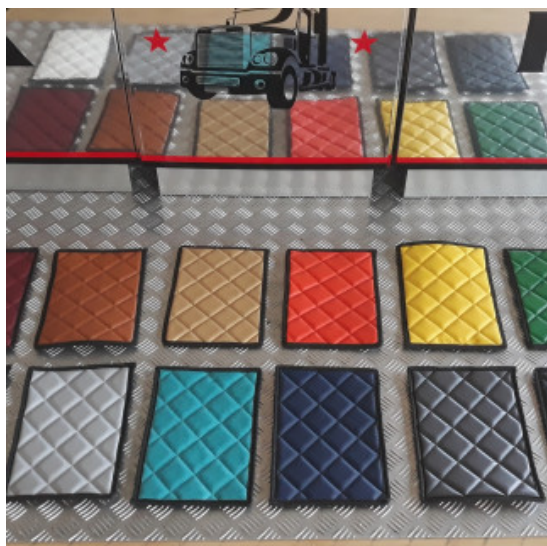

Set tappeti + copricofano in similpelle EXCLUSIVE per camion

materiale trapuntato exclusive per tappeti camion

[Vai al prodotto](#)

Prezzo: 279,38€ IVA inclusa

Descrizione Prodotto

Set tappeti + copricofano in similpelle trapuntati modello EXCLUSIVE. Varie colorazioni: PANNA - NERO - ARGENTO - BLU attenzione! ROSSO NON DISPONIBILE. Su misura. SPECIFICARE MODELLO DI CAMION E ANNO.

Set tappeti + copricofano rombi CLASSIC camion

tappeti e coprimotore per camion trapuntati a rombi

[Vai al prodotto](#)

Prezzo: 242,78€ IVA inclusa

Descrizione Prodotto

Set tappeti + copricofano su misura trapuntati a rombi CLASSIC. Vari modelli di camion. Varie colorazioni: ROSSO - BLU - PANNA - GRIGIO FUMO - NERO. SPECIFICARE IL MODELLO DI CAMION E L'ANNO. Cod. articolo:

Set tappeti + copricofano PRESTIGE trapuntati con rinforzo

tappeti e coprimotore con materiale rinforzato per camion

[Vai al prodotto](#)

Prezzo: 242,78€ IVA inclusa

Descrizione Prodotto

Set tappeti + coprimotore trapuntati rombi con doppio strato di rinforzo. Su misura per vari modelli di camion. Varie colorazioni possibili: SILVER - BIANCO GHIACCIO - ORO - ARANCIO - MARRONE - VERDE - TURCHESE - BORDEAUX - BLU NOTTE. SPECIFICARE IL MODELLO DI CAMION E L'ANNO. Cod. articolo: