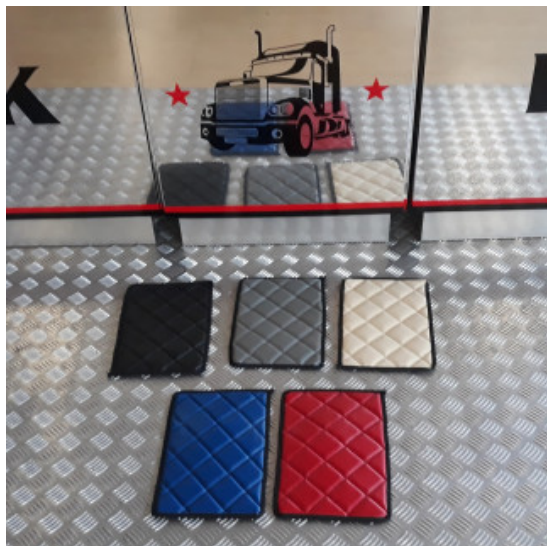

Descrizione Prodotto

Coppia tappeti in gomma su misura per vari modelli di camion: DAF-SCANIA-IVECO-MERCEDES-VOLVO-RENAULT-MAN

- Ottima qualità per una lunga durata.
- Materiale conforme alle normative Reach reg.1907/2006.
- Bordatura a rilievo maggiorato.
- Possono essere utilizzati anche in condizioni estreme con forte presenza di acqua, fango, sporcizia e neve.
- Eco gomma di alta qualità e lunga durata.
- Retro antiscivolo.
- Facili da pulire, lavabili con idropulitrice

Set tappeti + copricofano rombi CLASSIC camion

tappeti e coprimotore per camion trapuntati a rombi

[Vai al prodotto](#)

Prezzo: 242,78€ IVA inclusa

Descrizione Prodotto

Set tappeti + copricofano su misura trapuntati a rombi CLASSIC. Vari modelli di camion. Varie colorazioni: ROSSO - BLU - PANNA - GRIGIO FUMO - NERO. SPECIFICARE IL MODELLO DI CAMION E L'ANNO. Cod. articolo:

Set tappeti + copricofano PRESTIGE trapuntati con rinforzo

tappeti e coprimotore con materiale rinforzato per camion

[Vai al prodotto](#)

Prezzo: 242,78€ IVA inclusa

Descrizione Prodotto

Set tappeti + coprimotore trapuntati rombi con doppio strato di rinforzo. Su misura per vari modelli di camion. Varie colorazioni possibili: SILVER - BIANCO GHIACCIO - ORO - ARANCIO - MARRONE - VERDE - TURCHESE - BORDEAUX - BLU NOTTE. SPECIFICARE IL MODELLO DI CAMION E L'ANNO. Cod. articolo:

tappeti + coprimotore rombi CLASSIC Renault Premium

Set tappeti + coprimotore trapuntati in skai rombi per Renault Premium. MODELLO CLASSIC.

[Vai al prodotto](#)

Prezzo: 242,78€ IVA inclusa

Descrizione Prodotto