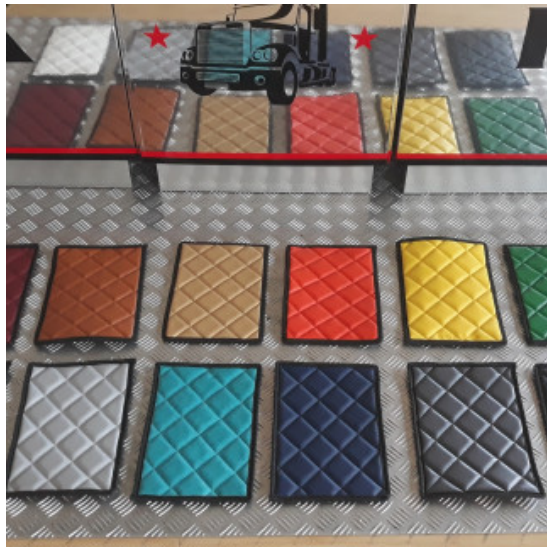

Descrizione Prodotto

Coppia tappeti in gomma su misura per vari modelli di camion: DAF-SCANIA-IVECO-MERCEDES-VOLVO-RENAULT-MAN

- Ottima qualità per una lunga durata.
- Materiale conforme alle normative Reach reg.1907/2006.
- Bordatura a rilievo maggiorato.
- Possono essere utilizzati anche in condizioni estreme con forte presenza di acqua, fango, sporcizia e neve.
- Eco gomma di alta qualità e lunga durata.
- Retro antiscivolo.
- Facili da pulire, lavabili con idropulitrice

Set tappeti + copricofano in similpelle EXCLUSIVE per camion

materiale trapuntato exclusive per tappeti camion

[Vai al prodotto](#)

Prezzo: 279,38€ IVA inclusa

Descrizione Prodotto

Set tappeti + copricofano in similpelle trapuntati modello EXCLUSIVE. Varie colorazioni: PANNA - NERO - ARGENTO - BLU attenzione! ROSSO NON DISPONIBILE. Su misura. SPECIFICARE MODELLO DI CAMION E ANNO.

Set tappeti + copricofano rombi CLASSIC camion

tappeti e coprimotore per camion trapuntati a rombi

[Vai al prodotto](#)

Prezzo: 242,78€ IVA inclusa

Descrizione Prodotto

Set tappeti + copricofano su misura trapuntati a rombi CLASSIC. Vari modelli di camion. Varie colorazioni: ROSSO - BLU - PANNA - GRIGIO FUMO - NERO. SPECIFICARE IL MODELLO DI CAMION E L'ANNO. Cod. articolo:

Set tappeti + copricofano PRESTIGE trapuntati con rinforzo

tappeti e coprimotore con materiale rinforzato per camion

[Vai al prodotto](#)

Prezzo: 242,78€ IVA inclusa

Descrizione Prodotto

Set tappeti + coprimotore trapuntati rombi con doppio strato di rinforzo. Su misura per vari modelli di camion. Varie colorazioni possibili: SILVER - BIANCO GHIACCIO - ORO - ARANCIO - MARRONE - VERDE - TURCHESE - BORDEAUX - BLU NOTTE. SPECIFICARE IL MODELLO DI CAMION E L'ANNO. Cod. articolo: