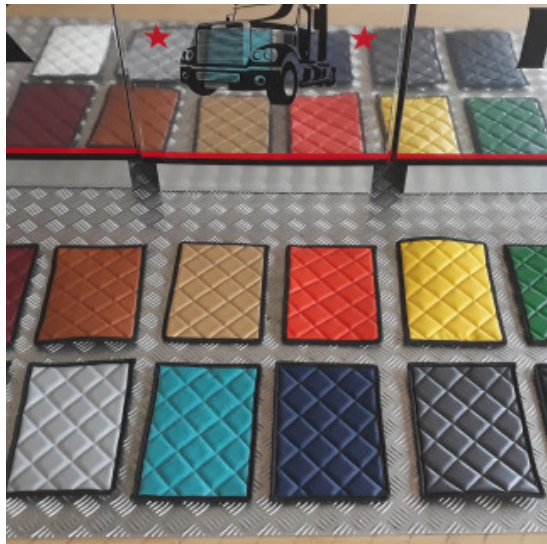

Set tappeti + copricofano PRESTIGE trapuntati con rinforzo

tappeti e coprimotore con materiale rinforzato per camion
[Vai al prodotto](#)

Prezzo: 242,78€ IVA inclusa

Descrizione Prodotto

Set tappeti + coprimotore trapuntati rombi con doppio strato di rinforzo. Su misura per vari modelli di camion. Varie colorazioni possibili: SILVER - BIANCO GHIACCIO - ORO - ARANCIO - MARRONE - VERDE - TURCHESE - BORDEAUX - BLU NOTTE. SPECIFICARE IL MODELLO DI CAMION E L'ANNO. Cod. articolo: