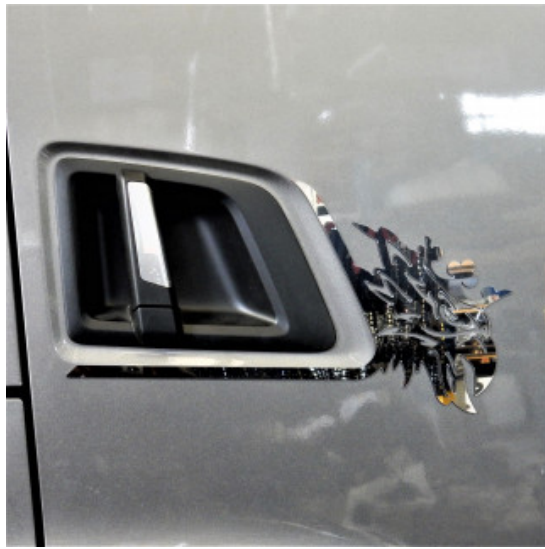

Contorno maniglia inox Scania R/S con griffin

Contorno maniglia in acciaio inox super mirror per Scania serie R/S new

[Vai al prodotto](#)

Prezzo: 84,18€ IVA inclusa

Descrizione Prodotto

- **Applicazione contorno maniglia in acciaio inox super mirror per Scania serie R/S new.**
- Con logo griffin.
- Il kit comprende 2 pezzi
- Fornito di biadesivo
- placca leva maniglia esclusa