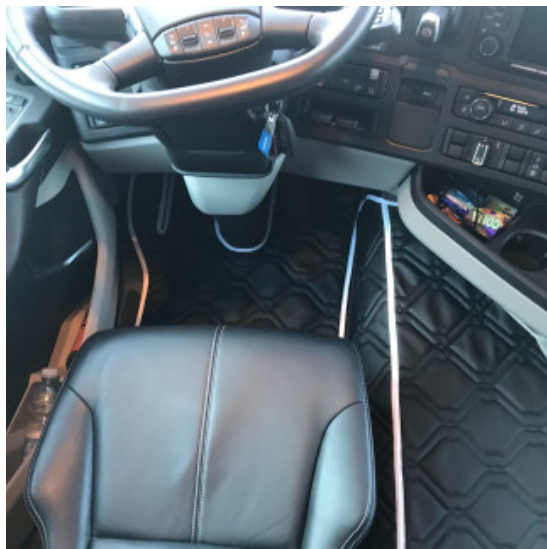

### Descrizione Prodotto

**Tavolino porta oggetti in legno e moquette per cruscotto Scania nuovo R / S ultima generazione** Il tavolino si adatta perfettamente al cruscotto, senza bisogno di fissaggio. Comodo piano di appoggio in legno e moquette. Cod. articolo: