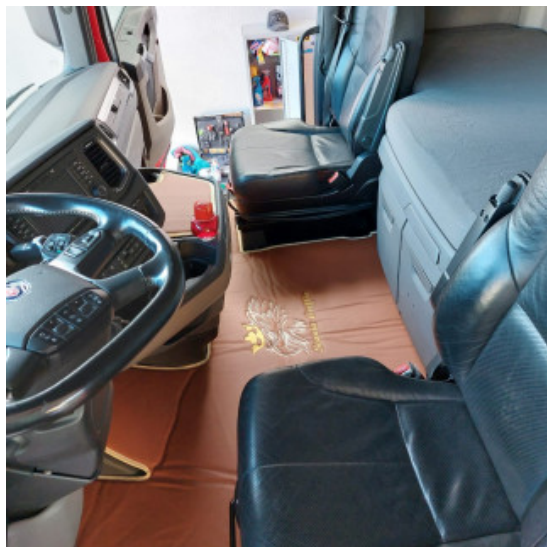

Tappeti e copricofano lisci per Scania R/S ultima generazione

Tappeti e copricofano in similpelle liscia per Scania R/S. varie colorazioni, su misura in base alla cabina R o S. Materiale resistente con doppio strato di imbottitura.

[Vai al prodotto](#)

Prezzo: 242,78€ IVA inclusa

Descrizione Prodotto

Tappeti e copricofano in similpelle liscia per Scania R/S ultima generazione.

- varie colorazioni: beige-nero-grigio piombo-bianco-rosso-tabacco-blu-silver-oro-bordeaux
- sagomati su misura in base alla cabina R o S
- specificare tipologia di sedili
- rinforzati con doppio strato di similpelle
- possibilità di ricami