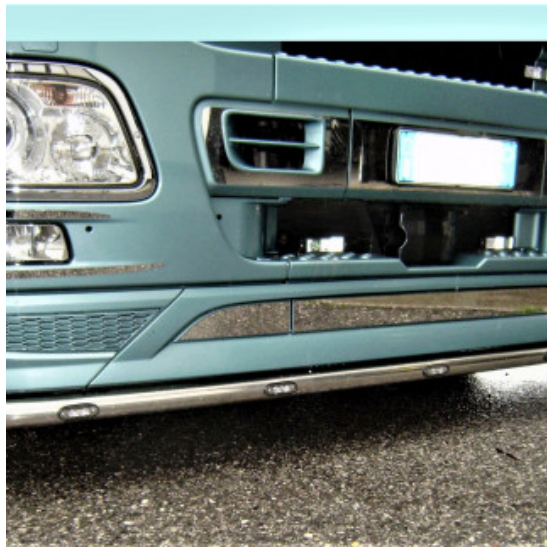

Tubo sottoparaurti inox Mercedes MP2/MP3

Tubo dritto sottoparaurti in acciaio inox per Mercedes MP2/MP3.

[Vai al prodotto](#)

Prezzo: 486,78€ IVA inclusa

Descrizione Prodotto

Tubo dritto sottoparaurti in acciaio inox per Mercedes MP2/MP3. Diametro tubo: 40 mm. CON POSSIBILITA' DI LUCI AD INCASSO. Fornito con staffe per il fissaggio. **Cod. articolo: ST004ME**