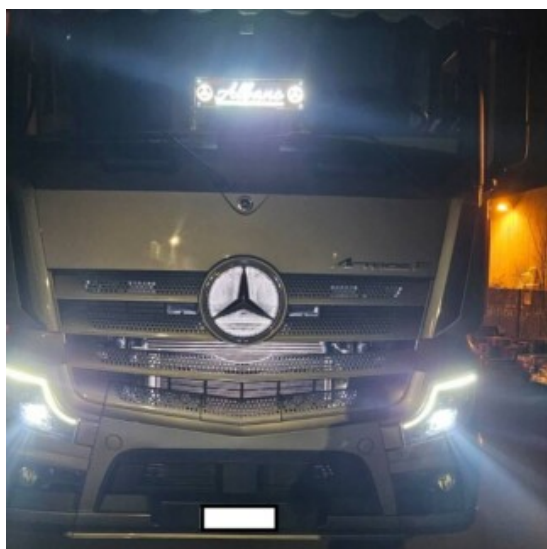

## Tanica acqua inox tubolare per Mercedes Actros Mp4 Mp5

Tanica tubolare per acqua. Da mettere sul retro cabina in poco spazio. Sempre funzionale e bella da vedere.

[Vai al prodotto](#)

**Prezzo:** 279,38€ IVA inclusa

## Logo Mercedes retroilluminato

[Vai al prodotto](#)

**Prezzo:** 99,00€ IVA inclusa

### Descrizione Prodotto

- Logo Mercedes retroilluminato
- illuminazione colore bianco ghiaccio
- si fornisce la struttura del logo con striscia rgb
- la struttura va posta dietro il logo originale
- illuminazione sul tondo, non sui raggi della stella Mercedes
- specificare il diametro del logo
- diametro 35 cm
- per mercedes actros Mp4 / Mp5 / cabina F