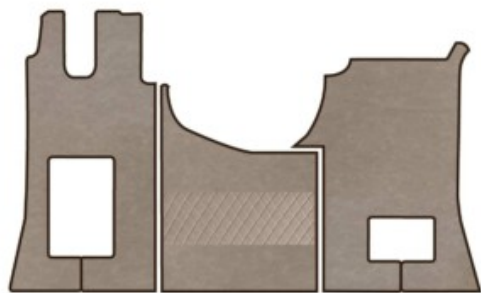

tappeti e copricofano Vintage per Mercedes Actros Mp4 Mp5

[Vai al prodotto](#)

Prezzo: 207,40€ IVA inclusa

Descrizione Prodotto

- Tappeti e copricofano in similpelle effetto scamosciato
- per Mercedes actros Mp4 - Mp5
- varie colorazioni: nero - marrone - beige (indicare il colore scelto nelle note)
- specificare tipologia di sedile guida e passeggero

Coppia coprisedili Vintage per Mercedes Actros Mp4 Mp5

[Vai al prodotto](#)

Prezzo: ~~218,99€~~ Il prezzo originale era: 218,99€. 209,00€ Il prezzo attuale è: 209,00€. IVA inclusa