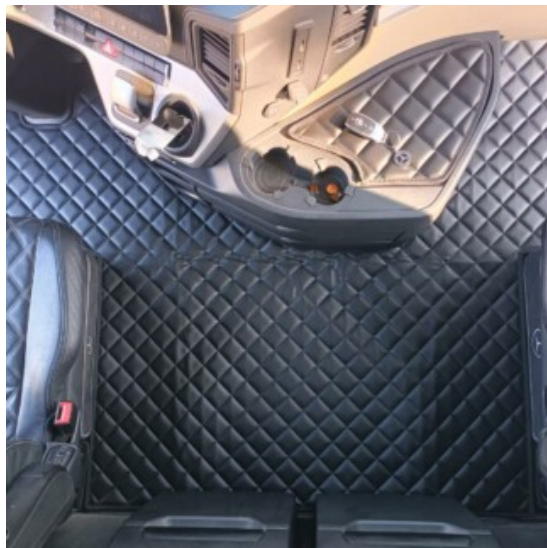

### Descrizione Prodotto

- Set tappeti e copricofano in similpelle liscia per Mercedes Actros F
- Sagomati su misura
- con tappetini porta oggetti inclusi
- varie colorazioni: beige, nero, grigio, bianco, blu, rosso, tabacco.
- facili da pulire con un semplice panno umido
- specificare tipologia di sedili guida e passeggero