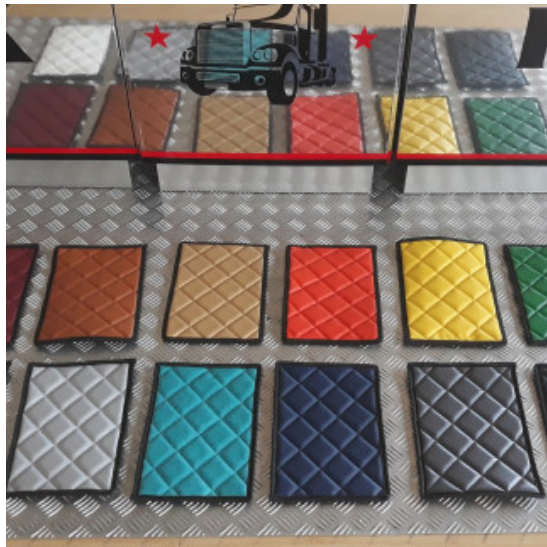

Set tappeti + copricofano PRESTIGE trapuntati con rinforzo

tappeti e coprimotore con materiale rinforzato per camion
[Vai al prodotto](#)

Prezzo: 242,78€ IVA inclusa

Descrizione Prodotto

Set tappeti + coprimotore trapuntati rombi con doppio strato di rinforzo. Su misura per vari modelli di camion. Varie colorazioni possibili: SILVER - BIANCO GHIACCIO - ORO - ARANCIO - MARRONE - VERDE - TURCHESE - BORDEAUX - BLU NOTTE. SPECIFICARE IL MODELLO DI CAMION E L'ANNO. Cod. articolo: