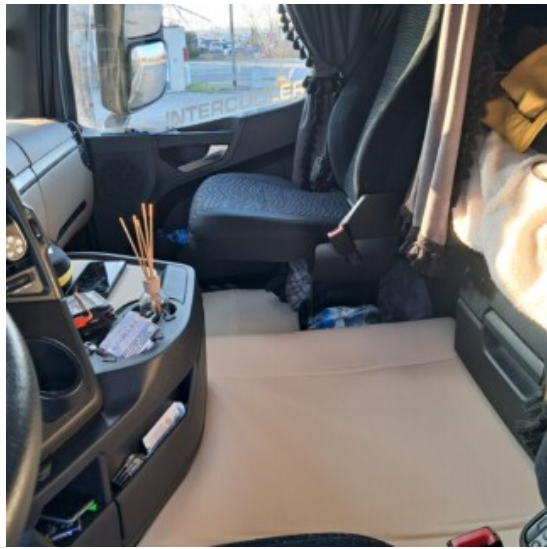

tappeti e copricofano lisci per Mercedes actros F

Un set tappeti per chi ama una linea semplice e uniforme, come la similpelle liscia.

[Vai al prodotto](#)

Prezzo: 242,78€ IVA inclusa

Descrizione Prodotto

- Set tappeti e copricofano in similpelle liscia per Mercedes Actros F
- Sagomati su misura
- con tappetini porta oggetti inclusi
- varie colorazioni: beige, nero, grigio, bianco, blu, rosso, tabacco.
- facili da pulire con un semplice panno umido
- specificare tipologia di sedili guida e passeggero