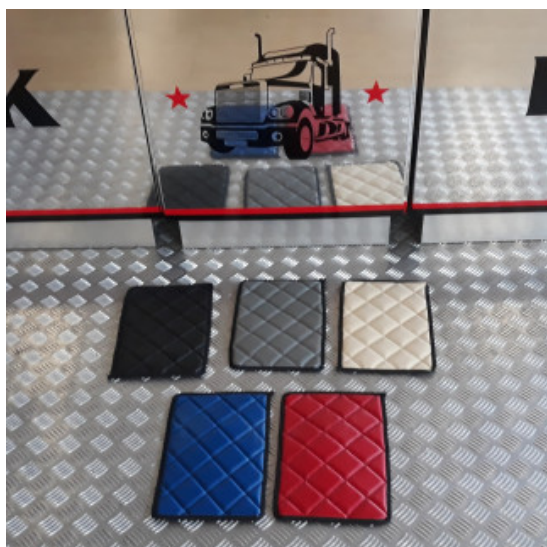

Set tappeti + copricofano rombi CLASSIC camion

tappeti e coprimotore per camion trapuntati a rombi

[Vai al prodotto](#)

Prezzo: 242,78€ IVA inclusa

Descrizione Prodotto

Set tappeti + copricofano su misura trapuntati a rombi CLASSIC. Vari modelli di camion. Varie colorazioni: ROSSO - BLU - PANNA - GRIGIO FUMO - NERO. SPECIFICARE IL MODELLO DI CAMION E L'ANNO. Cod. articolo: