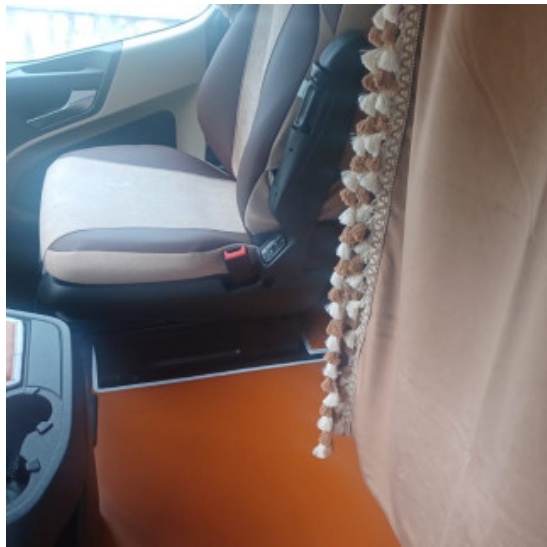

Tappetone similpelle liscia per Mercedes Mp5

tappetone in similpelle liscia per mercedes Actros mp4 / mp5. senza cuciture, facile da pulire.

[Vai al prodotto](#)

Prezzo: 242,78€ IVA inclusa

Descrizione Prodotto

- Tappetone in similpelle liscia per mercedes Mp5
- su misura.
- varie colorazioni: bianco, panna, nero, grigio, rosso, blu, tabacco
- con tappetini porta oggetti inclusi
- facile da pulire, senza cuciture
- rinforzato con doppio strato di similpelle