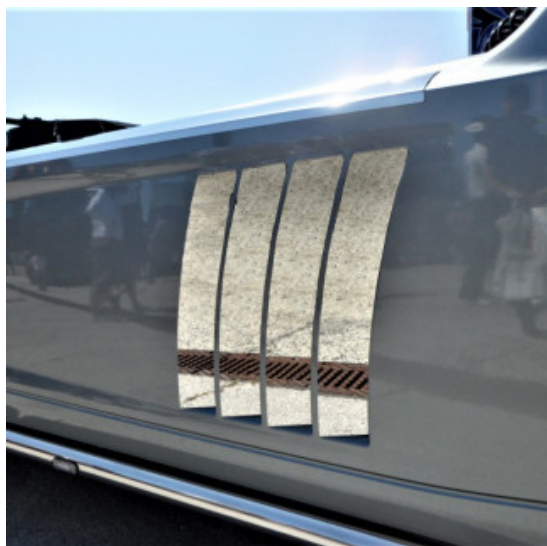

Applicazione branchie laterali inox Mercedes MP4 4pz

Kit applicazione branchie laterali in acciaio inox per Mercedes MP4.

[Vai al prodotto](#)

Prezzo: 84,18€ IVA inclusa

Descrizione Prodotto

Kit applicazione branchie laterali in acciaio inox per Mercedes MP4. Kit composto di 4 pezzi. Fornite di biadesivo per fissaggio. **Cod. articolo: APTK017MB**