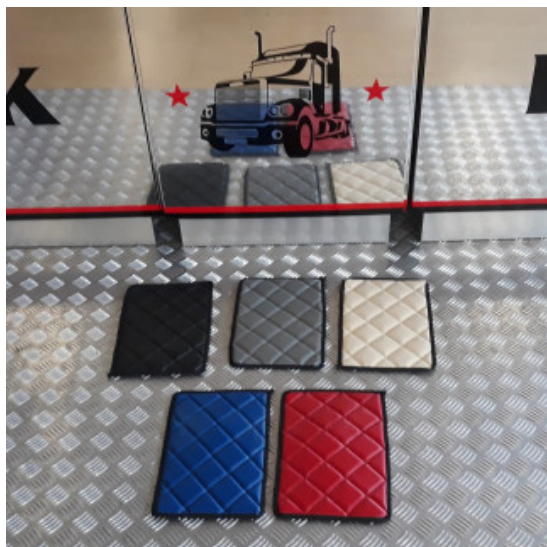

Set tappeti + copricofano rombi CLASSIC camion

tappeti e coprimotore per camion trapuntati a rombi

[Vai al prodotto](#)

Prezzo: 242,78€ IVA inclusa

Descrizione Prodotto

Set tappeti + copricofano su misura trapuntati a rombi CLASSIC. Vari modelli di camion. Varie colorazioni: ROSSO - BLU - PANNA - GRIGIO FUMO - NERO. SPECIFICARE IL MODELLO DI CAMION E L'ANNO. Cod. articolo: