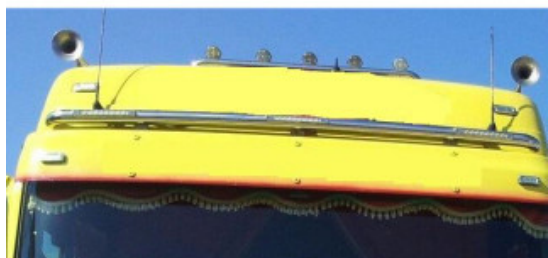

Tubo sopra visiera inox Mercedes MP2

Tubo sopra visiera in acciaio inox per mercedes MP2.

[Vai al prodotto](#)

Prezzo: 291,58€ IVA inclusa

Descrizione Prodotto

Tubo sopra visiera in acciaio inox per mercedes MP2. Diametro tubo: 60 mm. Compatibile con cabina GIGA SPACE. POSSIBILITA' DI LUCI INCASSO A LED. Non supporta il montaggio di fari. **Cod. articolo: AI020MC**