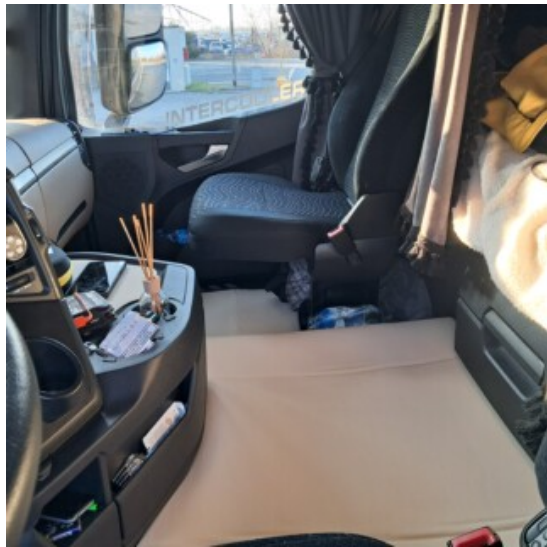

tappeti e copricofano lisci per Mercedes actros F

Un set tappeti per chi ama una linea semplice e uniforme, come la similpelle liscia.

[Vai al prodotto](#)

Prezzo: 242,78€ IVA inclusa

Descrizione Prodotto

- Set tappeti e copricofano in similpelle liscia per Mercedes Actros F
- Sagomati su misura
- con tappetini porta oggetti inclusi
- varie colorazioni: beige, nero, grigio, bianco, blu, rosso, tabacco.
- facili da pulire con un semplice panno umido
- specificare tipologia di sedili guida e passeggero