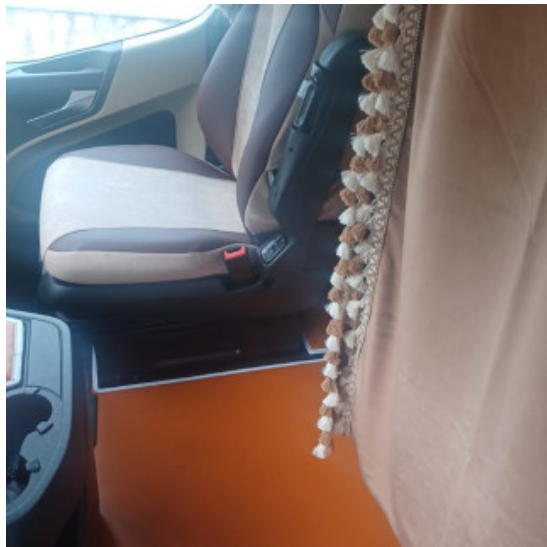

Tappeti e copricofano scai rombi Mercedes F

tappeti e copricofano per cabina F Mercedes in scai trapuntato.

[Vai al prodotto](#)

Prezzo: 242,78€ IVA inclusa

Descrizione Prodotto

- tappeti e copricofano per mercedes F (anno 2022)
- in similpelle scai rombi
- varie colorazioni: panna-rosso-nero-argento-grigio-bianco-bordeaux-oro-verde-tabacco
- sagomati su misura
- specificare il sedile lato passeggero