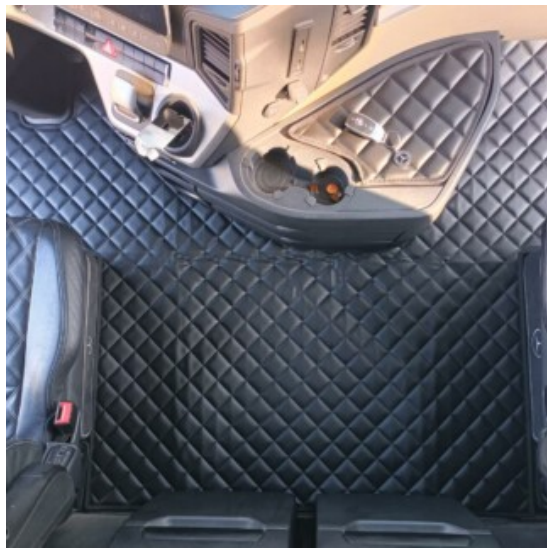

- Set tappeti e copricofano in similpelle liscia per Mercedes Actros F
- Sagomati su misura
- con tappetini porta oggetti inclusi
- varie colorazioni: beige, nero, grigio, bianco, blu, rosso, tabacco.
- facili da pulire con un semplice panno umido
- specificare tipologia di sedili guida e passeggero