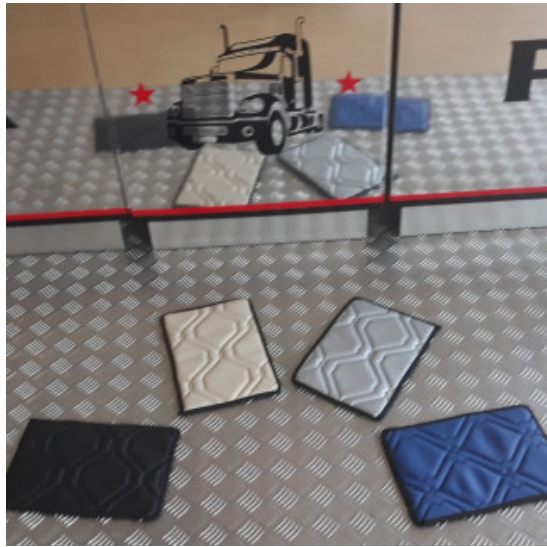

Set tappeti + copricofano in similpelle EXCLUSIVE per camion

materiale trapuntato exclusive per tappeti camion

[Vai al prodotto](#)

Prezzo: 279,38€ IVA inclusa

Descrizione Prodotto

Set tappeti + copricofano in similpelle trapuntati modello EXCLUSIVE. Varie colorazioni: PANNA - NERO - ARGENTO - BLU attenzione! ROSSO NON DISPONIBILE. Su misura. SPECIFICARE MODELLO DI CAMION E ANNO.