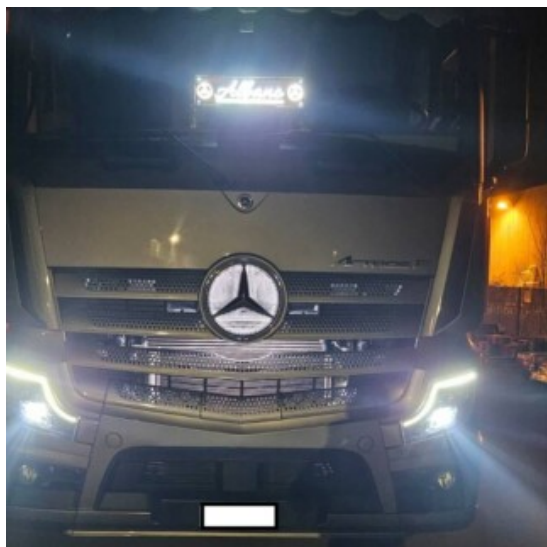

Logo Mercedes retroilluminato

[Vai al prodotto](#)

Prezzo: 99,00€ IVA inclusa

Descrizione Prodotto

- Logo Mercedes retroilluminato
- illuminazione colore bianco ghiaccio
- si fornisce la struttura del logo con striscia rgb
- la struttura va posta dietro il logo originale
- illuminazione sul tondo, non sui raggi della stella Mercedes
- specificare il diametro del logo
- diametro 35 cm
- per mercedes actros Mp4 / Mp5 / cabina F