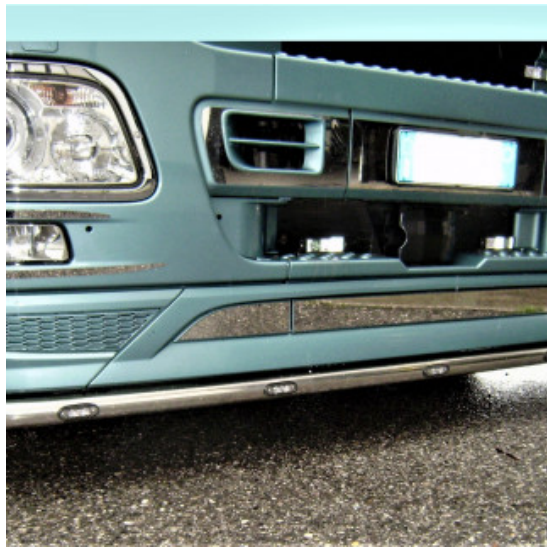

Bull bar portatarga inox Mercedes MP2/MP3

Bull bar portatarga in acciaio inox per Mercedes MP2/MP3.

[Vai al prodotto](#)

Prezzo: 401,38€ IVA inclusa

Descrizione Prodotto

Bull bar portatarga in acciaio inox per Mercedes MP2/MP3. Con staffe per il fissaggio. Diametro tubo: 60 mm. CON POSSIBILITA' DI LUCI A INCASSO. **Cod. articolo: ST001ME**