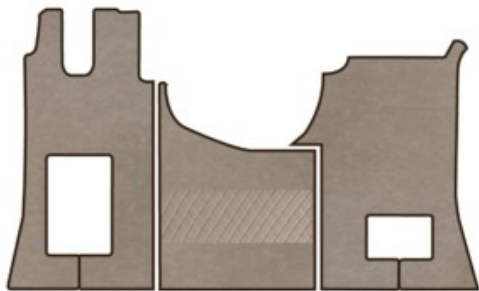

tappeti e copricofano Vintage per Mercedes Actros Mp4 Mp5

[Vai al prodotto](#)

Prezzo: 207,40€ IVA inclusa

Descrizione Prodotto

- Tappeti e copricofano in similpelle effetto scamosciato
- per Mercedes actros Mp4 - Mp5
- varie colorazioni: nero - marrone - beige (indicare il colore scelto nelle note)
- specificare tipologia di sedile guida e passeggero

Coppia coprisedili Vintage per Mercedes Actros Mp4 Mp5

[Vai al prodotto](#)

Prezzo: ~~218,99€~~ Il prezzo originale era: 218,99€. 209,00€ Il prezzo attuale è: 209,00€. IVA inclusa