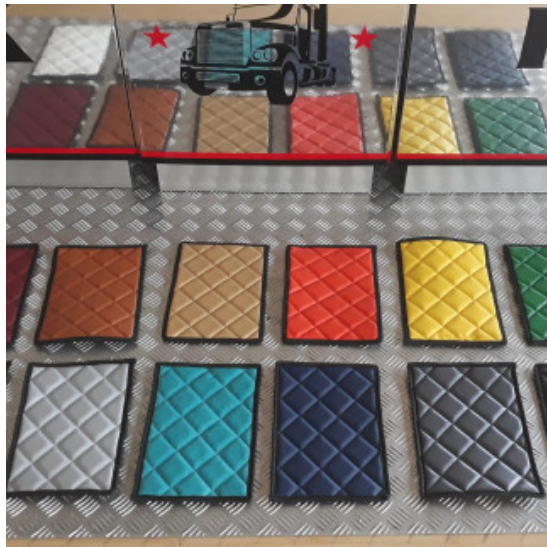

Set tappeti + copricofano rombi CLASSIC camion

tappeti e coprimotore per camion trapuntati a rombi

[Vai al prodotto](#)

Prezzo: 242,78€ IVA inclusa

Descrizione Prodotto

Set tappeti + copricofano su misura trapuntati a rombi CLASSIC. Vari modelli di camion. Varie colorazioni: ROSSO - BLU - PANNA - GRIGIO FUMO - NERO. SPECIFICARE IL MODELLO DI CAMION E L'ANNO. Cod. articolo:

Set tappeti + copricofano PRESTIGE trapuntati con rinforzo

tappeti e coprimotore con materiale rinforzato per camion
[Vai al prodotto](#)

Prezzo: 242,78€ IVA inclusa

Descrizione Prodotto

Set tappeti + coprimotore trapuntati rombi con doppio strato di rinforzo. Su misura per vari modelli di camion. Varie colorazioni possibili: SILVER - BIANCO GHIACCIO - ORO - ARANCIO - MARRONE - VERDE - TURCHESE - BORDEAUX - BLU NOTTE. SPECIFICARE IL MODELLO DI CAMION E L'ANNO. Cod. articolo:

Tappetone in similpelle EXCLUSIVE argento Mercedes MP4/ MP5

tappetone pianale unico similpelle per mercedes mp4
[Vai al prodotto](#)

Prezzo: 279,38€ IVA inclusa

Descrizione Prodotto

Tappetone in similpelle exclusive argento per Mercedes MP4 cabina MEGA SPACE, pianale unico. SPECIFICARE TIPOLOGIA DI CAMBIO. SPECIFICARE TIPOLOGIA DI SEDILI. Possibilità di personalizzazione con ricamo. attenzione! copri base sedili ESCLUSI!