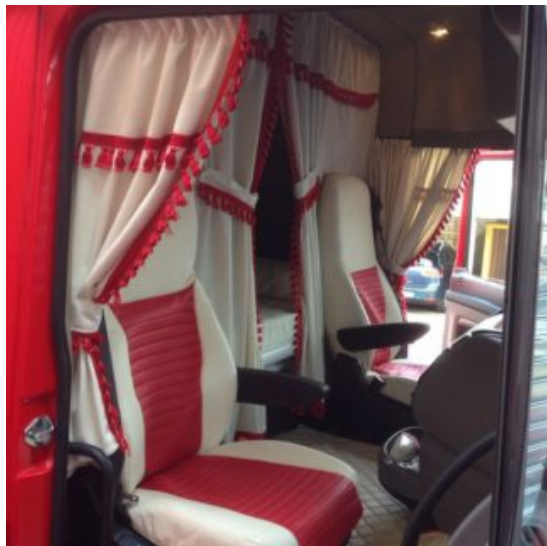

Set tende visiera laterali posteriori LIBERTY in microfibra

Set tende filtranti in microfibra per oscurare ed abbellire la cabina del camion, per cabina alta-normale-bassa.

[Vai al prodotto](#)

Prezzo: ~~280,60€~~ Il prezzo originale era: 280,60€. 217,00€ Il prezzo attuale è: 217,00€. IVA inclusa

Descrizione Prodotto

Set tende in microfibra per oscurare ed abbellire la cabina del tuo camion. Le tende in microfibra sono leggere, eleganti e di qualità **Made in Italy**. Sono disponibili in varie colorazioni e per tutti i tipi di cabina del camion: alta, normale o bassa.

- lavabile in lavatrice a 30 gradi
- il set comprende: **visiera parasole + tende laterali + tende posteriori**.
- possibilità di modificare il colore del fiocco a 39€
- colori extra per il fiocco: oro, rosso, blu elettrico, grigio, bianco

Indicazioni sulla misura delle tende: