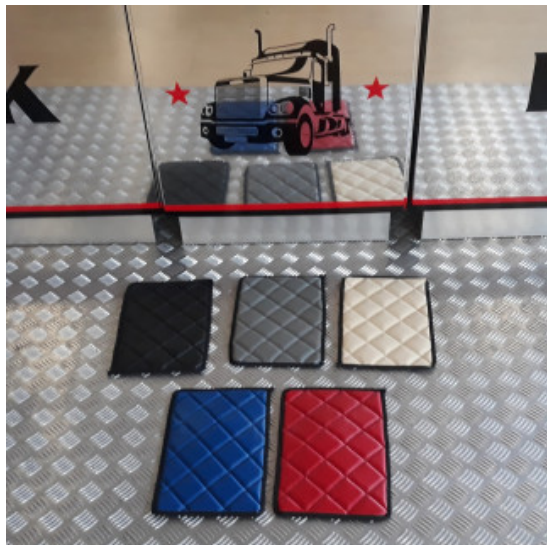

Set tappeti + copricofano rombi CLASSIC camion

tappeti e coprimotore per camion trapuntati a rombi

[Vai al prodotto](#)

Prezzo: 242,78€ IVA inclusa

Descrizione Prodotto

Set tappeti + copricofano su misura trapuntati a rombi CLASSIC. Vari modelli di camion. Varie colorazioni: ROSSO - BLU - PANNA - GRIGIO FUMO - NERO. SPECIFICARE IL MODELLO DI CAMION E L'ANNO. Cod. articolo: