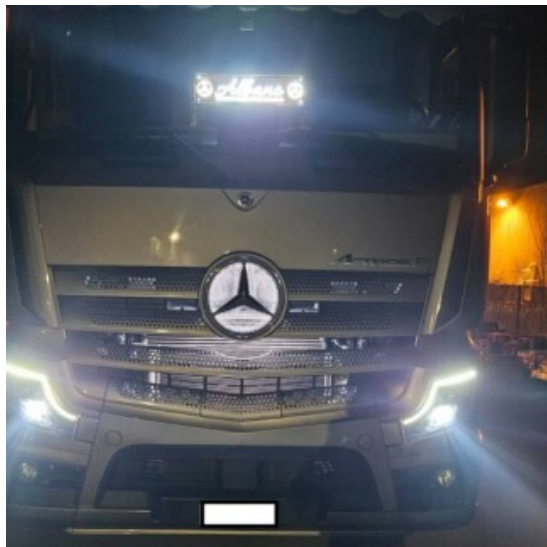

Logo Mercedes retroilluminato

[Vai al prodotto](#)

Prezzo: 99,00€ IVA inclusa

Descrizione Prodotto

- Logo Mercedes retroilluminato
- illuminazione colore bianco ghiaccio
- si fornisce la struttura del logo con striscia rgb
- la struttura va posta dietro il logo originale
- illuminazione sul tondo, non sui raggi della stella Mercedes
- specificare il diametro del logo
- diametro 35 cm
- per mercedes actros Mp4 / Mp5 / cabina F