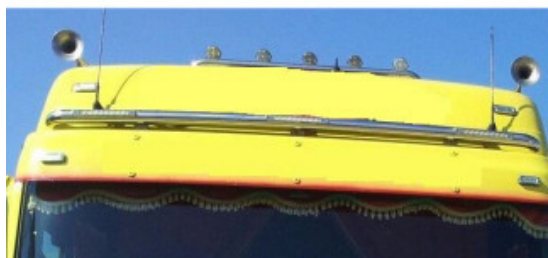

Tubo sopra visiera inox

Mercedes MP2

Tubo sopra visiera in acciaio inox per mercedes MP2.

[Vai al prodotto](#)

Prezzo: 291,58€ IVA inclusa

Descrizione Prodotto

Tubo sopra visiera in acciaio inox per mercedes MP2. Diametro tubo: 60 mm. Compatibile con cabina GIGA SPACE. POSSIBILITA' DI LUCI INCASSO A LED. Non supporta il montaggio di fari. **Cod. articolo: AI020MC**