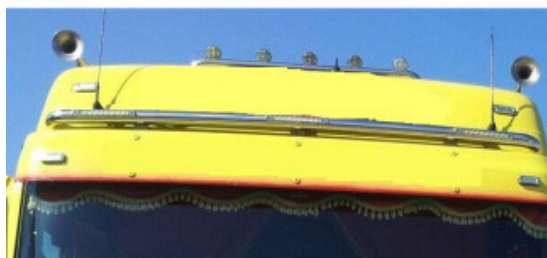

Tubo sopra visiera inox

Mercedes MP2

Tubo sopra visiera in acciaio inox per mercedes MP2.

[Vai al prodotto](#)

Prezzo: 291,58€ IVA inclusa