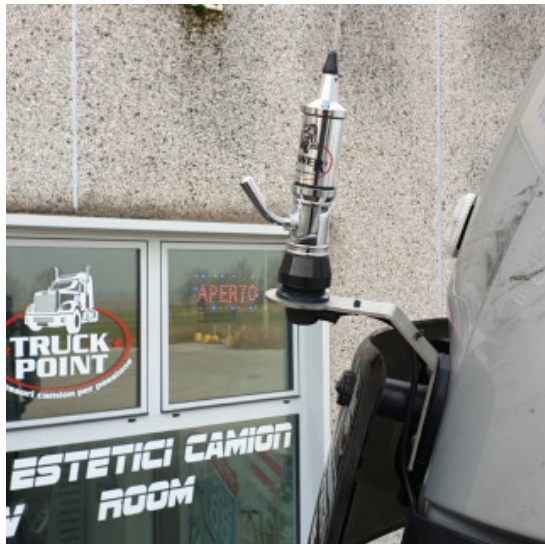

STAFFA INOX CB SU MERCEDES MP4 MP5 per antenne corte

Staffa in acciaio per antenna cb su Mercedes Mp4 con visiera

[Vai al prodotto](#)

Prezzo: 29,00€ - 38,99€ IVA inclusa

Descrizione Prodotto

Staffa in acciaio inox per supporto antenna cb da installare su **Mercedes Mp4** e MP5 (versione con telecamere) Di facile montaggio. FISSAGGIO ALLA VISIERA LUNGHEZZA: 12 cm Disponibile in ACCIAIO SATINATO O LUCIDO. **Cod. Articolo: SA018TK /LSA018TK**