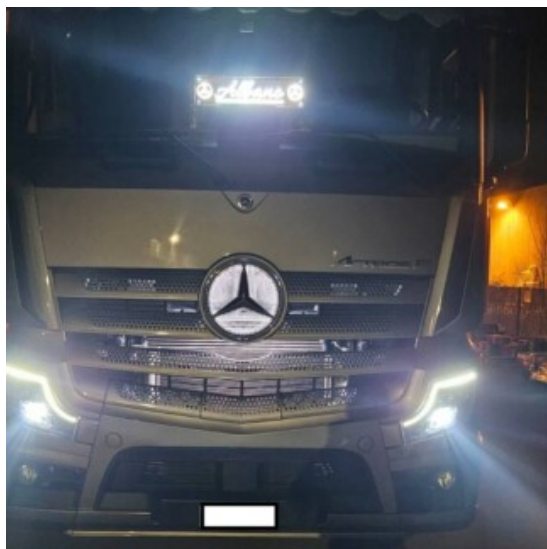

## Tanica acqua inox tubolare per Mercedes Actros Mp4 Mp5

Tanica tubolare per acqua. Da mettere sul retro cabina in poco spazio. Sempre funzionale e bella da vedere.

[Vai al prodotto](#)

**Prezzo:** 279,38€ IVA inclusa

## Logo Mercedes retroilluminato

[Vai al prodotto](#)

**Prezzo:** 99,00€ IVA inclusa

### Descrizione Prodotto

- Logo Mercedes retroilluminato
- illuminazione colore bianco ghiaccio
- si fornisce la struttura del logo con striscia rgb
- la struttura va posta dietro il logo originale
- illuminazione sul tondo, non sui raggi della stella Mercedes
- specificare il diametro del logo
- diametro 35 cm
- per mercedes actros Mp4 / Mp5 / cabina F