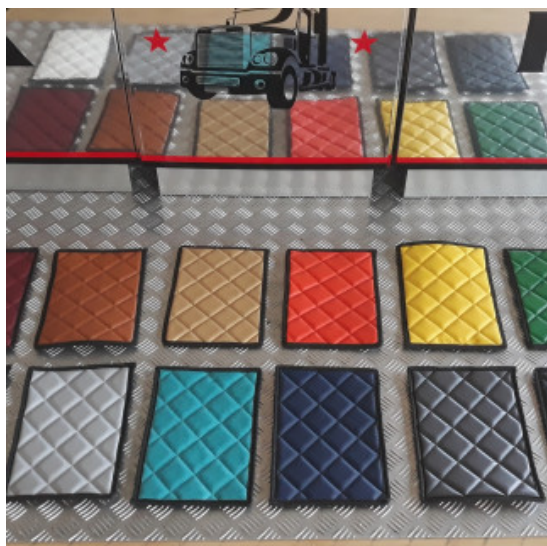

Set tappeti + copricofano rombi CLASSIC camion

tappeti e coprimotore per camion trapuntati a rombi

[Vai al prodotto](#)

Prezzo: 242,78€ IVA inclusa

Descrizione Prodotto

Set tappeti + copricofano su misura trapuntati a rombi CLASSIC. Vari modelli di camion. Varie colorazioni: ROSSO - BLU - PANNA - GRIGIO FUMO - NERO. SPECIFICARE IL MODELLO DI CAMION E L'ANNO. Cod. articolo: