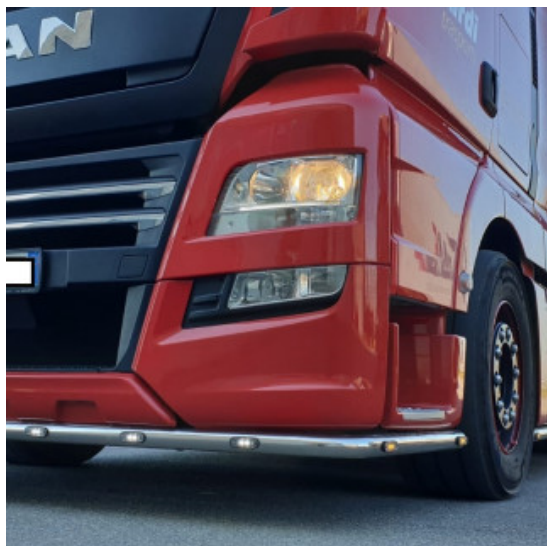

TUBO SOTTOPARAURTI INOX MAN TGX 2019

[Vai al prodotto](#)

Prezzo: 608,78€ IVA inclusa

Descrizione Prodotto

- Tubo sottoparaurti in acciaio inox per Man tgx (2018-2019)
- diametro 60 mm
- Con staffe per fissaggio.
- Con POSSIBILITA' DI LED A INCASSO