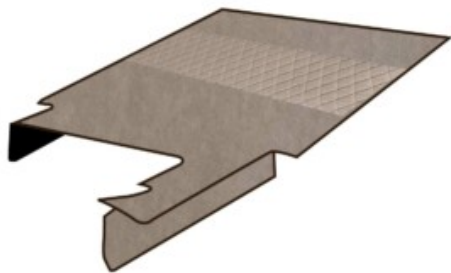

Descrizione Prodotto

- Tappeti e copricofano in similpelle effetto scamosciato
- per new Man Tgx (versione dal 2020)
- varie colorazioni: nero - marrone - beige (indicare il colore scelto nelle note)
- sagomati su misura