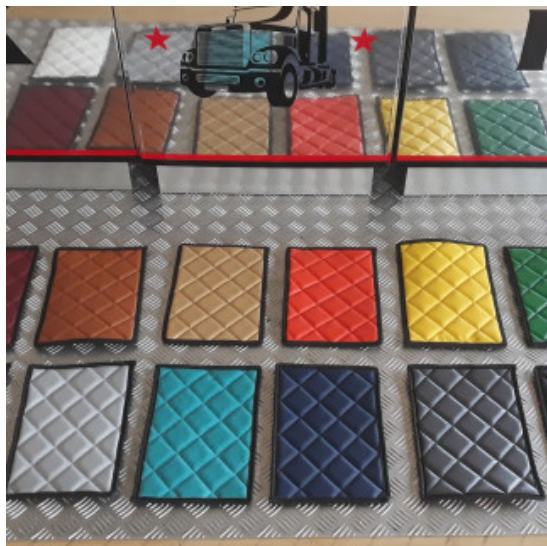

Set tappeti + copricofano PRESTIGE trapuntati con rinforzo

tappeti e coprimotore con materiale rinforzato per camion

[Vai al prodotto](#)

Prezzo: 242,78€ IVA inclusa

Descrizione Prodotto

Set tappeti + coprimotore trapuntati rombi con doppio strato di rinforzo. Su misura per vari modelli di camion. Varie colorazioni possibili: SILVER - BIANCO GHIACCIO - ORO - ARANCIO - MARRONE - VERDE - TURCHESE - BORDEAUX - BLU NOTTE. SPECIFICARE IL MODELLO DI CAMION E L'ANNO. Cod. articolo: