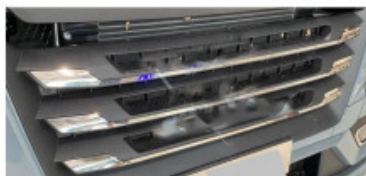

Strisce inox mascherina MAN TGX 2022

[Vai al prodotto](#)

Prezzo: 279,38€ IVA inclusa

Descrizione Prodotto

Strisce profili inox mascherina per MAN TGX 2022 ultima generazione.