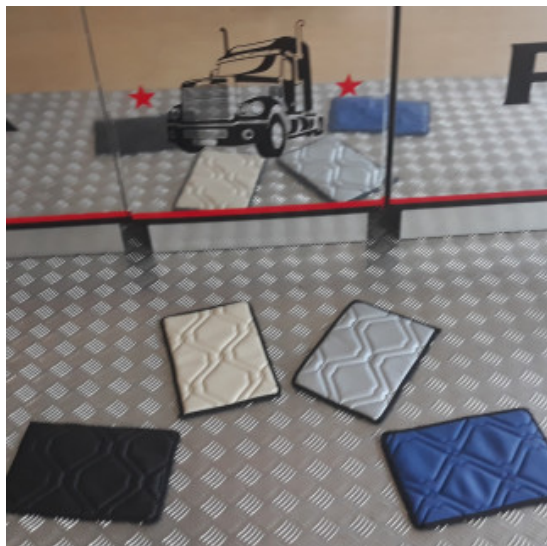

Set tappeti + copricofano in similpelle EXCLUSIVE per camion

materiale trapuntato exclusive per tappeti camion

[Vai al prodotto](#)

Prezzo: 279,38€ IVA inclusa

Descrizione Prodotto

Set tappeti + copricofano in similpelle trapuntati modello EXCLUSIVE. Varie colorazioni: PANNA - NERO - ARGENTO - BLU attenzione! ROSSO NON DISPONIBILE. Su misura. SPECIFICARE MODELLO DI CAMION E ANNO.