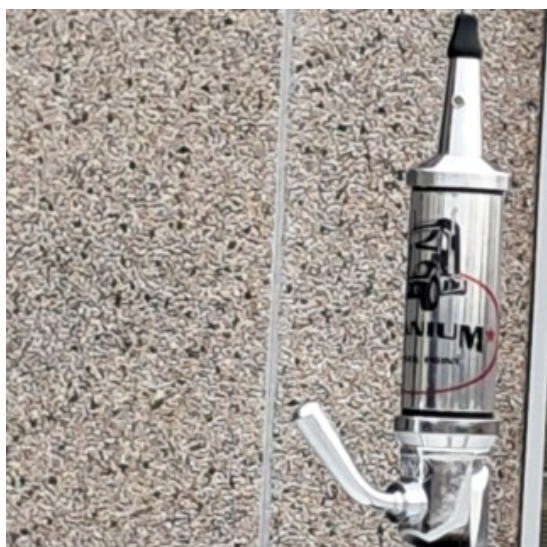

Descrizione Prodotto

barra proteggi spazzole parabrezza in acciaio inox per Man tgx euro 6. Cod. articolo:

ANTENNA CB PRETARATA TITANIUM 1,90 MT

Antenna cb TITANIUM Truck Point cromata altezza 1,90 mt ideale per il tuo cb modificato.

[Vai al prodotto](#)

Prezzo: 99,00€ IVA inclusa

Descrizione Prodotto

Antenna cb Truck Point TITANIUM.

- **PRETARATA:** una volta posizionata ed installata correttamente, è già funzionante
- **Stelo in acciaio inox ad elevata flessibilità**
- Altezza: 1,90 mt
- **Potenza 2000 W.**
- **cavo antenna da 3,90 mt completo di BOCCHETTONE ANTENNA**
- attacco del cavo in ALLUMINIO, ANTI RUGGINE.
- Adatta per chi ha un CB potenziato e vuole fare distanza.

ATTENZIONE! è obbligatorio usare il cavo di questa antenna e non altri tipi di cavi. **Cod. articolo: 0014N**