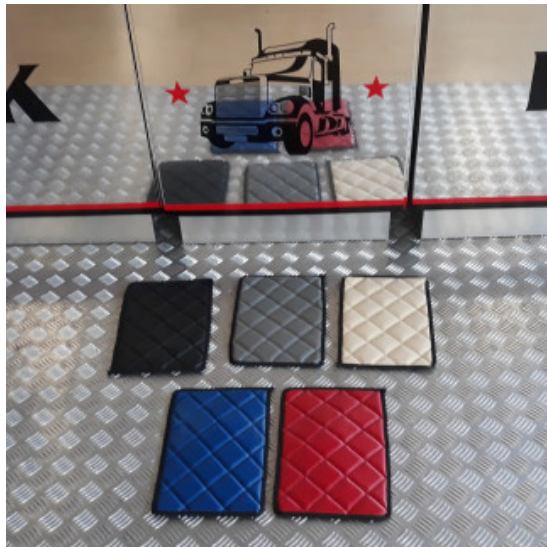

Set tappeti + copricofano rombi CLASSIC camion

tappeti e coprimotore per camion trapuntati a rombi

[Vai al prodotto](#)

Prezzo: 242,78€ IVA inclusa

Descrizione Prodotto

Set tappeti + copricofano su misura trapuntati a rombi CLASSIC. Vari modelli di camion. Varie colorazioni: ROSSO - BLU - PANNA - GRIGIO FUMO - NERO. SPECIFICARE IL MODELLO DI CAMION E L'ANNO. Cod. articolo: