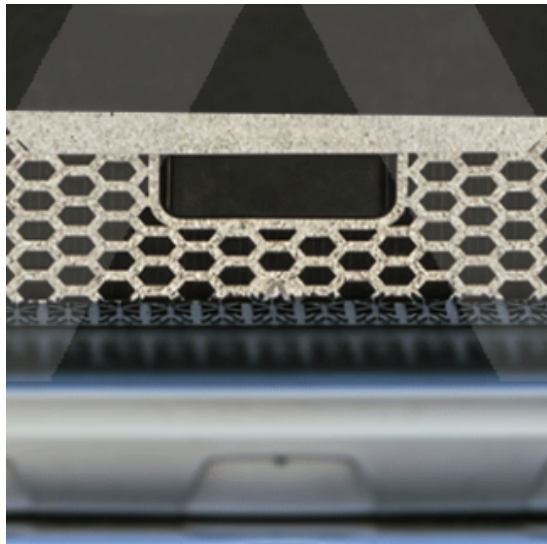

Applicazioni inox mascherino MAN TGX 2019

[Vai al prodotto](#)

Prezzo: 169,58€ IVA inclusa

Descrizione Prodotto

Applicazioni placche centrali inox + strisce sopra il mascherino per Man tgx 2017. Il kit è composto da 8 pezzi. Con biadesivo per il fissaggio. **Cod. articolo: 010MA**