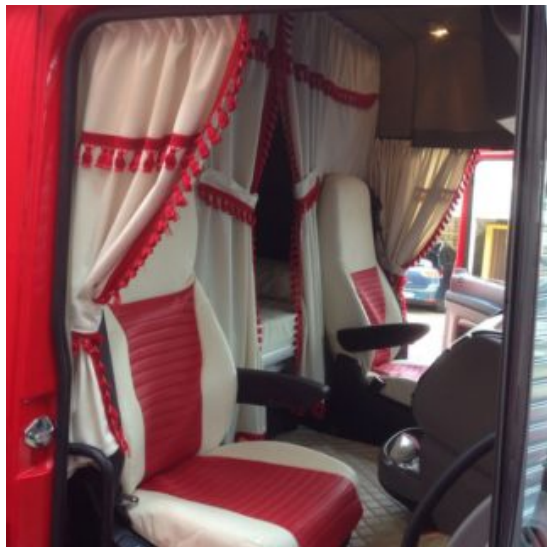

- **Disponibili anteriori / posteriori.**
- In similpelle liscia, varie colorazioni: ROSSO - PANNA - BLU - NERO - GRIGIO.
- **Facile montaggio con strappo adesivo.**
- Misure disponibili (si consiglia di misurare i propri maniglioni di salita): 23 CM - 40 cm - 50 cm - 60 cm - 70 cm
- specificare il colore richiesto in fase d'ordine e la misura