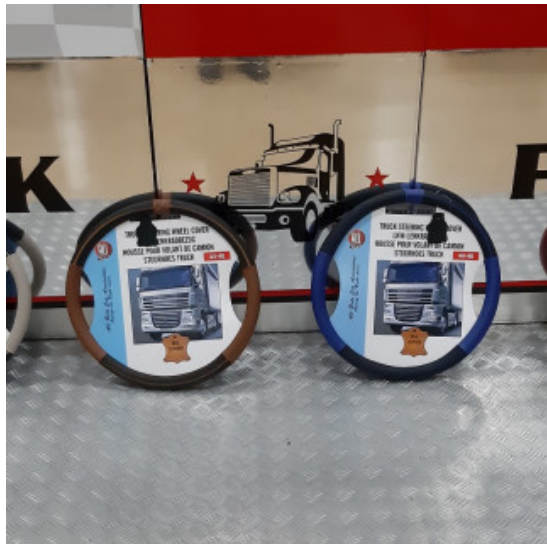

Coprivolante in vera pelle misura 44-46

[Vai al prodotto](#)

Prezzo: 29,00€ IVA inclusa

Descrizione Prodotto

- coprivolante in vera pelle,
- misura diametro 44-46 cm
- vari colori: beige-marrone
- impugnatura sicura e morbida.
- (misurare il diametro del volante da esterno a esterno)