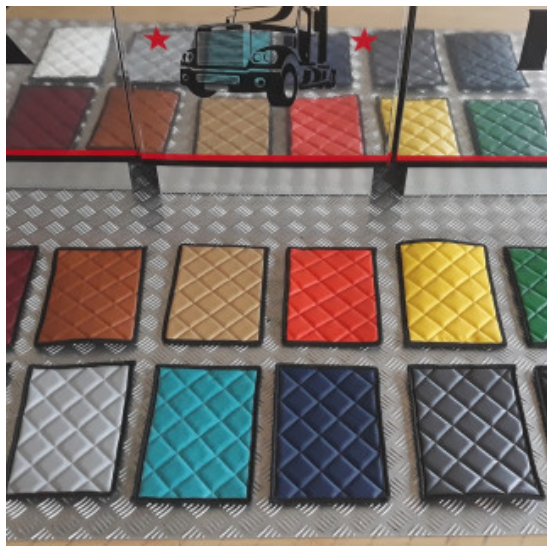

Set tappeti + copricofano rombi CLASSIC camion

tappeti e coprimotore per camion trapuntati a rombi

[Vai al prodotto](#)

Prezzo: 242,78€ IVA inclusa

Descrizione Prodotto

Set tappeti + copricofano su misura trapuntati a rombi CLASSIC. Vari modelli di camion. Varie colorazioni: ROSSO - BLU - PANNA - GRIGIO FUMO - NERO. SPECIFICARE IL MODELLO DI CAMION E L'ANNO. Cod. articolo: