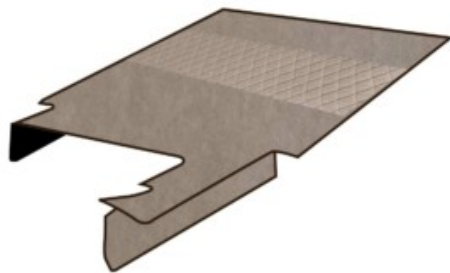

Descrizione Prodotto

- Tappeti e copricofano in similpelle effetto scamosciato
- per new Man Tgx (versione dal 2020)
- varie colorazioni: nero - marrone - beige (indicare il colore scelto nelle note)
- sagomati su misura