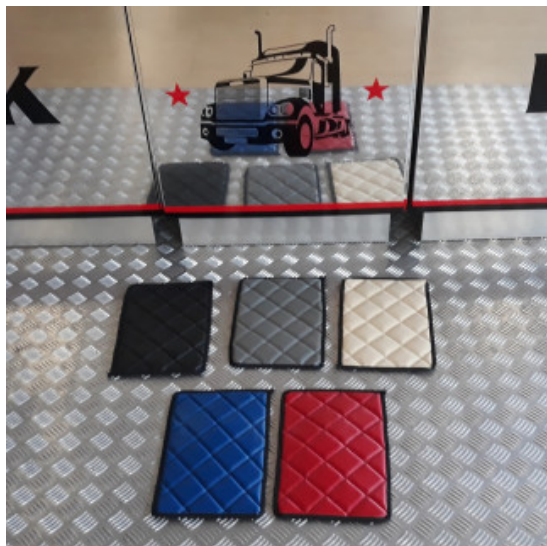

### Descrizione Prodotto

Coppia tappeti in gomma su misura per vari modelli di camion: DAF-SCANIA-IVECO-MERCEDES-VOLVO-RENAULT-MAN

- Ottima qualità per una lunga durata.
- Materiale conforme alle normative Reach reg.1907/2006.
- Bordatura a rilievo maggiorato.
- Possono essere utilizzati anche in condizioni estreme con forte presenza di acqua, fango, sporcizia e neve.
- Eco gomma di alta qualità e lunga durata.
- Retro antiscivolo.
- Facili da pulire, lavabili con idropulitrice

## Set tappeti + copricofano in similpelle EXCLUSIVE per camion

materiale trapuntato exclusive per tappeti camion

[Vai al prodotto](#)

**Prezzo:** 279,38€ IVA inclusa

### Descrizione Prodotto

Set tappeti + copricofano in similpelle trapuntati modello EXCLUSIVE. Varie colorazioni: PANNA - NERO - ARGENTO - BLU attenzione! ROSSO NON DISPONIBILE. Su misura. SPECIFICARE MODELLO DI CAMION E ANNO.