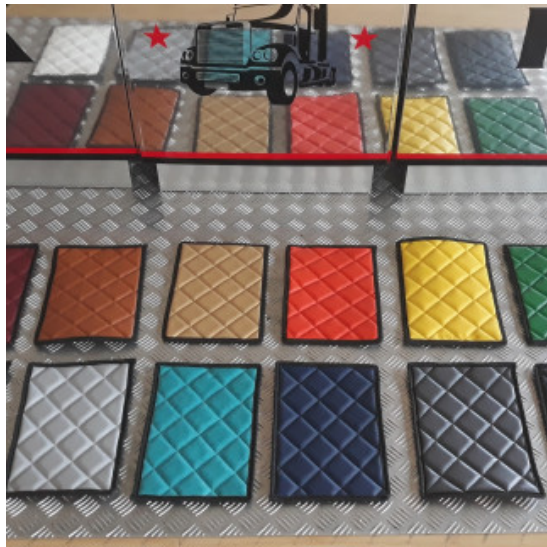

### Descrizione Prodotto

Coppia tappeti in gomma su misura per vari modelli di camion: DAF-SCANIA-IVECO-MERCEDES-VOLVO-RENAULT-MAN

- Ottima qualità per una lunga durata.
- Materiale conforme alle normative Reach reg.1907/2006.
- Bordatura a rilievo maggiorato.
- Possono essere utilizzati anche in condizioni estreme con forte presenza di acqua, fango, sporcizia e neve.
- Eco gomma di alta qualità e lunga durata.
- Retro antiscivolo.
- Facili da pulire, lavabili con idropulitrice

### Descrizione Prodotto

Set tappeti + copricofano in similpelle trapuntati modello EXCLUSIVE. Varie colorazioni: PANNA - NERO - ARGENTO - BLU attenzione! ROSSO NON DISPONIBILE. Su misura. SPECIFICARE MODELLO DI CAMION E ANNO.

## Set tappeti + copricofano rombi CLASSIC camion

tappeti e coprimotore per camion trapuntati a rombi

[Vai al prodotto](#)

**Prezzo:** 242,78€ IVA inclusa

### Descrizione Prodotto

Set tappeti + copricofano su misura trapuntati a rombi CLASSIC. Vari modelli di camion. Varie colorazioni: ROSSO - BLU - PANNA - GRIGIO FUMO - NERO. SPECIFICARE IL MODELLO DI CAMION E L'ANNO. Cod. articolo: