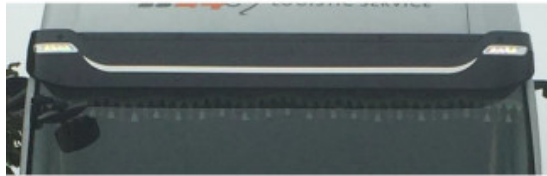

Profilo visiera parasole inox Iveco hi way

Profilo visiera parasole in acciaio inox per Iveco Hi way.

[Vai al prodotto](#)

Prezzo: 84,18€ IVA inclusa

Descrizione Prodotto

Profilo visiera parasole in acciaio inox per Iveco Hi way. Fascia da posizionare sulla visiera. Fornita di biadesivo. **Cod. articolo: APTK026IV**