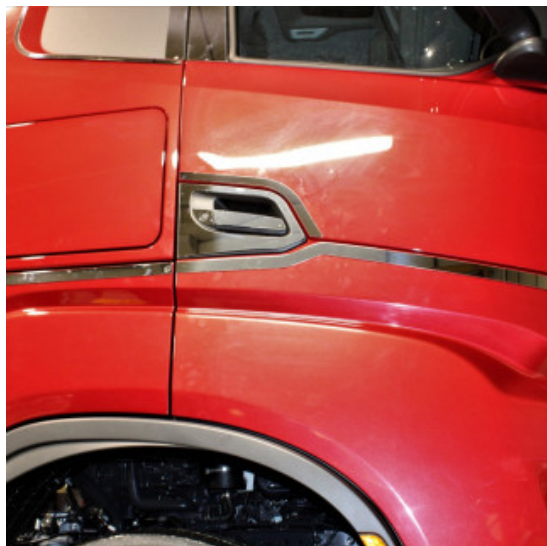

PROFILI PORTIERA INOX IVECO S WAY

[Vai al prodotto](#)

Prezzo: 206,18€ IVA inclusa

Descrizione Prodotto

Profili portiera inox per iveco S WAY fissaggio con biadesivo