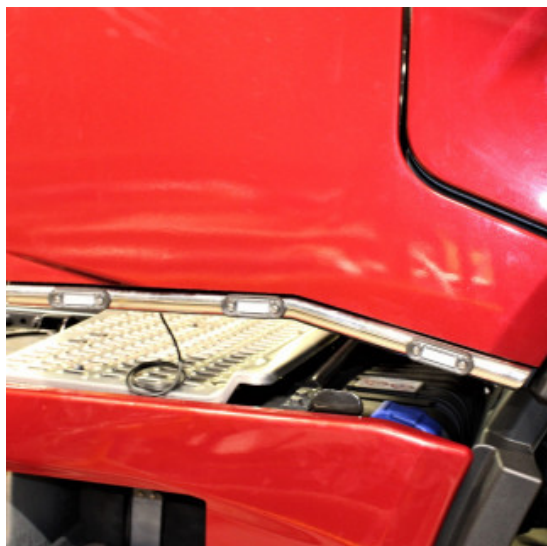

TUBI INOX SPOILER IVECO S WAY

[Vai al prodotto](#)

Prezzo: 328,18€ IVA inclusa

Descrizione Prodotto

- TUBI INOX SOTTO SPOILER PER IVECO S WAY
- KIT COMPOSTO DA 2 PZ SX/DX
- CON POSSIBILITA' DI LUCI A INCASSO
- LUCI ESCLUSA; € 25,00 CIASCUNA