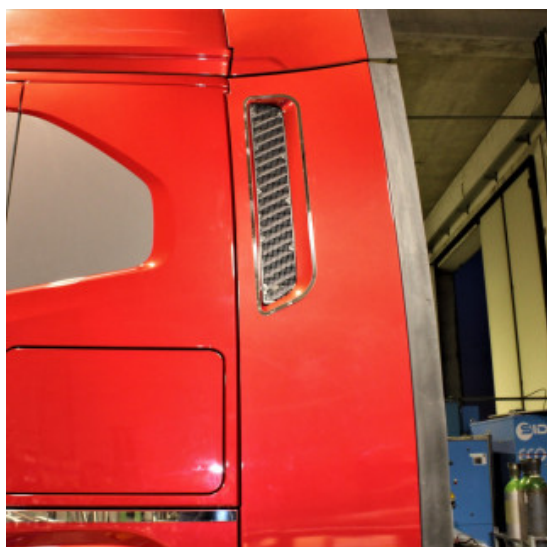

PLACCA INOX PRESA ARIA IVECO S WAY

[Vai al prodotto](#)

Prezzo: 120,78€ IVA inclusa

Descrizione Prodotto

placca inox per presa aria IVECO S WAY fissaggio con biadesivo