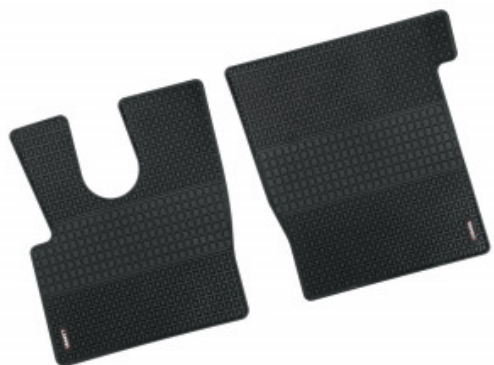

Tappeti in gomma anti acqua antiscivolo

tappeti in gomma antiscivolo anti acqua su misura per truck.

[Vai al prodotto](#)

Prezzo: 68,93€ IVA inclusa

Descrizione Prodotto

Coppia tappeti in gomma su misura per vari modelli di camion: DAF-SCANIA-IVECO-MERCEDES-VOLVO-RENAULT-MAN

- Ottima qualità per una lunga durata.
- Materiale conforme alle normative Reach reg.1907/2006.
- Bordatura a rilievo maggiorato.
- Possono essere utilizzati anche in condizioni estreme con forte presenza di acqua, fango, sporcizia e neve.
- Eco gomma di alta qualità e lunga durata.
- Retro antiscivolo.
- Facili da pulire, lavabili con idropulitrice