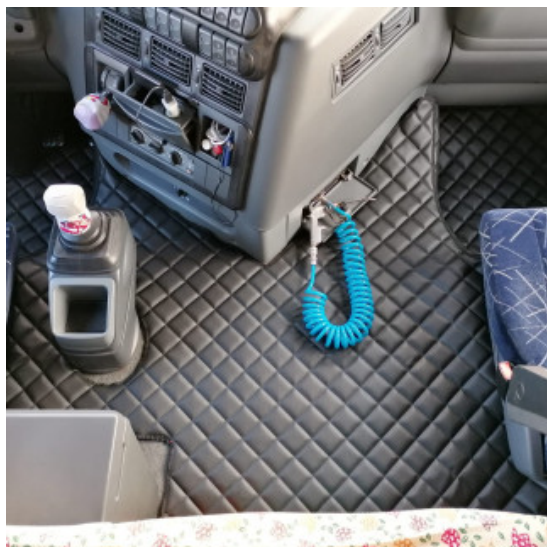

TAPPETI + COPRIMOTORE ROMBI IVECO STRALIS 1^ SERIE

[Vai al prodotto](#)

Prezzo: 242,78€ IVA inclusa

Descrizione Prodotto

TAPPETI + COPRIMOTORE PER IVECO STRALIS 1^ SERIE TRAPUNTATO ROMBI VARIE COLORAZIONI: NERO - PANNA - ROSSO - BLU - GRIGIO SPECIFICARE SE CON FRIGO/ CASSETTO SOTTO BRANDA. SPECIFICARE TIPOLOGIA DI CAMBIO MANUALE O AUTOMATICO