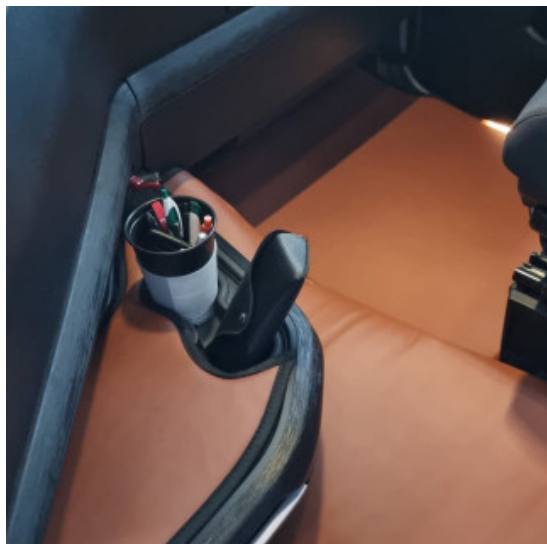

TAPPETI e COPRIMOTORE LISCI IVECO S WAY

Tappetini e copricofano in similpelle liscia per Iveco S way. Su misura, varie colorazioni per abbinare al meglio i tuoi interni cabina.

[Vai al prodotto](#)

Prezzo: 242,78€ IVA inclusa

Descrizione Prodotto

Set **tappeti e copricofano** in similpelle liscia per **Iveco S way**

- Varie colorazioni: panna - grigio - rosso - blu - bianco - argento - tabacco - bordeaux - nero
- con possibilità di personalizzazione (ricami esclusi)
- Sagomati su misura
- materiale di qualità
- rinforzati con doppio strato di similpelle