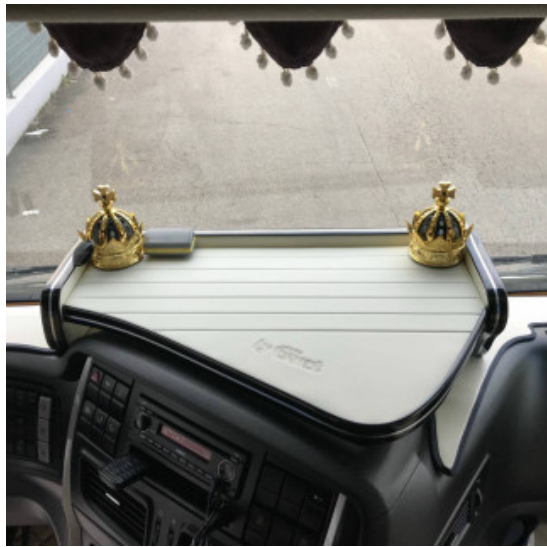

Tavolo centrale cruscotto Iveco Hi way no sensore

Tavolo centrale porta oggetti per Iveco Hi way euro 6 per chi non ha il sensore sul parabrezza.

[Vai al prodotto](#)

Prezzo: 167,14€ IVA inclusa

Descrizione Prodotto

Tavolo centrale porta oggetti per Iveco Hi way euro 6.

- Da posizionare al centro del cruscotto.
- Per chi **NON HA IL SENSORE** di sicurezza sul parabrezza.
- **Rivestito in similpelle.**
- Fissaggio rinforzato con velcro adesivo.
- Colori: panna - nero - rosso - blu - grigio.