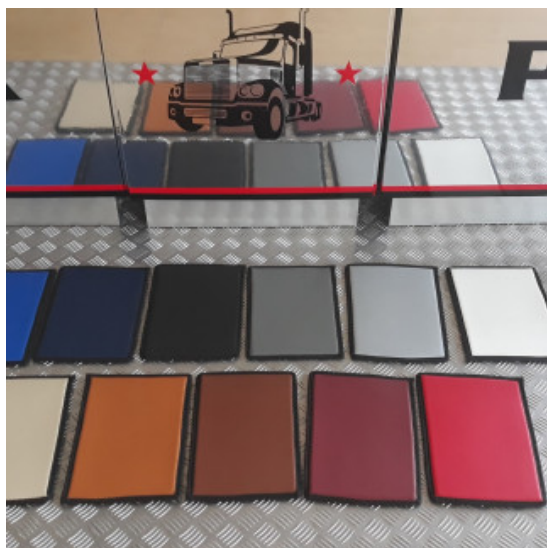

set tappeti + coprimotore in similpelle LISCIA

trapuntatura per tappeti camion in similpelle liscia

[Vai al prodotto](#)

Prezzo: 239,00€ IVA inclusa

Descrizione Prodotto

set tappeti + coprimotore su misura per vari modelli di camion In similpelle LISCIA vari colori.