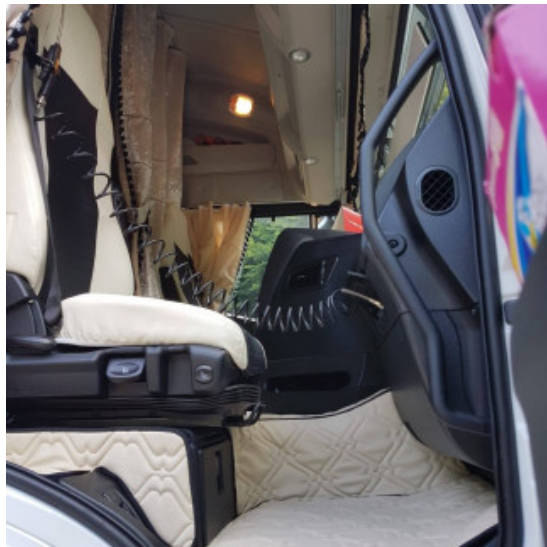

copri base sedile per Iveco Hi way

coprizoccoli sedili iveco

[Vai al prodotto](#)

Prezzo: 79,30€ IVA inclusa

Descrizione Prodotto

Coppia copri zoccoli sedili per Iveco Hi way trapuntati a rombi CLASSIC o in SIMILPELLE EXCLUSIVE o similpelle liscia, su misura. Varie colorazioni. Con possibilità di ricami aggiuntivi. IN FOTO: materiale EXCLUSIVE colore panna (installati su Iveco Hi way) Cod. articolo: