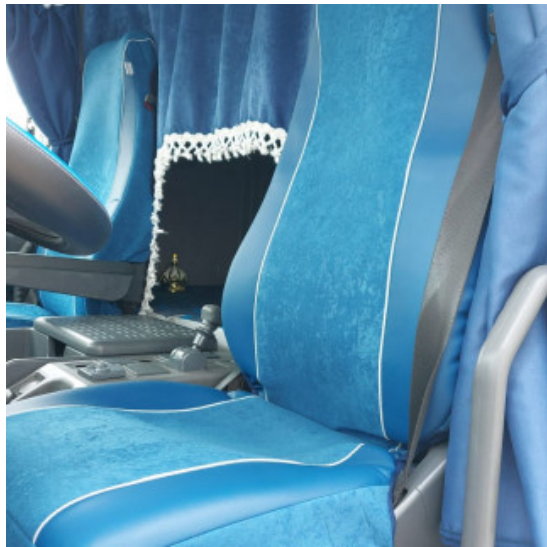

Coprisedili in microfibra universali per Eurocargo

[Vai al prodotto](#)

Prezzo: 138,99€ IVA inclusa

Descrizione Prodotto

Coppia coprisedili in microfibra e similpelle universali per Iveco Eurocargo. Varie colorazioni: azzurro-blu-panna-rosso-nero-grigio