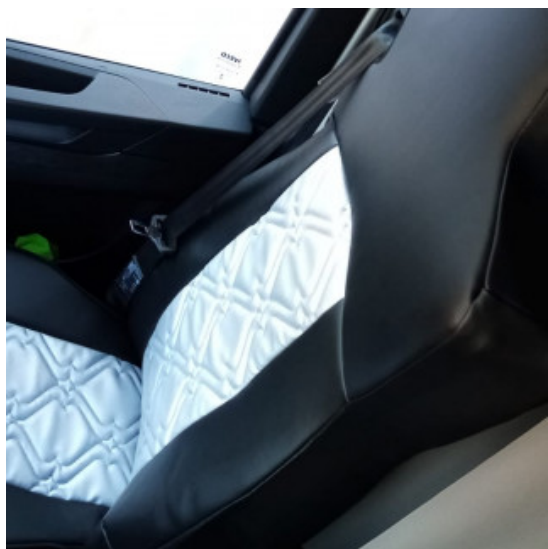

COPRISEDILI TRAPUNTATI IVECO S WAY

[Vai al prodotto](#)

Prezzo: 297,00€ IVA inclusa

Descrizione Prodotto

COPPIA COPRISEDILI TRAPUNTATI PER IVECO S WAY SU MISURA IN SIMILPELLE EXCLUSIVE O ROMBI
VARIE COLORAZIONI SPECIFICARE NUMERO DI BRACCIOLI