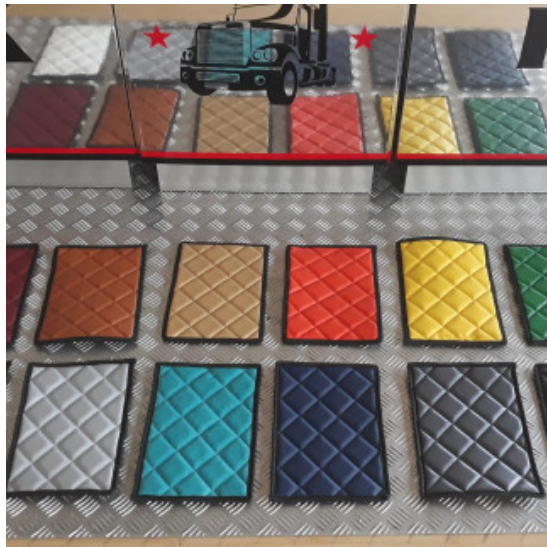

Set tappeti + copricofano rombi CLASSIC camion

tappeti e coprimotore per camion trapuntati a rombi

[Vai al prodotto](#)

Prezzo: 242,78€ IVA inclusa

Descrizione Prodotto

Set tappeti + copricofano su misura trapuntati a rombi CLASSIC. Vari modelli di camion. Varie colorazioni: ROSSO - BLU - PANNA - GRIGIO FUMO - NERO. SPECIFICARE IL MODELLO DI CAMION E L'ANNO. Cod. articolo: