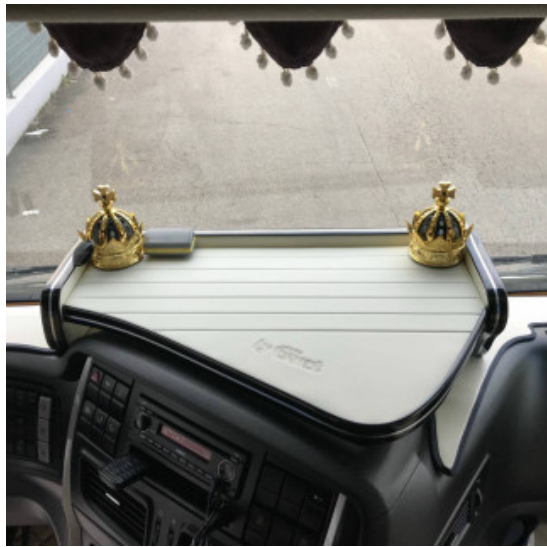

Tavolo centrale cruscotto Iveco Hi way no sensore

Tavolo centrale porta oggetti per Iveco Hi way euro 6 per chi non ha il sensore sul parabrezza.

[Vai al prodotto](#)

Prezzo: 167,14€ IVA inclusa

Descrizione Prodotto