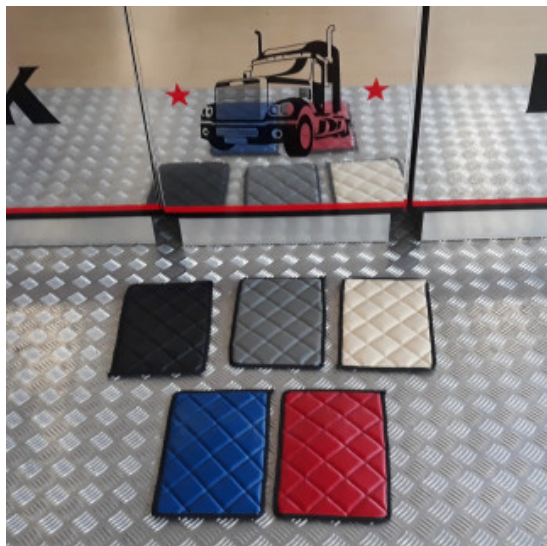

Set tappeti + copricofano in similpelle EXCLUSIVE per camion

materiale trapuntato exclusive per tappeti camion

[Vai al prodotto](#)

Prezzo: 279,38€ IVA inclusa

Descrizione Prodotto

Set tappeti + copricofano in similpelle trapuntati modello EXCLUSIVE. Varie colorazioni: PANNA - NERO - ARGENTO - BLU attenzione! ROSSO NON DISPONIBILE. Su misura. SPECIFICARE MODELLO DI CAMION E ANNO.