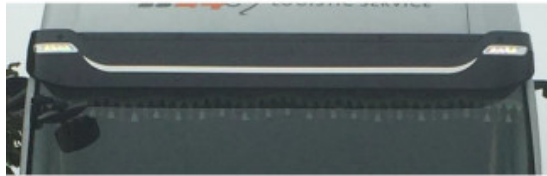

Placche paraurti inferiore inox Iveco Hi way 4 pz

Kit placche paraurti inferiore in acciaio inox per Iveco Hi way (dal 2012).

[Vai al prodotto](#)

Prezzo: 84,18€ IVA inclusa

Descrizione Prodotto

Kit placche paraurti inferiore in acciaio inox per Iveco Hi way (dal 2012). Il kit è composto da 4 pz. Fornite di biadesivo per il fissaggio. **Cod. articolo: APTK025IV**

Profilo visiera parasole inox Iveco hi way

Profilo visiera parasole in acciaio inox per Iveco Hi way.

[Vai al prodotto](#)

Prezzo: 84,18€ IVA inclusa

Descrizione Prodotto

Profilo visiera parasole in acciaio inox per Iveco Hi way. Fascia da posizionare sulla visiera. Fornita di biadesivo. **Cod. articolo: APTK026IV**