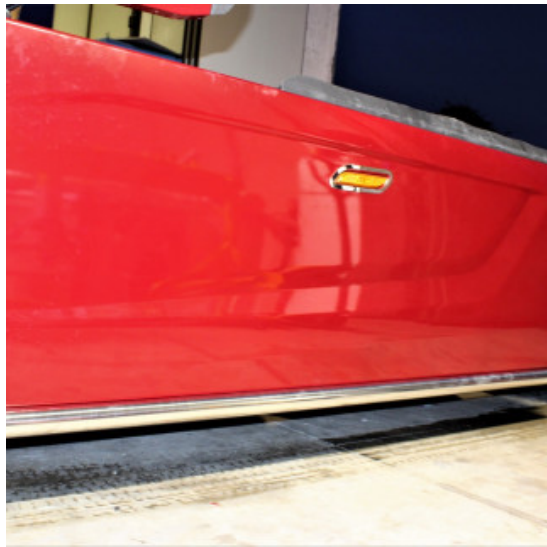

Prezzo: 206,18€ IVA inclusa

Descrizione Prodotto

Profili portiera inox per iveco S WAY fissaggio con biadesivo

BULLBAR INOX IVECO S WAY

[Vai al prodotto](#)

Prezzo: 437,98€ IVA inclusa

Descrizione Prodotto

- BULLBAR PORTA TARGA CENTRALE INOX PER IVECO S WAY
- CON POSSIBILITA' DI LUCI A INCASSO
- LUCI ESCLUSE; costo luce € 25 ciascuna