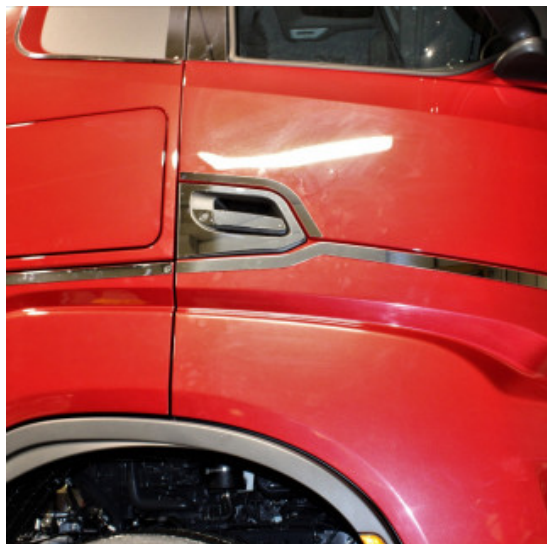

PROFILI PORTIERA INOX IVECO S WAY

[Vai al prodotto](#)

Prezzo: 206,18€ IVA inclusa

Descrizione Prodotto

Profili portiera inox per iveco S WAY fissaggio con biadesivo