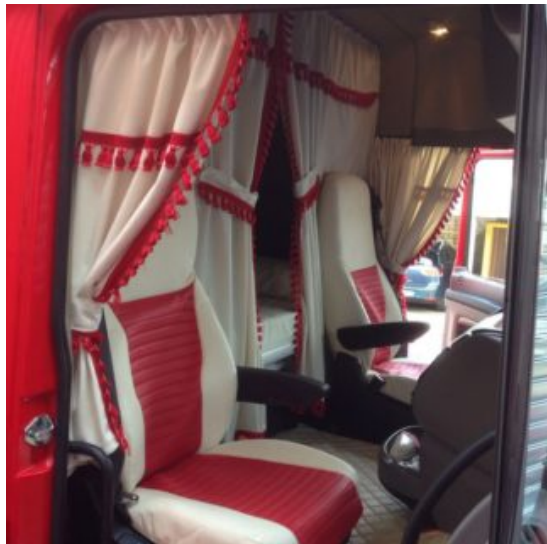

Set tende visiera laterali posteriori LIBERTY in microfibra

Set tende filtranti in microfibra per oscurare ed abbellire la cabina del camion, per cabina alta-normale-bassa.

[Vai al prodotto](#)

Prezzo: ~~280,60€~~ Il prezzo originale era: 280,60€. 217,00€ Il prezzo attuale è: 217,00€. IVA inclusa

Descrizione Prodotto

Set tende in microfibra per oscurare ed abbellire la cabina del tuo camion. Le tende in microfibra sono leggere, eleganti e di qualità **Made in Italy**. Sono disponibili in varie colorazioni e per tutti i tipi di cabina del camion: alta, normale o bassa.

- lavabile in lavatrice a 30 gradi
- il set comprende: **visiera parasole + tende laterali + tende posteriori**.
- possibilità di modificare il colore del fiocco a 39€
- colori extra per il fiocco: oro, rosso, blu elettrico, grigio, bianco

Indicazioni sulla misura delle tende: