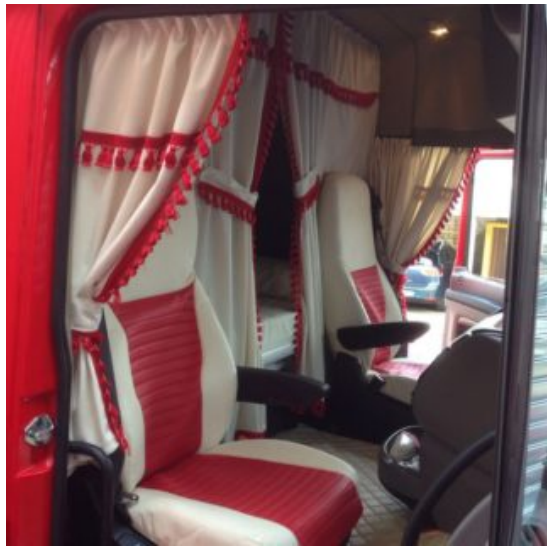

Set tende visiera laterali posteriori LIBERTY in microfibra

Set tende filtranti in microfibra per oscurare ed abbellire la cabina del camion, per cabina alta-normale-bassa.

[Vai al prodotto](#)

Prezzo: ~~280,60€~~ Il prezzo originale era: 280,60€. 217,00€ Il prezzo attuale è: 217,00€. IVA inclusa

Descrizione Prodotto

Set tende in microfibra per oscurare ed abbellire la cabina del tuo camion. Le tende in microfibra sono leggere, eleganti e di qualità **Made in Italy**. Sono disponibili in varie colorazioni e per tutti i tipi di cabina del camion: alta, normale o bassa.

- lavabile in lavatrice a 30 gradi
- il set comprende: **visiera parasole + tende laterali + tende posteriori**.
- possibilità di modificare il colore del fiocco a 39€
- colori extra per il fiocco: oro, rosso, blu elettrico, grigio, bianco

Indicazioni sulla misura delle tende: