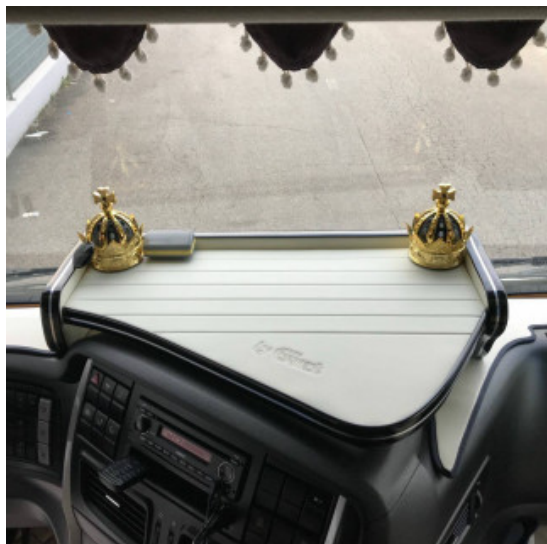

Tavolo centrale cruscotto Iveco Hi way no sensore

Tavolo centrale porta oggetti per Iveco Hi way euro 6 per chi non ha il sensore sul parabrezza.

[Vai al prodotto](#)

Prezzo: 167,14€ IVA inclusa