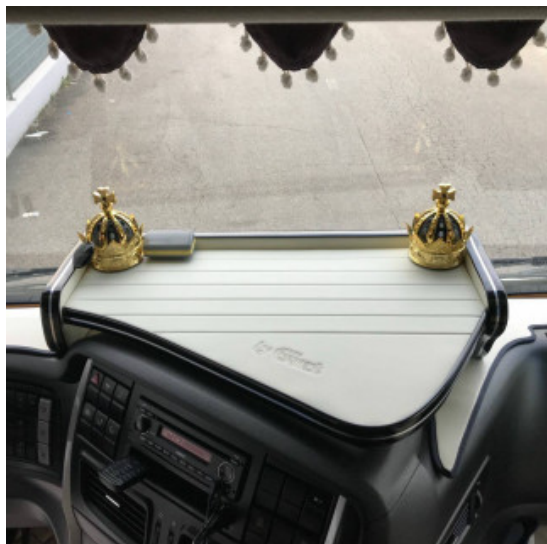

Tavolo centrale cruscotto Iveco Hi way no sensore

Tavolo centrale porta oggetti per Iveco Hi way euro 6 per chi non ha il sensore sul parabrezza.

[Vai al prodotto](#)

Prezzo: 167,14€ IVA inclusa

Descrizione Prodotto