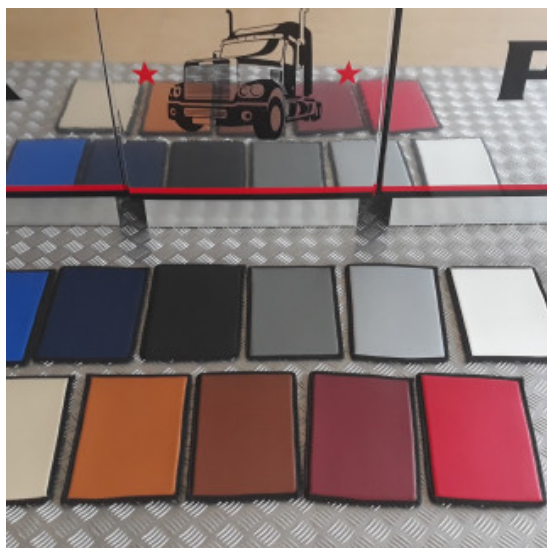

Descrizione Prodotto

Coppia tappeti in gomma su misura per vari modelli di camion: DAF-SCANIA-IVECO-MERCEDES-VOLVO-RENAULT-MAN

- Ottima qualità per una lunga durata.
- Materiale conforme alle normative Reach reg.1907/2006.
- Bordatura a rilievo maggiorato.
- Possono essere utilizzati anche in condizioni estreme con forte presenza di acqua, fango, sporcizia e neve.
- Eco gomma di alta qualità e lunga durata.
- Retro antiscivolo.
- Facili da pulire, lavabili con idropulitrice

copricruscotto skai rombi Iveco Hi way

copricruscotto trapuntato rombi Iveco Hi way

[Vai al prodotto](#)

Prezzo: 120,78€ IVA inclusa

Descrizione Prodotto

Copricruscotto trapuntato in skai rombi per Iveco Hi way Varie colorazioni. SPECIFICARE SE CON SENSORE. fissaggio con velcri adesivi in dotazione. Possibilità di ricamo.

copri sedili trapuntati iveco stralis

copri sedili trapuntati su misura per Iveco Stralis

[Vai al prodotto](#)

Prezzo: 297,00€ IVA inclusa

Descrizione Prodotto

coppia copri sedili trapuntati Iveco stralis con materiale esclusiva imbottito. vari colori da abbinare come preferisci. per l'ordine è necessario inviare foto dei sedili; nel dettaglio specificare BRACCIOLI e ATTACCO CINTURA