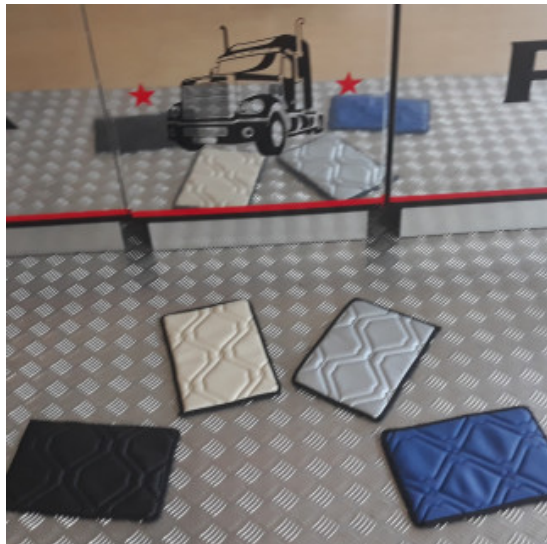

Descrizione Prodotto

Coppia tappeti in gomma su misura per vari modelli di camion: DAF-SCANIA-IVECO-MERCEDES-VOLVO-RENAULT-MAN

- Ottima qualità per una lunga durata.
- Materiale conforme alle normative Reach reg.1907/2006.
- Bordatura a rilievo maggiorato.
- Possono essere utilizzati anche in condizioni estreme con forte presenza di acqua, fango, sporcizia e neve.
- Eco gomma di alta qualità e lunga durata.
- Retro antiscivolo.
- Facili da pulire, lavabili con idropulitrice

set tappeti + coprismotore in similpelle LISCIA

trapuntatura per tappeti camion in similpelle liscia

[Vai al prodotto](#)

Prezzo: 239,00€ IVA inclusa

Descrizione Prodotto

set tappeti + coprismotore su misura per vari modelli di camion In similpelle LISCIA vari colori.