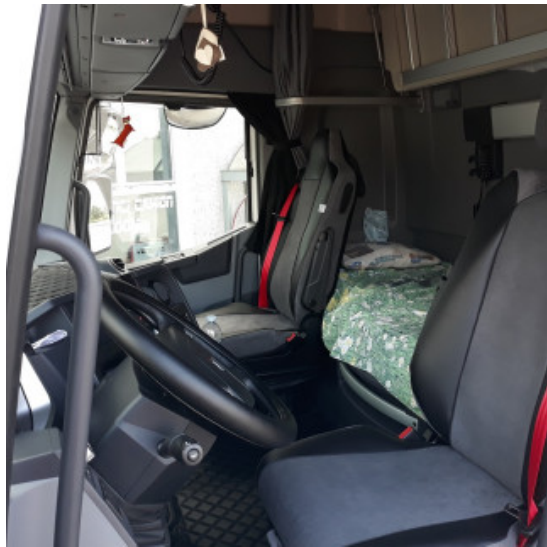

copriesedili in microfibra Renault gamma T

Coppia fodere copriesedili in microfibra al centro e similpelle lateralmente, su misura per Renault nuova gamma T (dal 2013).

[Vai al prodotto](#)

Prezzo: 158,60€ IVA inclusa

Descrizione Prodotto

- Coppia fodere copriesedili in microfibra
- similpelle lateralmente,
- su misura per Renault nuova gamma T (dal 2013).
- Soluzioni possibili:
- **SEDILE GUIDA INTERO + SEDILE PASSEGGERO CON POGGIA TESTA STACCATO**
- **SEDILE GUIDA E PASSEGGERO CON POGGIA TESTA STACCATO**
- **SEDILE GUIDA + PASSEGGERO INTERI**
- Materiale morbido, lavabile ed elasticizzato. Di facile montaggio.
- Con sagomature ritagliabili per cinture e braccioli.
- Disponibili in varie colorazioni: blu - nero - panna - rosso - grigio.