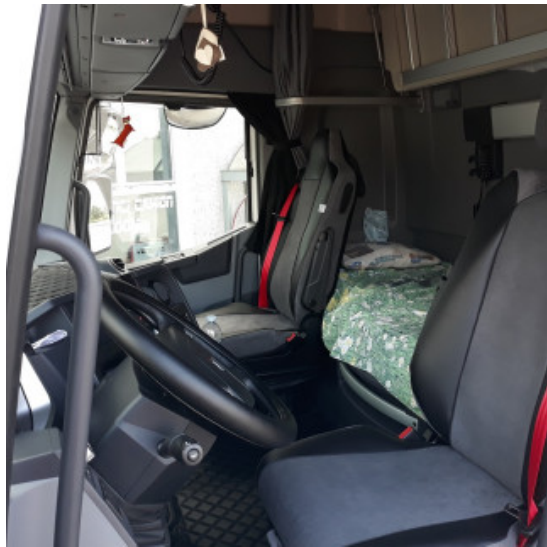

copriesedili in microfibra

Renault gamma T

Coppia fodere copriesedili in microfibra al centro e similpelle lateralmente, su misura per Renault nuova gamma T (dal 2013).

[Vai al prodotto](#)

Prezzo: 158,60€ IVA inclusa

Descrizione Prodotto

- **Coppia fodere copriesedili in microfibra**
- **similpelle lateralmente,**
- **su misura per Renault nuova gamma T (dal 2013).**
- Soluzioni possibili:
- **SEDILE GUIDA INTERO + SEDILE PASSEGGERO CON POGGIA TESTA STACCATO**
- **SEDILE GUIDA E PASSEGGERO CON POGGIA TESTA STACCATO**
- **SEDILE GUIDA + PASSEGGERO INTERI**
- Materiale morbido, lavabile ed elasticizzato. Di facile montaggio.
- Con sagomature ritagliabili per cinture e braccioli.
- Disponibili in varie colorazioni: blu - nero - panna - rosso - grigio.