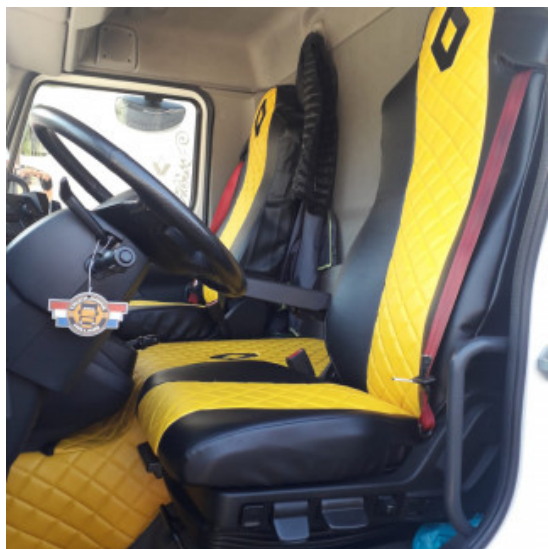

COPRISEDILI TRAPUNTATI RENAULT

[Vai al prodotto](#)

Prezzo: 297,00€ IVA inclusa

Descrizione Prodotto

COPPIA COPRISEDILI TRAPUNTATI PER RENAULT SU MISURA IN BASE AL MODELLO DI CAMION IN SKAI ROMBI VARIE COLORAZIONI SPECIFICARE TIPOLOGIA DI SEDILI CON POSSIBILITA' DI PERSONALIZZAZIONE