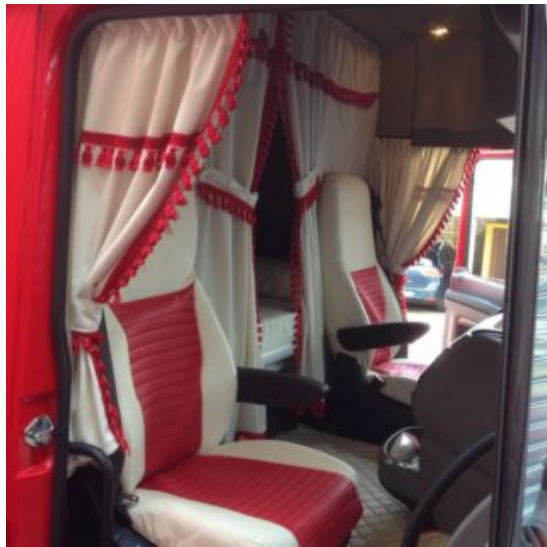

- **Disponibili anteriori / posteriori.**
- In similpelle liscia, varie colorazioni: ROSSO - PANNA - BLU - NERO - GRIGIO.
- **Facile montaggio con strappo adesivo.**
- Misure disponibili (si consiglia di misurare i propri maniglioni di salita): 23 CM - 40 cm - 50 cm - 60 cm - 70 cm
- specificare il colore richiesto in fase d'ordine e la misura