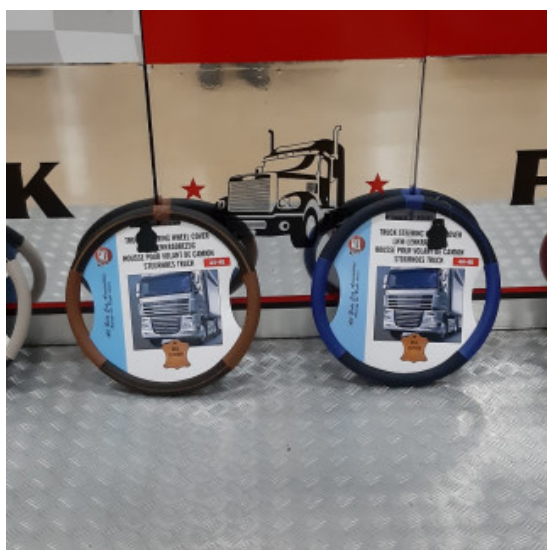

- tappeti e copricofano per Ford F Max
- in similpelle exclusive
- varie colorazioni: panna - argento - nero - blu - rosso
- su misura

Staffa inox per Ford Truck

[Vai al prodotto](#)

Prezzo: 55,00€ - 74,99€ IVA inclusa

Descrizione Prodotto

staffa inox specifica per Ford

- materiale: acciaio satinato o lucido
- applicazione: si fissa alla visiera parasole

Coprivolante in vera pelle misura 44-46

[Vai al prodotto](#)

Prezzo: 29,00€ IVA inclusa

Descrizione Prodotto

- coprivolante in vera pelle,
- misura diametro 44-46 cm
- vari colori: beige-marrone
- impugnatura sicura e morbida.
- (misurare il diametro del volante da esterno a esterno)

COPRIMANIGLIONI SALITA TRAPUNTATI