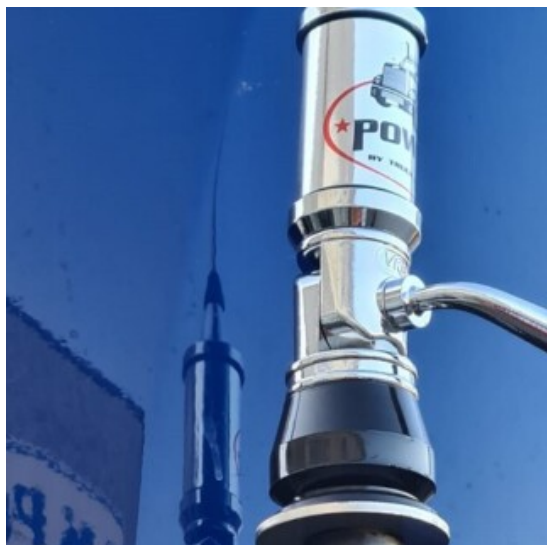

Antenna cb pretarata POWER 1,60 mt 800W

Antenna Power per CB pretarata 1,60 mt. L'antenna è fondamentale per la corretta ricezione e invio di segnali.

[Vai al prodotto](#)

Prezzo: 89,00€ IVA inclusa

Descrizione Prodotto

L'Antenna Power garantisce una migliore **ricezione e trasmissione del ricetrasmittitore cb**. È la soluzione ideale per **camion, auto, camper, trattori agricoli, fuori strada e furgoni**. L'antenna Power è **pretarata**, una volta posizionata ed installata correttamente è già funzionante!

- stelo in acciaio Inox ad elevata flessibilità 1,60 mt
- potenza: 800w
- attacco del cavo: in alluminio e antiruggine
- lunghezza del cavo: 3,90 mt completo con bocchettone antenna pl incluso
- colore: argento

ATTENZIONE! è obbligatorio usare il cavo di questa antenna e non altri tipi di cavi. Cod. articolo: 0015N