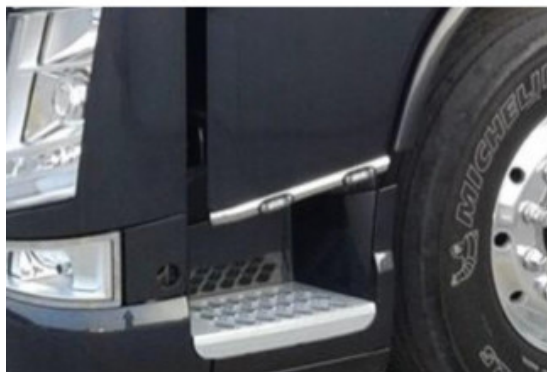

Tubi inferiori spoiler inox 40 mm Volvo fh 4^ 4 pz

Tubi spoiler in acciaio inox per Volvo fh4^.

[Vai al prodotto](#)

Prezzo: 169,58€ IVA inclusa

Descrizione Prodotto

Tubi spoiler in acciaio inox per Volvo fh4^. Tubi di diametro 40 mm. **Il kit comprende 4 pz: 2 pz lato guida e 2 pz lato passeggero** POSSIBILITA' DI LUCI INCASSO A LED. Cod. articolo: