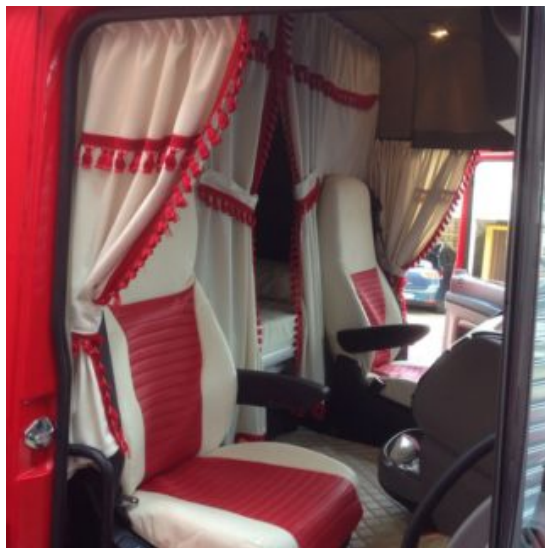

Set tende visiera laterali posteriori LIBERTY in microfibra

Set tende filtranti in microfibra per oscurare ed abbellire la cabina del camion, per cabina alta-normale-bassa.

[Vai al prodotto](#)

Prezzo: ~~280,60€~~ Il prezzo originale era: 280,60€. 217,00€ Il prezzo attuale è: 217,00€. IVA inclusa

Descrizione Prodotto

Set tende in microfibra per oscurare ed abbellire la cabina del tuo camion. Le tende in microfibra sono leggere, eleganti e di qualità **Made in Italy**. Sono disponibili in varie colorazioni e per tutti i tipi di cabina del camion: alta, normale o bassa.

- lavabile in lavatrice a 30 gradi
- il set comprende: **visiera parasole + tende laterali + tende posteriori.**
- fiocco standard: colore nero
- possibilità di modificare il colore del fiocco a 39€
- colori extra per il fiocco: oro, rosso, blu elettrico, grigio, bianco

Indicazioni sulla misura delle tende: