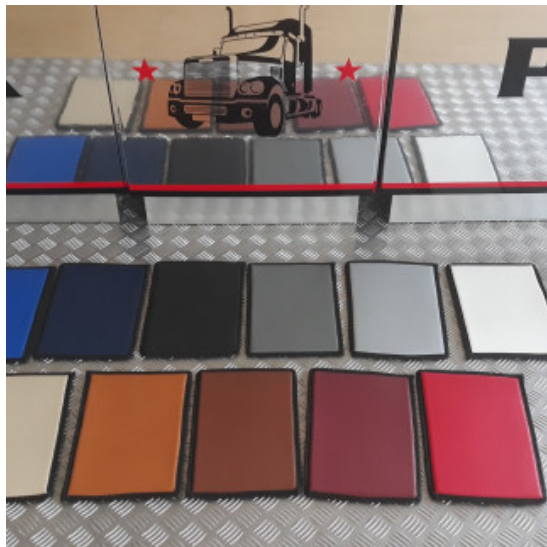

set tappeti + coprimotore in similpelle LISCIA

trapuntatura per tappeti camion in similpelle liscia

[Vai al prodotto](#)

Prezzo: 239,00€ IVA inclusa

Descrizione Prodotto

set tappeti + coprimotore su misura per vari modelli di camion In similpelle LISCIA vari colori.