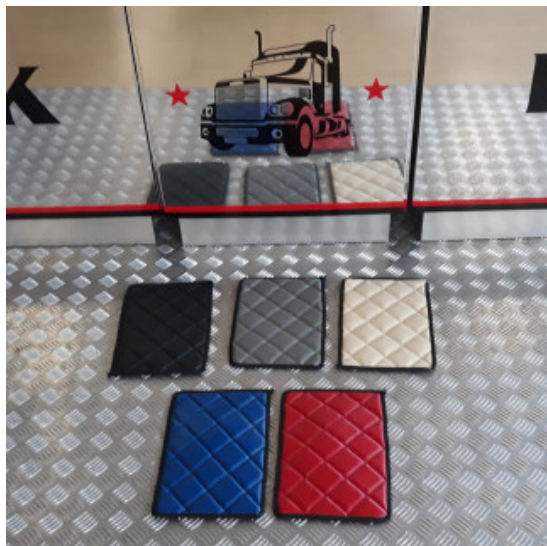

Descrizione Prodotto

Coppia tappeti in gomma su misura per vari modelli di camion: DAF-SCANIA-IVECO-MERCEDES-VOLVO-RENAULT-MAN

- Ottima qualità per una lunga durata.
- Materiale conforme alle normative Reach reg.1907/2006.
- Bordatura a rilievo maggiorato.
- Possono essere utilizzati anche in condizioni estreme con forte presenza di acqua, fango, sporcizia e neve.
- Eco gomma di alta qualità e lunga durata.
- Retro antiscivolo.
- Facili da pulire, lavabili con idropulitrice

Set tappeti + copricofano in similpelle EXCLUSIVE per camion

materiale trapuntato exclusive per tappeti camion

[Vai al prodotto](#)

Prezzo: 279,38€ IVA inclusa

Descrizione Prodotto

Set tappeti + copricofano in similpelle trapuntati modello EXCLUSIVE. Varie colorazioni: PANNA - NERO - ARGENTO - BLU attenzione! ROSSO NON DISPONIBILE. Su misura. SPECIFICARE MODELLO DI CAMION E ANNO.

Set tappeti + copricofano rombi CLASSIC camion

tappeti e coprimotore per camion trapuntati a rombi

[Vai al prodotto](#)

Prezzo: 242,78€ IVA inclusa

Descrizione Prodotto

Set tappeti + copricofano su misura trapuntati a rombi CLASSIC. Vari modelli di camion. Varie colorazioni: ROSSO - BLU - PANNA - GRIGIO FUMO - NERO. SPECIFICARE IL MODELLO DI CAMION E L'ANNO. Cod. articolo: