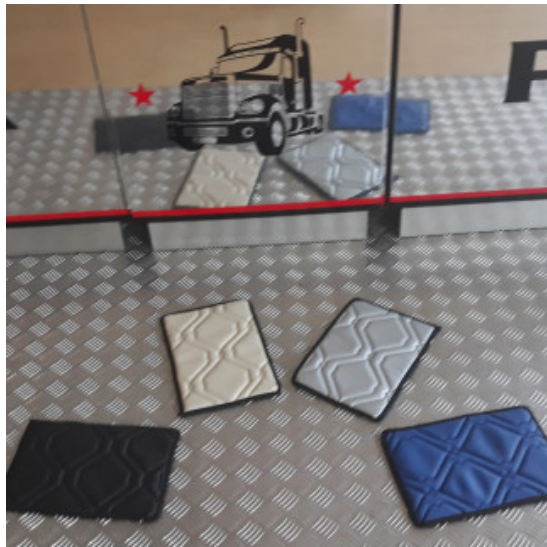

Descrizione Prodotto

Coppia tappeti in gomma su misura per vari modelli di camion: DAF-SCANIA-IVECO-MERCEDES-VOLVO-RENAULT-MAN

- Ottima qualità per una lunga durata.
- Materiale conforme alle normative Reach reg.1907/2006.
- Bordatura a rilievo maggiorato.
- Possono essere utilizzati anche in condizioni estreme con forte presenza di acqua, fango, sporcizia e neve.
- Eco gomma di alta qualità e lunga durata.
- Retro antiscivolo.
- Facili da pulire, lavabili con idropulitrice

set tappeti + coprimotore in similpelle LISCIA

trapuntatura per tappeti camion in similpelle liscia

[Vai al prodotto](#)

Prezzo: 239,00€ IVA inclusa

Descrizione Prodotto

set tappeti + coprimotore su misura per vari modelli di camion In similpelle LISCIA vari colori.

Set tappeti + copricofano in similpelle EXCLUSIVE per camion

materiale trapuntato exclusive per tappeti camion

[Vai al prodotto](#)

Prezzo: 279,38€ IVA inclusa

Descrizione Prodotto

Set tappeti + copricofano in similpelle trapuntati modello EXCLUSIVE. Varie colorazioni: PANNA - NERO - ARGENTO - BLU attenzione! ROSSO NON DISPONIBILE. Su misura. SPECIFICARE MODELLO DI CAMION E ANNO.