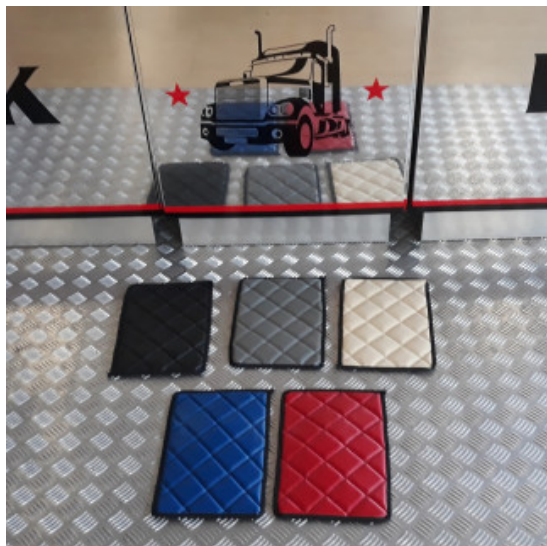

Descrizione Prodotto

Coppia tappeti in gomma su misura per vari modelli di camion: DAF-SCANIA-IVECO-MERCEDES-VOLVO-RENAULT-MAN

- Ottima qualità per una lunga durata.
- Materiale conforme alle normative Reach reg.1907/2006.
- Bordatura a rilievo maggiorato.
- Possono essere utilizzati anche in condizioni estreme con forte presenza di acqua, fango, sporcizia e neve.
- Eco gomma di alta qualità e lunga durata.
- Retro antiscivolo.
- Facili da pulire, lavabili con idropulitrice

Set tappeti + copricofano in similpelle EXCLUSIVE per camion

materiale trapuntato exclusive per tappeti camion

[Vai al prodotto](#)

Prezzo: 279,38€ IVA inclusa

Descrizione Prodotto

Set tappeti + copricofano in similpelle trapuntati modello EXCLUSIVE. Varie colorazioni: PANNA - NERO - ARGENTO - BLU attenzione! ROSSO NON DISPONIBILE. Su misura. SPECIFICARE MODELLO DI CAMION E ANNO.

Set tappeti + copricofano rombi CLASSIC camion

tappeti e coprimotore per camion trapuntati a rombi

[Vai al prodotto](#)

Prezzo: 242,78€ IVA inclusa

Descrizione Prodotto

Set tappeti + copricofano su misura trapuntati a rombi CLASSIC. Vari modelli di camion. Varie colorazioni: ROSSO - BLU - PANNA - GRIGIO FUMO - NERO. SPECIFICARE IL MODELLO DI CAMION E L'ANNO. Cod. articolo:

Set tappeti + copricofano PRESTIGE trapuntati con rinforzo

tappeti e coprimotore con materiale rinforzato per camion
[Vai al prodotto](#)

Prezzo: 242,78€ IVA inclusa

Descrizione Prodotto

Set tappeti + coprimotore trapuntati rombi con doppio strato di rinforzo. Su misura per vari modelli di camion. Varie colorazioni possibili: SILVER - BIANCO GHIACCIO - ORO - ARANCIO - MARRONE - VERDE - TURCHESE - BORDEAUX - BLU NOTTE. SPECIFICARE IL MODELLO DI CAMION E L'ANNO. Cod. articolo: