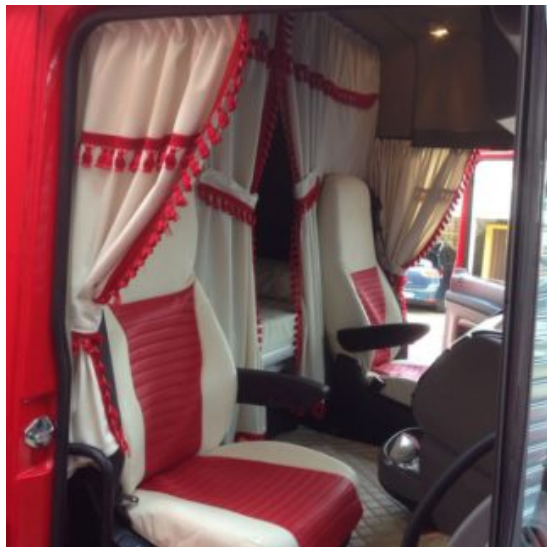

Set tende visiera laterali posteriori LIBERTY in microfibra

Set tende filtranti in microfibra per oscurare ed abbellire la cabina del camion, per cabina alta-normale-bassa.

[Vai al prodotto](#)

Prezzo: ~~280,60€~~ Il prezzo originale era: 280,60€. 217,00€ Il prezzo attuale è: 217,00€. IVA inclusa

Descrizione Prodotto

Set tende in microfibra per oscurare ed abbellire la cabina del tuo camion. Le tende in microfibra sono leggere, eleganti e di qualità **Made in Italy**. Sono disponibili in varie colorazioni e per tutti i tipi di cabina del camion: alta, normale o bassa.

- lavabile in lavatrice a 30 gradi
- il set comprende: **visiera parasole + tende laterali + tende posteriori.**
- possibilità di modificare il colore del fiocco a 39€
- colori extra per il fiocco: oro, rosso, blu elettrico, grigio, bianco

Indicazioni sulla misura delle tende: