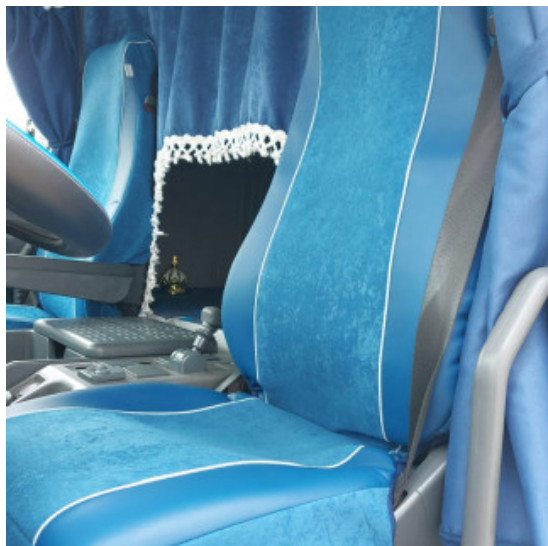

Coprisedili in microfibra universali per Eurocargo

[Vai al prodotto](#)

Prezzo: 138,99€ IVA inclusa

Descrizione Prodotto

Coppia coprisedili in microfibra e similpelle universali per Iveco Eurocargo. Varie colorazioni: azzurro-blu-panna-rosso-nero-grigio