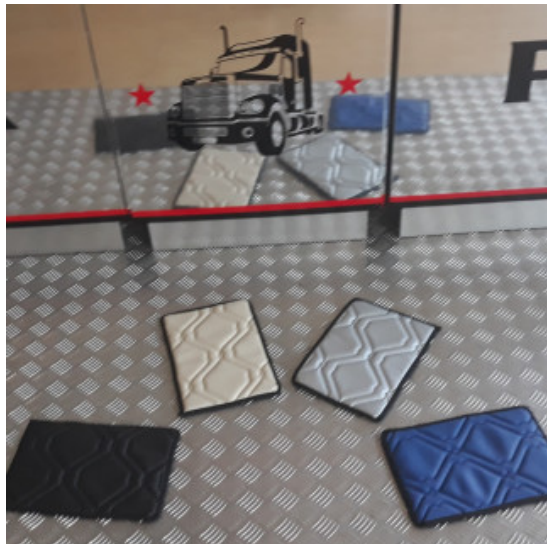

Descrizione Prodotto

Coppia tappeti in gomma su misura per vari modelli di camion: DAF-SCANIA-IVECO-MERCEDES-VOLVO-RENAULT-MAN

- Ottima qualità per una lunga durata.
- Materiale conforme alle normative Reach reg.1907/2006.
- Bordatura a rilievo maggiorato.
- Possono essere utilizzati anche in condizioni estreme con forte presenza di acqua, fango, sporcizia e neve.
- Eco gomma di alta qualità e lunga durata.
- Retro antiscivolo.
- Facili da pulire, lavabili con idropulitrice

set tappeti + coprismotore in similpelle LISCIA

trapuntatura per tappeti camion in similpelle liscia

[Vai al prodotto](#)

Prezzo: 239,00€ IVA inclusa

Descrizione Prodotto

set tappeti + coprismotore su misura per vari modelli di camion In similpelle LISCIA vari colori.

Set tappeti + copricofano in similpelle EXCLUSIVE per camion

materiale trapuntato exclusive per tappeti camion

[Vai al prodotto](#)

Prezzo: 279,38€ IVA inclusa

Descrizione Prodotto

Set tappeti + copricofano in similpelle trapuntati modello EXCLUSIVE. Varie colorazioni: PANNA - NERO - ARGENTO - BLU attenzione! ROSSO NON DISPONIBILE. Su misura. SPECIFICARE MODELLO DI CAMION E ANNO.