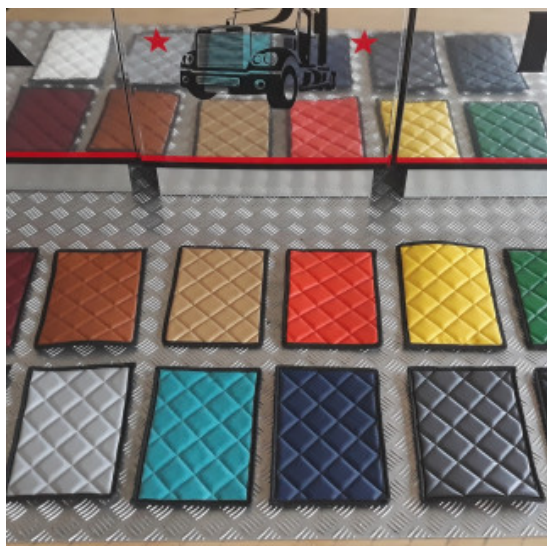

Descrizione Prodotto

Coppia tappeti in gomma su misura per vari modelli di camion: DAF-SCANIA-IVECO-MERCEDES-VOLVO-RENAULT-MAN

- Ottima qualità per una lunga durata.
- Materiale conforme alle normative Reach reg.1907/2006.
- Bordatura a rilievo maggiorato.
- Possono essere utilizzati anche in condizioni estreme con forte presenza di acqua, fango, sporcizia e neve.
- Eco gomma di alta qualità e lunga durata.
- Retro antiscivolo.
- Facili da pulire, lavabili con idropulitrice

Set tappeti + copricofano in similpelle EXCLUSIVE per camion

materiale trapuntato exclusive per tappeti camion

[Vai al prodotto](#)

Prezzo: 279,38€ IVA inclusa

Descrizione Prodotto

Set tappeti + copricofano in similpelle trapuntati modello EXCLUSIVE. Varie colorazioni: PANNA - NERO - ARGENTO - BLU attenzione! ROSSO NON DISPONIBILE. Su misura. SPECIFICARE MODELLO DI CAMION E ANNO.

Set tappeti + copricofano rombi CLASSIC camion

tappeti e coprimotore per camion trapuntati a rombi

[Vai al prodotto](#)

Prezzo: 242,78€ IVA inclusa

Descrizione Prodotto

Set tappeti + copricofano su misura trapuntati a rombi CLASSIC. Vari modelli di camion. Varie colorazioni: ROSSO - BLU - PANNA - GRIGIO FUMO - NERO. SPECIFICARE IL MODELLO DI CAMION E L'ANNO. Cod. articolo:

Set tappeti + copricofano PRESTIGE trapuntati con rinforzo

tappeti e coprimotore con materiale rinforzato per camion

[Vai al prodotto](#)

Prezzo: 242,78€ IVA inclusa

Descrizione Prodotto

Set tappeti + coprimotore trapuntati rombi con doppio strato di rinforzo. Su misura per vari modelli di camion. Varie colorazioni possibili: SILVER - BIANCO GHIACCIO - ORO - ARANCIO - MARRONE - VERDE - TURCHESE - BORDEAUX - BLU NOTTE. SPECIFICARE IL MODELLO DI CAMION E L'ANNO. Cod. articolo: