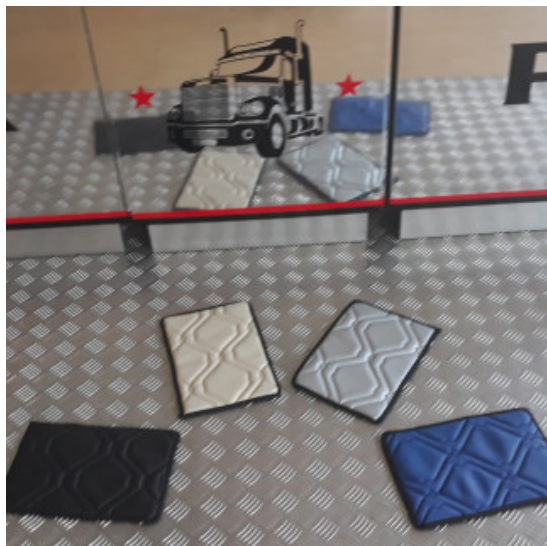

set tappeti + coprимotore in similpelle LISCIA

trapuntatura per tappeti camion in similpelle liscia

[Vai al prodotto](#)

Prezzo: 239,00€ IVA inclusa

Descrizione Prodotto

set tappeti + coprимotore su misura per vari modelli di camion In similpelle LISCIA vari colori.