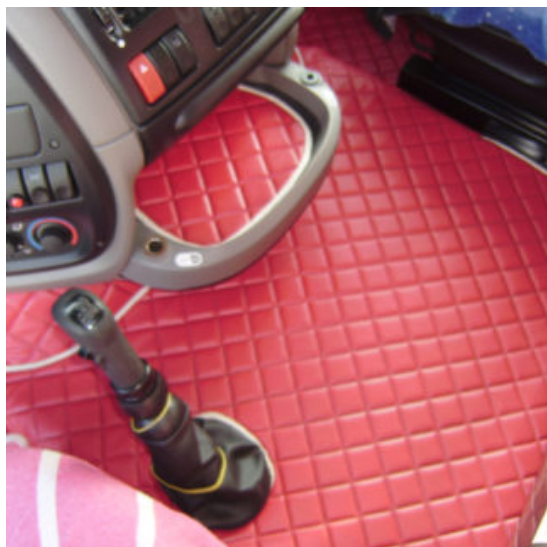

Tappeti e copricofano trapuntati skai ROMBI per Daf xf 105

Set tappeti + copricofano su misura per Daf xf 105 (euro 5), con trapuntatura skai.

[Vai al prodotto](#)

Prezzo: 242,78€ IVA inclusa

Descrizione Prodotto

Set tappeti + copricofano su misura per Daf xf 105 (euro 5), con trapuntatura skai. Disponibile in varie colorazioni: PANNA - GRIGIO FUMO - NERO - ROSSO - BLU.

Per ordinare occorre specificare:

- CAMBIO AUTOMATICO O MANUALE
- TIPOLOGIA DI SEDILI GUIDA E PASSEGGERO (uguali pneumatici o altro)
- COLORE BORDURA (nero-grigio-panna-bianco-giallo-rosso-bordeaux-blu scuro-blu elettrico)
- CON O SENZA BATTITACCHI (protezioni applicate sui tappeti)