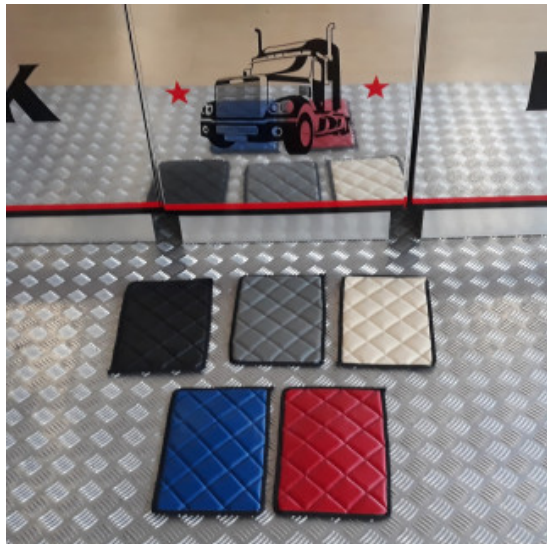

Set tappeti + copricofano rombi CLASSIC camion

tappeti e coprimotore per camion trapuntati a rombi
[Vai al prodotto](#)

Prezzo: 242,78€ IVA inclusa

Descrizione Prodotto

Set tappeti + copricofano su misura trapuntati a rombi CLASSIC. Vari modelli di camion. Varie colorazioni: ROSSO - BLU - PANNA - GRIGIO FUMO - NERO. SPECIFICARE IL MODELLO DI CAMION E L'ANNO. Cod. articolo: