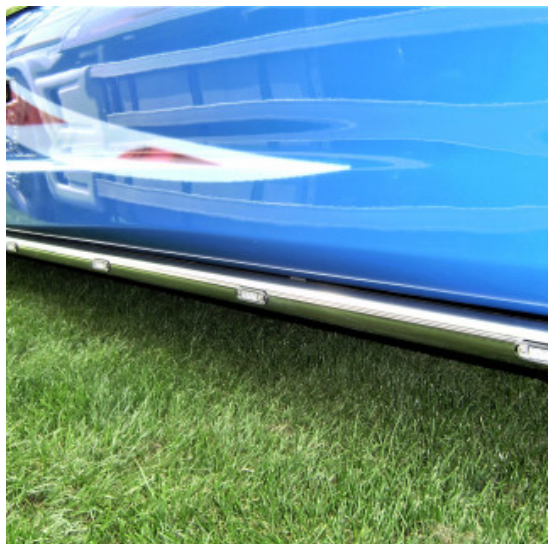

Bullbar portatarga centrale inox DAF XF euro 6

Bullbar portatarga centrale in acciaio inox per DAF XF euro 6.

[Vai al prodotto](#)

Prezzo: 437,98€ IVA inclusa

Descrizione Prodotto

Bullbar portatarga centrale in acciaio inox per DAF XF euro 6. Diametro tubo: 60 mm. Con bandella targa liscia o nido d'ape. CON POSSIBILITA' DI LUCI INCASSO A LED. **Cod. articolo: ST005D**