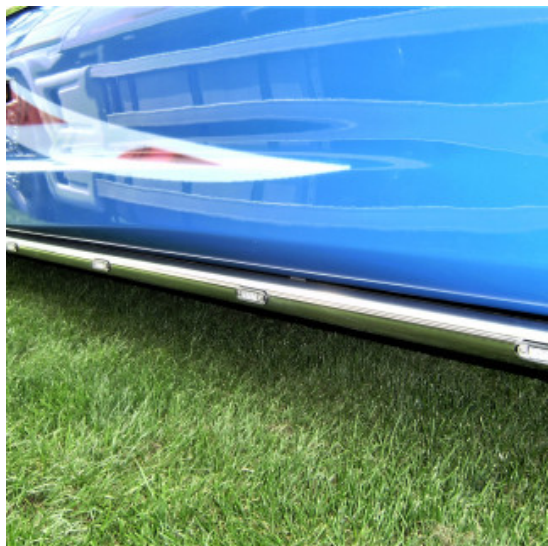

Bullbar portatarga centrale inox DAF XF euro 6

Bullbar portatarga centrale in acciaio inox per DAF XF euro 6.

[Vai al prodotto](#)

Prezzo: 437,98€ IVA inclusa

Descrizione Prodotto

Bullbar portatarga centrale in acciaio inox per DAF XF euro 6. Diametro tubo: 60 mm. Con bandella targa liscia o nido d'ape. CON POSSIBILITA' DI LUCI INCASSO A LED. **Cod. articolo: ST005D**