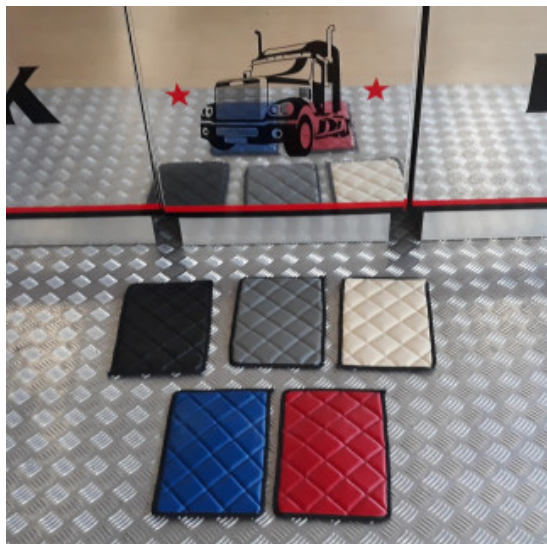

Set tappeti + copricofano rombi CLASSIC camion

tappeti e coprimotore per camion trapuntati a rombi

[Vai al prodotto](#)

Prezzo: 242,78€ IVA inclusa

Descrizione Prodotto

Set tappeti + copricofano su misura trapuntati a rombi CLASSIC. Vari modelli di camion. Varie colorazioni: ROSSO - BLU - PANNA - GRIGIO FUMO - NERO. SPECIFICARE IL MODELLO DI CAMION E L'ANNO. Cod. articolo: