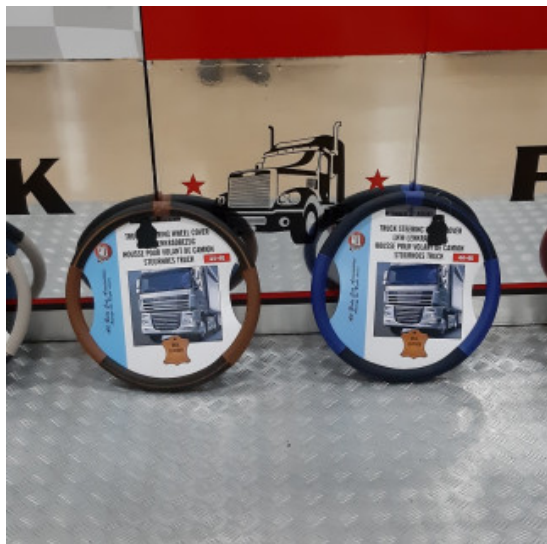

Prezzo: 65,00€ - 85,00€ IVA inclusa

Descrizione Prodotto

STAFFA INOX PER DAF XF 106 FISSAGGIO ALLA BATTUTA PORTA CON 3 FORI IDONEA PER ANTENNE ALTE 1,90 MT IN ACCIAIO SATINATO O LUCIDO CODICE: SA016TK

COPRIBASE SEDILI PER DAF XF EURO6 EXCLUSIVE

[Vai al prodotto](#)

Prezzo: 79,30€ IVA inclusa

Descrizione Prodotto

COPPIA COPRIBASE SEDILI PER DAF XF EURO6 (dal 2015) IN SIMILPELLE EXCLUSIVE COLORI: PANNA - ROSSO - NERO - ARGENTO - BLU SPECIFICARE L'ANNO DEL CAMION

staffa inox per DAF CF 85

[Vai al prodotto](#)

Prezzo: 55,00€ - 74,99€ IVA inclusa

Descrizione Prodotto

STAFFA INOX PER DAF CF 85 FISSAGGIO ALLA BATTUTA DELLA PORTA, PRATICANDO 2 FORI in acciaio satinato o lucido codice: 033MB