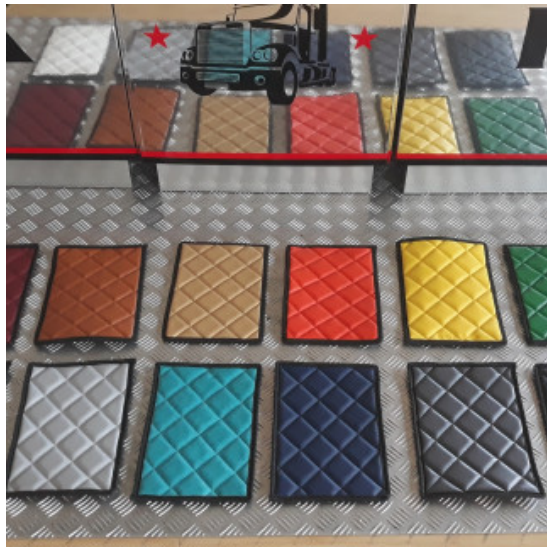

Set tappeti + copricofano rombi CLASSIC camion

tappeti e coprimotore per camion trapuntati a rombi

[Vai al prodotto](#)

Prezzo: 242,78€ IVA inclusa

Descrizione Prodotto

Set tappeti + copricofano su misura trapuntati a rombi CLASSIC. Vari modelli di camion. Varie colorazioni: ROSSO - BLU - PANNA - GRIGIO FUMO - NERO. SPECIFICARE IL MODELLO DI CAMION E L'ANNO. Cod. articolo:

Set tappeti + copricofano PRESTIGE trapuntati con rinforzo

tappeti e coprimotore con materiale rinforzato per camion
[Vai al prodotto](#)

Prezzo: 242,78€ IVA inclusa

Descrizione Prodotto

Set tappeti + coprimotore trapuntati rombi con doppio strato di rinforzo. Su misura per vari modelli di camion. Varie colorazioni possibili: SILVER - BIANCO GHIACCIO - ORO - ARANCIO - MARRONE - VERDE - TURCHESE - BORDEAUX - BLU NOTTE. SPECIFICARE IL MODELLO DI CAMION E L'ANNO. Cod. articolo: