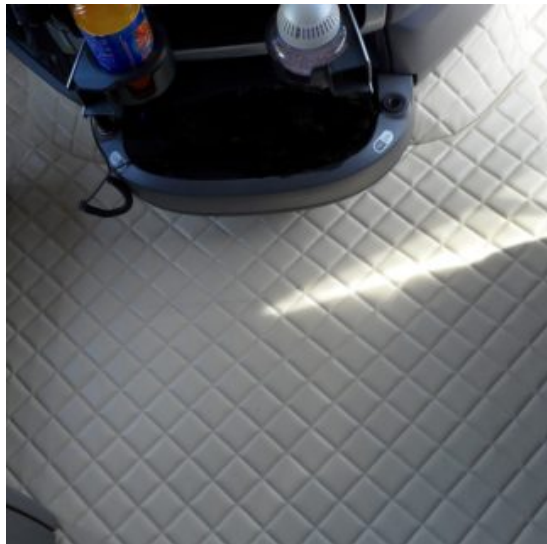

Tappeti e copricofano trapuntati skai ROMBI per Daf xf euro6

Set tappeti + copricofano su misura per Daf xf 105 euro 6, trapuntato skai.

[Vai al prodotto](#)

Prezzo: 242,78€ IVA inclusa

Descrizione Prodotto

Set tappeti + copricofano su misura per Daf xf 105 euro6 E XF 106, trapuntato skai. Disponibile in varie colorazioni: PANNA - GRIGIO FUMO - NERO - BLU - ROSSO.

Per ordinare occorre specificare:

- CAMBIO AUTOMATICO O MANUALE
- TIPOLOGIA DI SEDILI GUIDA E PASSEGGERO (pneumatici o altro)
- COLORE BORDURA (nero-blu scuro-blu elettrico-rosso-bordeaux-giallo-panna-bianco-grigio)