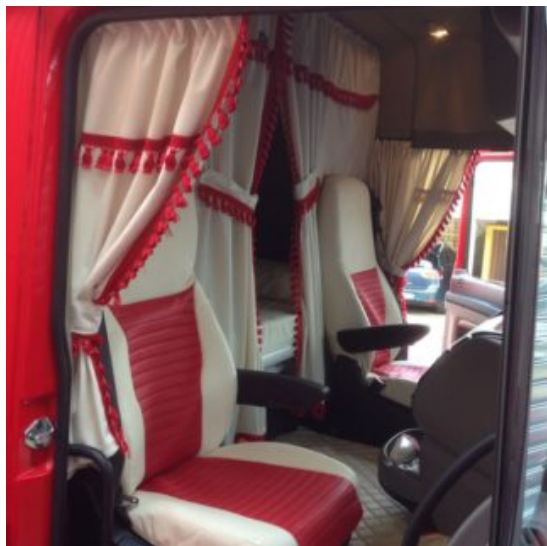

Set tende visiera laterali posteriori LIBERTY in microfibra

Set tende filtranti in microfibra per oscurare ed abbellire la cabina del camion, per cabina alta-normale-bassa.

[Vai al prodotto](#)

Prezzo: ~~280,60€~~ Il prezzo originale era: 280,60€. 217,00€ Il prezzo attuale è: 217,00€. IVA inclusa

Descrizione Prodotto

Set tende in microfibra per oscurare ed abbellire la cabina del tuo camion. Le tende in microfibra sono leggere, eleganti e di qualità **Made in Italy**. Sono disponibili in varie colorazioni e per tutti i tipi di cabina del camion: alta, normale o bassa.

- lavabile in lavatrice a 30 gradi
- il set comprende: **visiera parasole + tende laterali + tende posteriori.**
- possibilità di modificare il colore del fiocco a 39€
- colori extra per il fiocco: oro, rosso, blu elettrico, grigio, bianco

Indicazioni sulla misura delle tende: