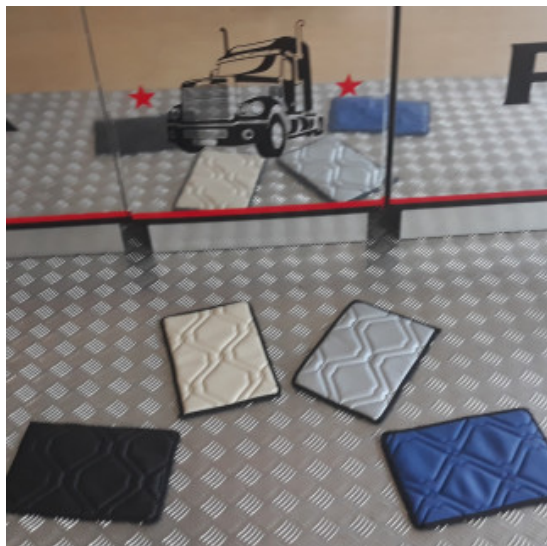

set tappeti + coprismotore in similpelle LISCIA

trapuntatura per tappeti camion in similpelle liscia

[Vai al prodotto](#)

Prezzo: 239,00€ IVA inclusa

Descrizione Prodotto

set tappeti + coprismotore su misura per vari modelli di camion In similpelle LISCIA vari colori.